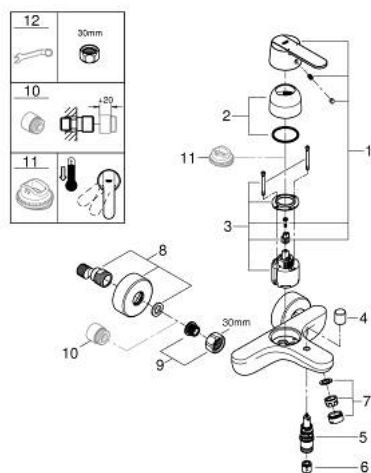

32 887 000 GET JEDNORUČNA MIJEŠALICA ZA KADU 1/2"

OPIS PROIZVODA

- Colour: chrome
- zidna ugradnja
- metalna ručica
- GROHE SilkMove keramička kartuša 46 mm
- prilagodiv limitator protoka vode
- GROHE LongLife premaz
- shower outlet 1/2" with integrated non-return valve
- automatski prebacivač: kada/tuš
- perlator
- S-spojnice
- zaštićeno protiv povrata vode
- GROHE QuickSpanner included in chrome variant only

32 887 000 GET JEDNORUČNA MIJEŠALICA ZA KADU 1/2"

REZERVNI DIJELOVI, siječnja 2016 – now

- 1: Ručica (Br. narudžbe 46708000)
- 2: Kapica (Br. narudžbe 46427000)
- 3: Kartuša (Br. narudžbe 46048000)
- 4: Ručica za prebacivanje (Br. narudžbe 64309000)
- 5: Prebacivač (Br. narudžbe 65655000)
- 6: Nepovratni ventil (Br. narudžbe 08565000)
- 7: Perlator (Br. narudžbe 13952000)
- 8: S-priključak (Br. narudžbe 12662000)
- 9: Spoj za vijke 1/2" (Br. narudžbe 45044000)
- 10: Produljenje 3/4", 20 mm (Br. narudžbe 0713000M)*
- 11: Limitator temperature (Br. narudžbe 46308000)*
- 12: Specijalni ključ (Br. narudžbe 19377000)*