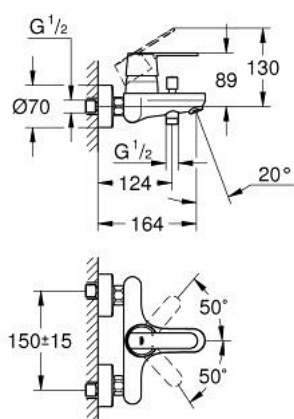

32 887 000 GET JEDNORUČNA MIJEŠALICA ZA KADU 1/2"

OPIS PROIZVODA

- Colour: chrome
- zidna ugradnja
- metalna ručica
- GROHE SilkMove keramička kartuša 46 mm
- prilagodiv limitator protoka vode
- GROHE LongLife premaz
- shower outlet 1/2" with integrated non-return valve
- automatski prebacivač: kada/tuš
- perlator
- S-spojnice
- zaštićeno protiv povrata vode
- GROHE QuickSpanner included in chrome variant only

32 887 000 GET JEDNORUČNA MIJEŠALICA ZA KADU 1/2"

REZERVNI DIJELOVI, siječnja 2016 – now

- 1: Ručica (Br. narudžbe 46708000)
- 2: Kapica (Br. narudžbe 46427000)
- 3: Kartuša (Br. narudžbe 46048000)
- 4: Ručica za prebacivanje (Br. narudžbe 64309000)
- 5: Prebacivač (Br. narudžbe 65655000)
- 6: Nepovratni ventil (Br. narudžbe 08565000)
- 7: Perlator (Br. narudžbe 13952000)
- 8: S-priključak (Br. narudžbe 12662000)
- 9: Spoj za vijke 1/2" (Br. narudžbe 45044000)
- 10: Produljenje 3/4", 20 mm (Br. narudžbe 0713000M)*
- 11: Limitator temperature (Br. narudžbe 46308000)*
- 12: Specijalni ključ (Br. narudžbe 19377000)*