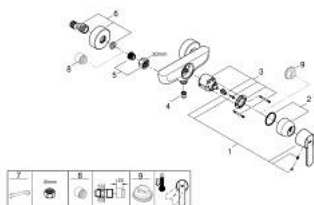

32 888 000 GET JEDNORUČNA MIJEŠALICA ZA TUŠ 1/2"

OPIS PROIZVODA

- Colour: chrome
- zidna ugradnja
- metalna ručica
- GROHE SilkMove keramička kartuša 46 mm
- prilagodiv limitator protoka vode
- GROHE LongLife premaz
- shower outlet 1/2" with integrated non-return valve
- S-spojnice
- zaštićeno protiv povrata vode
- GROHE QuickSpanner included in chrome variant only

32 888 000 GET JEDNORUČNA MIJEŠALICA ZA TUŠ 1/2"

REZERVNI DIJELOVI, prosinca 2015 – now

- 1: Ručica (Br. narudžbe 46708000)
 - 2: Kapica (Br. narudžbe 46427000)
 - 3: Kartuša (Br. narudžbe 46048000)
 - 4: Nepovratni ventil (Br. narudžbe 08565000)
 - 5: Spoj za vijke 1/2" (Br. narudžbe 45044000)
 - 6: S-priključak (Br. narudžbe 12662000)
 - 7: Specijalni ključ (Br. narudžbe 19377000)*
 - 8: Produljenje 3/4", 20 mm (Br. narudžbe 0713000M)*
 - 9: Limitator temperature (Br. narudžbe 46308000)*
- * Izborni dodaci