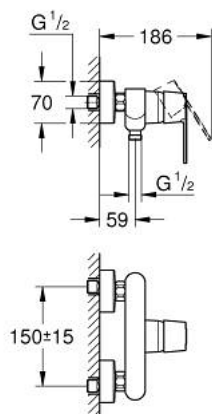

32 888 000 GET JEDNORUČNA MIJEŠALICA ZA TUŠ 1/2"

OPIS PROIZVODA

- Colour: chrome
- zidna ugradnja
- metalna ručica
- GROHE SilkMove keramička kartuša 46 mm
- prilagodiv limitator protoka vode
- GROHE LongLife premaz
- shower outlet 1/2" with integrated non-return valve
- S-spojnice
- zaštićeno protiv povrata vode
- GROHE QuickSpanner included in chrome variant only

32 888 000 GET JEDNORUČNA MIJEŠALICA ZA TUŠ 1/2"

REZERVNI DIJELOVI, prosinca 2015 – now

- 1: Ručica (Br. narudžbe 46708000)
 - 2: Kapica (Br. narudžbe 46427000)
 - 3: Kartuša (Br. narudžbe 46048000)
 - 4: Nepovratni ventil (Br. narudžbe 08565000)
 - 5: Spoj za vijke 1/2" (Br. narudžbe 45044000)
 - 6: S-priključak (Br. narudžbe 12662000)
 - 7: Specijalni ključ (Br. narudžbe 19377000)*
 - 8: Produljenje 3/4", 20 mm (Br. narudžbe 0713000M)*
 - 9: Limitator temperature (Br. narudžbe 46308000)*
- * Izborni dodaci