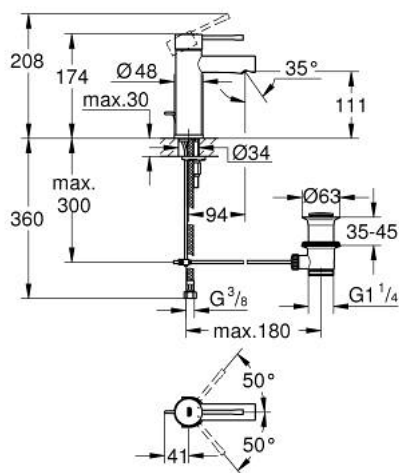

## 32 898 001 ESSENCE JEDNORUČNA MIJEŠALICA ZA UMIVAONIK 3/8" S-VELIČINA

### OPIS PROIZVODA

- Colour: chrome
- instalacija na 1 otvor
- metalna ručica
- GROHE SilkMove keramička kartuša 28 mm
- sa limitatorom temperature
- GROHE LongLife premaz
- GROHE EcoJoy tehnologija upotrebe manje količine vode i savršenog protoka
- maximum flow rate (at 3 bar): 5.7 l/min
- GROHE FastFixation Plus instalacijski sustav
- odljevni set, skočni 1 1/4"
- fleksibilne spojne cijevi
- min. preporučeni tlak 1.0 bar

### REZERVNI DIJELOVI, prosinca 2021 – now

- 1: Ručica (Br. narudžbe 46917000)
  - 2: Prsten za učvršćivanje (Br. narudžbe 46715000)
  - 3: Kartuša (Br. narudžbe 46580000)
  - 4: Šipka za gornji dio sifona (Br. narudžbe 46739000)
  - 5: Perlator (Br. narudžbe 46765000)
  - 6: Rozeta (Br. narudžbe 48603000)
  - 7: Kontra matica (Br. narudžbe 46645000)
  - 8: Odjevni set 1 1/4" (Br. narudžbe 28910000)
  - 8.1: Utičnica (Br. narudžbe 07182000)
  - 8.2: Ekscentrična šipka (Br. narudžbe 07052000)
  - 9: Ključ za ugradnju (Br. narudžbe 19017000)\*
  - 10: Ekscentrična šipka (Br. narudžbe 07341000)\*
- \* Izborni dodaci