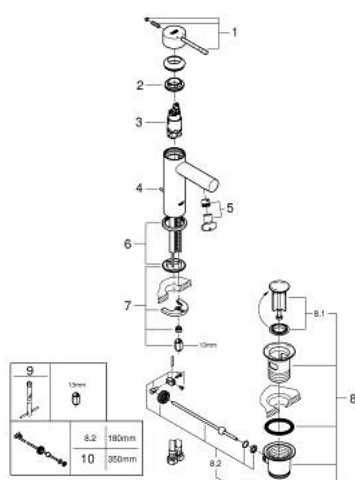

## 32 898 001 ESSENCE JEDNORUČNA MIJEŠALICA ZA UMIVAONIK 3/8" S-VELIČINA

### OPIS PROIZVODA

- Colour: chrome
- instalacija na 1 otvor
- metalna ručica
- GROHE SilkMove keramička kartuša 28 mm
- sa limitatorom temperature
- GROHE LongLife premaz
- GROHE EcoJoy tehnologija upotrebe manje količine vode i savršenog protoka
- maximum flow rate (at 3 bar): 5.7 l/min
- GROHE FastFixation Plus instalacijski sustav
- odljevni set, skočni 1 1/4"
- fleksibilne spojne cijevi
- min. preporučeni tlak 1.0 bar

### REZERVNI DIJELOVI, prosinca 2021 – now

- 1: Ručica (Br. narudžbe 46917000)
  - 2: Prsten za učvršćivanje (Br. narudžbe 46715000)
  - 3: Kartuša (Br. narudžbe 46580000)
  - 4: Šipka za gornji dio sifona (Br. narudžbe 46739000)
  - 5: Perlator (Br. narudžbe 46765000)
  - 6: Rozeta (Br. narudžbe 48603000)
  - 7: Kontra matica (Br. narudžbe 46645000)
  - 8: Odjevni set 1 1/4" (Br. narudžbe 28910000)
  - 8.1: Utičnica (Br. narudžbe 07182000)
  - 8.2: Ekscentrična šipka (Br. narudžbe 07052000)
  - 9: Ključ za ugradnju (Br. narudžbe 19017000)\*
  - 10: Ekscentrična šipka (Br. narudžbe 07341000)\*
- \* Izborni dodaci