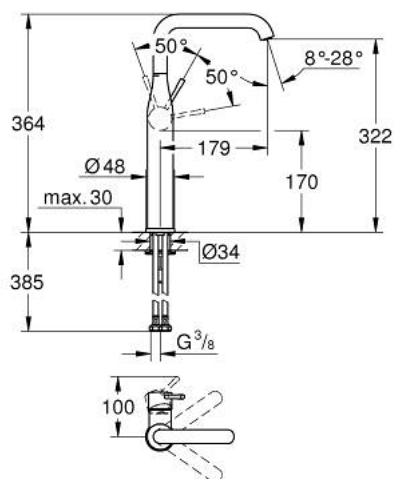

32 901 001 ESSENCE JEDNORUČNA MIJEŠALICA ZA UMIVAONIK 1/2" XL-VELIČINA

OPIS PROIZVODA

- Colour: chrome
- instalacija na 1 otvor
- metalna ručica
- za samostojeće umivaonike
- GROHE SilkMove keramička kartuša 28 mm
- sa limitatorom temperature
- GROHE LongLife premaz
- GROHE AquaGuide prilagodiv perlator
- GROHE FastFixation Plus rapid installation system
- zakretni izljev sa perlatorom i sa stop limitatorom
- glatko tijelo
- fleksibilne spojne cijevi
- maximum flow rate (at 3 bar): 6.6 l/min
- min. preporučeni tlak 1.0 bar

32 901 001 ESSENCE JEDNORUČNA MIJEŠALICA ZA UMIVAONIK 1/2" XL-VELIČINA

REZERVNI DIJELOVI, veljače 2022 – now

- 1: Ručica (Br. narudžbe 46919000)
- 2: Kartuša (Br. narudžbe 46580000)
- 3: screw ring (Br. narudžbe 48591000)
- 4: Zakretni izljev (Br. narudžbe 13375000)
- 4.1: Perlator (Br. narudžbe 48270000)
- 4.2: Pokrovni prsten (Br. narudžbe 0128500M)
- 4.3: Sigurnosni prsten (Br. narudžbe 4826600M)
- 5: Rozeta (Br. narudžbe 48603000)
- 6: Kontra matica (Br. narudžbe 46645000)
- 7: Ključ za ugradnju (Br. narudžbe 19017000)*
- 8: Odvod s pritisni-otvori čepom (Br. narudžbe 65807000)*