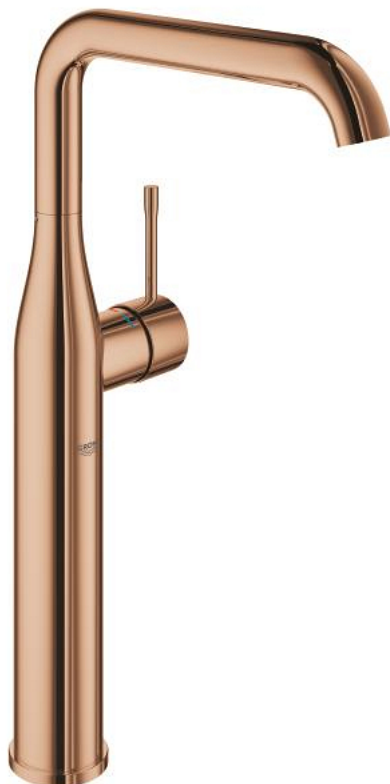

## 32 901 DA1 ESSENCE JEDNORUČNA MIJEŠALICA ZA UMIVAONIK 1/2" XL-VELIČINA

### OPIS PROIZVODA

- Colour: warm sunset
- instalacija na 1 otvor
- metalna ručica
- za samostojeće umivaonike
- GROHE SilkMove keramička kartuša 28 mm
- sa limitatorom temperature
- GROHE LongLife premaz
- GROHE AquaGuide prilagodiv perlator
- GROHE FastFixation Plus rapid installation system
- zakretni izljev sa perlatorom i sa stop limitatorom
- glatko tijelo
- fleksibilne spojne cijevi
- maximum flow rate (at 3 bar): 6.6 l/min
- min. preporučeni tlak 1.0 bar