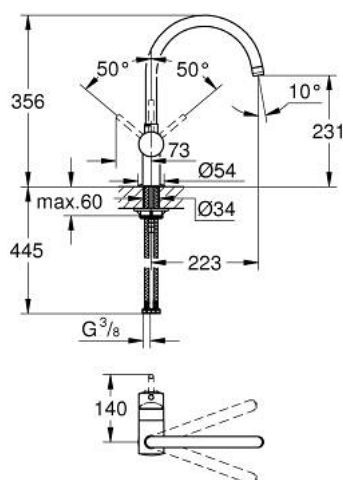

32 917 000 MINTA JEDNORUČNA MIJEŠALICA 1/2"

OPIS PROIZVODA

- Colour: chrome
- izljev u obliku slova C
- instalacija na 1 otvor
- GROHE LongLife premaz
- GROHE SilkMove keramička kartuša 46 mm
- prilagodiv limitator protoka vode
- cjevasti izljev
- područje zakretanja moguće odabrati : 0° / 150° / 360°
- fleksibilne spojne cijevi
- set spojnica 3/8"
- sustav brze instalacije
- (opcionalni) limitator temperature br. 46 308
- maximum flow rate (at 3 bar): 11.5 l/min

32 917 000 MINTA JEDNORUČNA MIJEŠALICA 1/2"

REZERVNI DIJELOVI, ožujka 2007 – now

- 1: Ručica (Br. narudžbe 46015000)
 - 2: Kapica (Br. narudžbe 46025000)
 - 3: Kartuša (Br. narudžbe 46048000)
 - 4: C-spout (Br. narudžbe 13043000)
 - 4.1: Pokrovni prsten (Br. narudžbe 0128500M)
 - 4.2: Sigurnosni prsten (Br. narudžbe 0485300M)
 - 4.3: Perlator (Br. narudžbe 13928000)
 - 5: Kontra matica (Br. narudžbe 46249000)
 - 6: Ključ za ugradnju (Br. narudžbe 19017000)*
- * Izborni dodaci