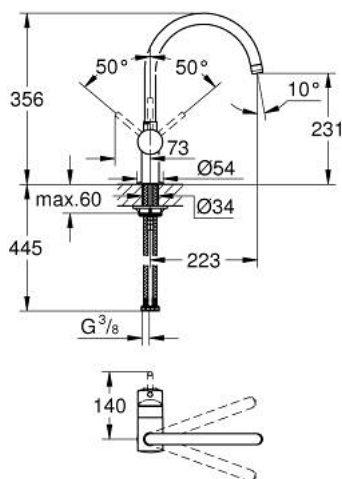

32 917 AL0 MINTA JEDNORUČNA MIJEŠALICA 1/2"

OPIS PROIZVODA

- Colour: brushed hard graphite
- izljev u obliku slova C
- instalacija na 1 otvor
- GROHE LongLife premaz
- GROHE SilkMove keramička kartuša 46 mm
- prilagodiv limitator protoka vode
- cjevasti izljev
- područje zakretanja moguće odabrati : 0° / 150° / 360°
- fleksibilne spojne cijevi
- set spojnica 3/8"
- sustav brze instalacije
- (opcionalni) limitator temperature br. 46 308
- maximum flow rate (at 3 bar): 11.5 l/min

32 917 AL0 MINTA JEDNORUČNA MIJEŠALICA 1/2"

REZERVNI DIJELOVI, ožujka 2018 – now

- 1: Ručica (Br. narudžbe 46015AL0)
 - 2: Kapica (Br. narudžbe 46025AL0)
 - 3: Kartuša (Br. narudžbe 46048000)
 - 4: C-spout (Br. narudžbe 13043AL0)
 - 4.1: Pokrovni prsten (Br. narudžbe 0128500M)
 - 4.2: Sigurnosni prsten (Br. narudžbe 0485300M)
 - 4.3: Perlator (Br. narudžbe 13928AL0)
 - 5: Kontra matica (Br. narudžbe 46249000)
 - 6: Ključ za ugradnju (Br. narudžbe 19017000)*
- * Izborni dodaci