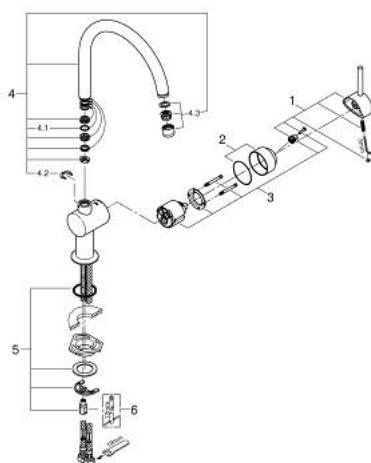

32 917 AL0 MINTA JEDNORUČNA MIJEŠALICA 1/2"

OPIS PROIZVODA

- Colour: brushed hard graphite
- izljev u obliku slova C
- instalacija na 1 otvor
- GROHE LongLife premaz
- GROHE SilkMove keramička kartuša 46 mm
- prilagodiv limitator protoka vode
- cjevasti izljev
- područje zakretanja moguće odabrati : 0° / 150° / 360°
- fleksibilne spojne cijevi
- set spojnica 3/8"
- sustav brze instalacije
- (opcionalni) limitator temperature br. 46 308
- maximum flow rate (at 3 bar): 11.5 l/min

32 917 AL0 MINTA JEDNORUČNA MIJEŠALICA 1/2"

REZERVNI DIJELOVI, ožujka 2018 – now

- 1: Ručica (Br. narudžbe 46015AL0)
 - 2: Kapica (Br. narudžbe 46025AL0)
 - 3: Kartuša (Br. narudžbe 46048000)
 - 4: C-spout (Br. narudžbe 13043AL0)
 - 4.1: Pokrovni prsten (Br. narudžbe 0128500M)
 - 4.2: Sigurnosni prsten (Br. narudžbe 0485300M)
 - 4.3: Perlator (Br. narudžbe 13928AL0)
 - 5: Kontra matica (Br. narudžbe 46249000)
 - 6: Ključ za ugradnju (Br. narudžbe 19017000)*
- * Izborni dodaci