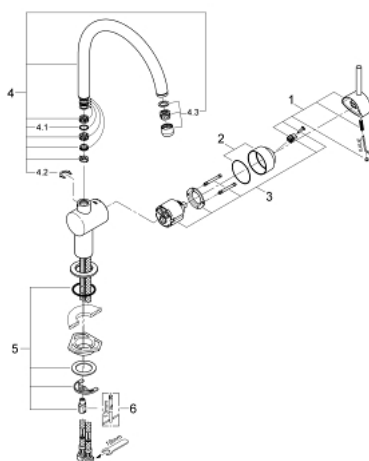

32 917 DC0 MINTA JEDNORUČNA MIJEŠALICA 1/2"

OPIS PROIZVODA

- Colour: supersteel
- izljev u obliku slova C
- instalacija na 1 otvor
- GROHE LongLife premaz
- GROHE SilkMove keramička kartuša 46 mm
- prilagodiv limitator protoka vode
- cjevasti izljev
- područje zakretanja moguće odabrati : 0° / 150° / 360°
- fleksibilne spojne cijevi
- set spojnica 3/8"
- sustav brze instalacije
- (opcionalni) limitator temperature br. 46 308
- maximum flow rate (at 3 bar): 11.5 l/min

32 917 DC0 MINTA JEDNORUČNA MIJEŠALICA 1/2"

REZERVNI DIJELOVI, ožujka 2004 – now

- 1: Ručica (Br. narudžbe 46015DC0)
- 2: Kapica (Br. narudžbe 46025DC0)
- 3: Kartuša (Br. narudžbe 46048000)
- 4: C-spout (Br. narudžbe 13043DC0)
- 4.1: Pokrovni prsten (Br. narudžbe 0128500M)
- 4.2: Sigurnosni prsten (Br. narudžbe 0485300M)
- 4.3: Perlator (Br. narudžbe 13928DC0)
- 5: Kontra matica (Br. narudžbe 46249000)
- 6: Ključ za ugradnju (Br. narudžbe 19017000)*