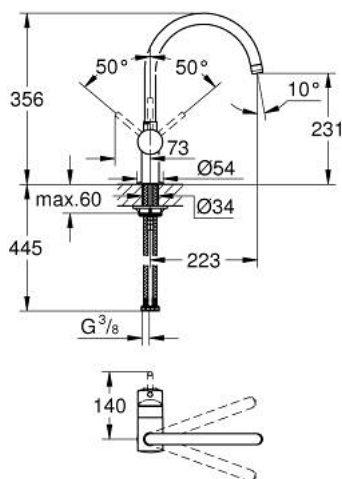

32 917 DC0 MINTA JEDNORUČNA MIJEŠALICA 1/2"

OPIS PROIZVODA

- Colour: supersteel
- izljev u obliku slova C
- instalacija na 1 otvor
- GROHE LongLife premaz
- GROHE SilkMove keramička kartuša 46 mm
- prilagodiv limitator protoka vode
- cjevasti izljev
- područje zakretanja moguće odabrati : 0° / 150° / 360°
- fleksibilne spojne cijevi
- set spojnica 3/8"
- sustav brze instalacije
- (opcionalni) limitator temperature br. 46 308
- maximum flow rate (at 3 bar): 11.5 l/min

32 917 DC0 MINTA JEDNORUČNA MIJEŠALICA 1/2"

REZERVNI DIJELOVI, ožujka 2004 – now

- 1: Ručica (Br. narudžbe 46015DC0)
- 2: Kapica (Br. narudžbe 46025DC0)
- 3: Kartuša (Br. narudžbe 46048000)
- 4: C-spout (Br. narudžbe 13043DC0)
- 4.1: Pokrovni prsten (Br. narudžbe 0128500M)
- 4.2: Sigurnosni prsten (Br. narudžbe 0485300M)
- 4.3: Perlator (Br. narudžbe 13928DC0)
- 5: Kontra matica (Br. narudžbe 46249000)
- 6: Ključ za ugradnju (Br. narudžbe 19017000)*