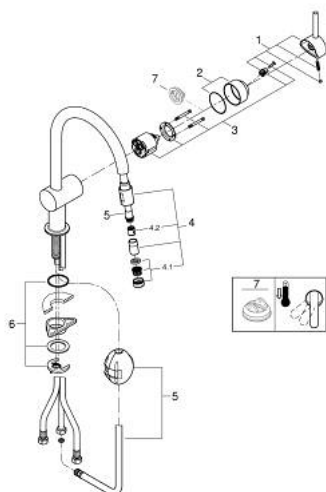

32 918 000 MINTA JEDNORUČNA MIJEŠALICA 1/2"

OPIS PROIZVODA

- Colour: chrome
- izljev u obliku slova C
- instalacija na 1 otvor
- GROHE LongLife premaz
- GROHE SilkMove keramička kartuša 46 mm
- Pull-Out spout for greater flexibility
- prilagodiv limitator protoka vode
- cjevasti izljev, područje zakretanja 360°
- zaštićeno protiv povrata vode
- fleksibilne spojne cijevi
- sustav brze instalacije
- maximum flow rate (at 3 bar): 10.5 l/min
- min. preporučeni tlak 1.0 bar

32 918 000 MINTA JEDNORUČNA MIJEŠALICA 1/2"

REZERVNI DIJELOVI, lipnja 2024 – now

- 1: Ručica (Br. narudžbe 46015000)
- 2: Kapica (Br. narudžbe 46025000)
- 3: Kartuša (Br. narudžbe 46048000)
- 4: Izvlačivi tuš (Br. narudžbe 46925000)
- 4.1: Perlator (Br. narudžbe 13952000)
- 4.2: Nepovratni ventil (Br. narudžbe 08565000)
- 5: Hose for sink mixer with pull-out dual spray or mousseur (Br. narudžbe 48293000)
- 6: Kontra matica (Br. narudžbe 46345000)
- 7: Limitator temperature (Br. narudžbe 46375000)*