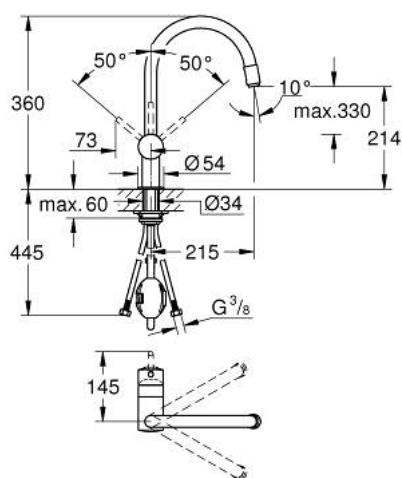

32 918 000 MINTA JEDNORUČNA MIJEŠALICA 1/2"

OPIS PROIZVODA

- Colour: chrome
- izljev u obliku slova C
- instalacija na 1 otvor
- GROHE LongLife premaz
- GROHE SilkMove keramička kartuša 46 mm
- Pull-Out spout for greater flexibility
- prilagodiv limitator protoka vode
- cjevasti izljev, područje zakretanja 360°
- zaštićeno protiv povrata vode
- fleksibilne spojne cijevi
- sustav brze instalacije
- maximum flow rate (at 3 bar): 10.5 l/min
- min. preporučeni tlak 1.0 bar

32 918 000 MINTA JEDNORUČNA MIJEŠALICA 1/2"

REZERVNI DIJELOVI, lipnja 2024 – now

- 1: Ručica (Br. narudžbe 46015000)
- 2: Kapica (Br. narudžbe 46025000)
- 3: Kartuša (Br. narudžbe 46048000)
- 4: Izvlačivi tuš (Br. narudžbe 46925000)
- 4.1: Perlator (Br. narudžbe 13952000)
- 4.2: Nepovratni ventil (Br. narudžbe 08565000)
- 5: Hose for sink mixer with pull-out dual spray or mousseur (Br. narudžbe 48293000)
- 6: Kontra matica (Br. narudžbe 46345000)
- 7: Limitator temperature (Br. narudžbe 46375000)*