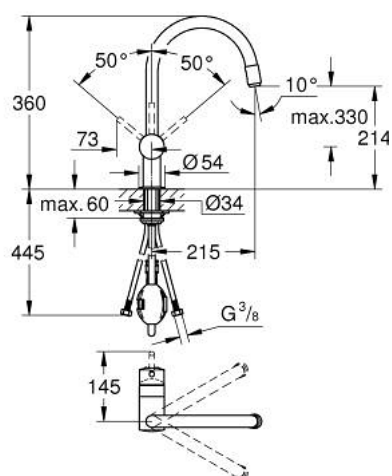

32 918 00E MINTA JEDNORUČNA MIJEŠALICA 1/2"

OPIS PROIZVODA

- Colour: chrome
- izljev u obliku slova C
- instalacija na 1 otvor
- GROHE LongLife premaz
- GROHE SilkMove keramička kartuša 46 mm
- GROHE EcoJoy tehnologija upotrebe manje količine vode i savršenog protoka
- Pull-Out spout for greater flexibility
- prilagodiv limitator protoka vode
- cjevasti izljev, područje zakretanja 360°
- zaštićeno protiv povrata vode
- fleksibilne spojne cijevi
- sustav brze instalacije
- maximum flow rate (at 3 bar): 5 l/min

32 918 00E MINTA JEDNORUČNA MIJEŠALICA 1/2"

REZERVNI DIJELOVI, listopada 2015 – rujna 2023

- 1: Ručica (Br. narudžbe 46015000)
- 2: Kapica (Br. narudžbe 46025000)
- 3: Kartuša (Br. narudžbe 46048000)
- 4: Izvlačivi tuš (Br. narudžbe 46925000)
- 4.1: Perlator (Br. narudžbe 13952000)
- 4.2: Nepovratni ventil (Br. narudžbe 08565000)
- 5: Tuš crijevo (Br. narudžbe 48293000)
- 6: Kontra matica (Br. narudžbe 46345000)
- 7: Brzo spajanje (Br. narudžbe 64999000)
- 8: Limitator temperature (Br. narudžbe 46375000)*
- 9: Ručica (Br. narudžbe 40684000)*