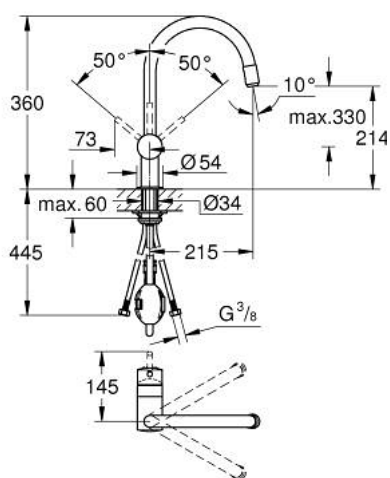

32 918 00E MINTA JEDNORUČNA MIJEŠALICA 1/2"

OPIS PROIZVODA

- Colour: chrome
- izljev u obliku slova C
- instalacija na 1 otvor
- GROHE LongLife premaz
- GROHE SilkMove keramička kartuša 46 mm
- GROHE EcoJoy tehnologija upotrebe manje količine vode i savršenog protoka
- Pull-Out spout for greater flexibility
- prilagodiv limitator protoka vode
- cjevasti izljev, područje zakretanja 360°
- zaštićeno protiv povrata vode
- fleksibilne spojne cijevi
- sustav brze instalacije
- maximum flow rate (at 3 bar): 5 l/min

32 918 00E MINTA JEDNORUČNA MIJEŠALICA 1/2"

REZERVNI DIJELOVI, listopada 2015 – rujna 2023

- 1: Ručica (Br. narudžbe 46015000)
- 2: Kapica (Br. narudžbe 46025000)
- 3: Kartuša (Br. narudžbe 46048000)
- 4: Izvlačivi tuš (Br. narudžbe 46925000)
- 4.1: Perlator (Br. narudžbe 13952000)
- 4.2: Nepovratni ventil (Br. narudžbe 08565000)
- 5: Tuš crijevo (Br. narudžbe 48293000)
- 6: Kontra matica (Br. narudžbe 46345000)
- 7: Brzo spajanje (Br. narudžbe 64999000)
- 8: Limitator temperature (Br. narudžbe 46375000)*
- 9: Ručica (Br. narudžbe 40684000)*