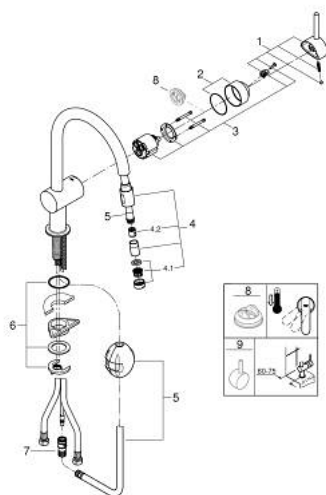

32 918 00E MINTA JEDNORUČNA MIJEŠALICA 1/2"

OPIS PROIZVODA

- Colour: chrome
- izljev u obliku slova C
- instalacija na 1 otvor
- GROHE LongLife premaz
- GROHE SilkMove keramička kartuša 46 mm
- GROHE EcoJoy tehnologija upotrebe manje količine vode i savršenog protoka
- Pull-Out spout for greater flexibility
- prilagodiv limitator protoka vode
- cjevasti izljev, područje zakretanja 360°
- zaštićeno protiv povrata vode
- fleksibilne spojne cijevi
- sustav brze instalacije
- maximum flow rate (at 3 bar): 5 l/min

32 918 00E MINTA JEDNORUČNA MIJEŠALICA 1/2"

REZERVNI DIJELOVI, listopada 2015 – rujna 2023

- 1: Ručica (Br. narudžbe 46015000)
- 2: Kapica (Br. narudžbe 46025000)
- 3: Kartuša (Br. narudžbe 46048000)
- 4: Izvlačivi tuš (Br. narudžbe 46925000)
- 4.1: Perlator (Br. narudžbe 13952000)
- 4.2: Nepovratni ventil (Br. narudžbe 08565000)
- 5: Tuš crijevo (Br. narudžbe 48293000)
- 6: Kontra matica (Br. narudžbe 46345000)
- 7: Brzo spajanje (Br. narudžbe 64999000)
- 8: Limitator temperature (Br. narudžbe 46375000)*
- 9: Ručica (Br. narudžbe 40684000)*