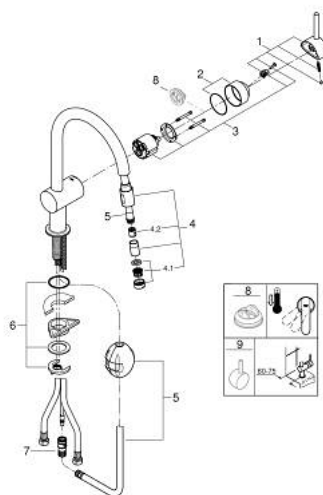

32 918 00E MINTA JEDNORUČNA MIJEŠALICA 1/2"

OPIS PROIZVODA

- Colour: chrome
- izljev u obliku slova C
- instalacija na 1 otvor
- GROHE LongLife premaz
- GROHE SilkMove keramička kartuša 46 mm
- GROHE EcoJoy tehnologija upotrebe manje količine vode i savršenog protoka
- Pull-Out spout for greater flexibility
- prilagodiv limitator protoka vode
- cjevasti izljev, područje zakretanja 360°
- zaštićeno protiv povrata vode
- fleksibilne spojne cijevi
- sustav brze instalacije
- maximum flow rate (at 3 bar): 5 l/min

32 918 00E MINTA JEDNORUČNA MIJEŠALICA 1/2"

REZERVNI DIJELOVI, listopada 2015 – rujna 2023

- 1: Ručica (Br. narudžbe 46015000)
- 2: Kapica (Br. narudžbe 46025000)
- 3: Kartuša (Br. narudžbe 46048000)
- 4: Izvlačivi tuš (Br. narudžbe 46925000)
- 4.1: Perlator (Br. narudžbe 13952000)
- 4.2: Nepovratni ventil (Br. narudžbe 08565000)
- 5: Tuš crijevo (Br. narudžbe 48293000)
- 6: Kontra matica (Br. narudžbe 46345000)
- 7: Brzo spajanje (Br. narudžbe 64999000)
- 8: Limitator temperature (Br. narudžbe 46375000)*
- 9: Ručica (Br. narudžbe 40684000)*