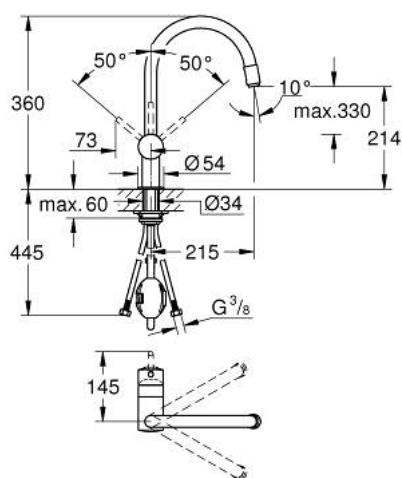

32 918 DC0 MINTA JEDNORUČNA MIJEŠALICA 1/2"

OPIS PROIZVODA

- Colour: supersteel
- izljev u obliku slova C
- instalacija na 1 otvor
- GROHE LongLife premaz
- GROHE SilkMove keramička kartuša 46 mm
- Pull-Out spout for greater flexibility
- prilagodiv limitator protoka vode
- cjevasti izljev, područje zakretanja 360°
- zaštićeno protiv povrata vode
- fleksibilne spojne cijevi
- sustav brze instalacije
- maximum flow rate (at 3 bar): 10.5 l/min
- min. preporučeni tlak 1.0 bar

32 918 DC0 MINTA JEDNORUČNA MIJEŠALICA 1/2"

REZERVNI DIJELOVI, lipnja 2024 – now

- 1: Ručica (Br. narudžbe 46015DC0)
- 2: Kapica (Br. narudžbe 46025DC0)
- 3: Kartuša (Br. narudžbe 46048000)
- 4: Izvlačivi tuš (Br. narudžbe 46925DC0)
- 4.1: Perlator (Br. narudžbe 13952DC0)
- 4.2: Nepovratni ventil (Br. narudžbe 08565000)
- 5: Hose for sink mixer with pull-out dual spray or mousseur (Br. narudžbe 4829 3000)
- 6: Kontra matica (Br. narudžbe 46345000)
- 7: Limitator temperature (Br. narudžbe 46375000)*