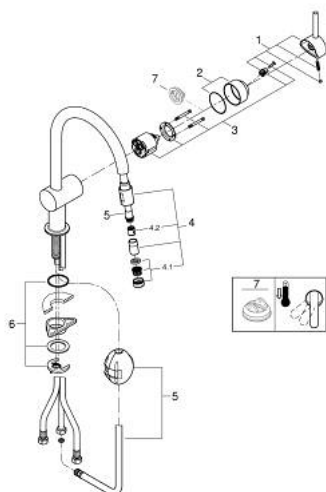

32 918 DC0 MINTA JEDNORUČNA MIJEŠALICA 1/2"

OPIS PROIZVODA

- Colour: supersteel
- izljev u obliku slova C
- instalacija na 1 otvor
- GROHE LongLife premaz
- GROHE SilkMove keramička kartuša 46 mm
- Pull-Out spout for greater flexibility
- prilagodiv limitator protoka vode
- cjevasti izljev, područje zakretanja 360°
- zaštićeno protiv povrata vode
- fleksibilne spojne cijevi
- sustav brze instalacije
- maximum flow rate (at 3 bar): 10.5 l/min
- min. preporučeni tlak 1.0 bar

32 918 DC0 MINTA JEDNORUČNA MIJEŠALICA 1/2"

REZERVNI DIJELOVI, lipnja 2024 – now

- 1: Ručica (Br. narudžbe 46015DC0)
- 2: Kapica (Br. narudžbe 46025DC0)
- 3: Kartuša (Br. narudžbe 46048000)
- 4: Izvlačivi tuš (Br. narudžbe 46925DC0)
- 4.1: Perlator (Br. narudžbe 13952DC0)
- 4.2: Nepovratni ventil (Br. narudžbe 08565000)
- 5: Hose for sink mixer with pull-out dual spray or mousseur (Br. narudžbe 4829 3000)
- 6: Kontra matica (Br. narudžbe 46345000)
- 7: Limitator temperature (Br. narudžbe 46375000)*