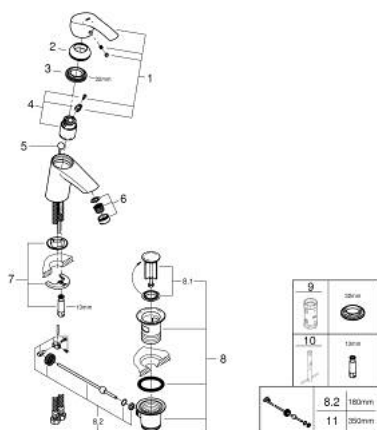

32 926 002 EUROSMART JEDNORUČNA MIJEŠALICA ZA UMIVAONIK 3/8" S-VELIČINA

OPIS PROIZVODA

- Colour: chrome
- instalacija na 1 otvor
- metalna ručica
- GROHE SilkMove keramička kartuša 35 mm
- OpenCold - cold water flow in mid-lever position
- prilagodiv limitator protoka vode
- sa limitatorom temperature
- GROHE LongLife premaz
- GROHE EcoJoy tehnologija upotrebe manje količine vode i savršenog protoka
- maximum flow rate (at 3 bar): 5 l/min
- GROHE FastFixation ugradbeni sustav
- odljevni set, skočni 1 1/4"
- fleksibilne spojne cijevi

32 926 002 EUROSMART JEDNORUČNA MIJEŠALICA ZA UMIVAONIK 3/8" S-VELIČINA

REZERVNI DIJELOVI, kolovoza 2017 – now

- 1: Ručica (Br. narudžbe 46902000)
 - 2: Kapica (Br. narudžbe 46492000)
 - 3: Spojnica za vijak (Br. narudžbe 46460000)
 - 4: Kartuša (Br. narudžbe 46863000)
 - 5: Šipka za gornji dio sifona (Br. narudžbe 06329000)
 - 6: Perlator (Br. narudžbe 48159000)
 - 7: Kontra matica (Br. narudžbe 46671000)
 - 8: Odljevni set 1 1/4" (Br. narudžbe 28910000)
 - 8.1: Utičnica (Br. narudžbe 07182000)
 - 8.2: Ekscentrična šipka (Br. narudžbe 07052000)
 - 9: Ključ (Br. narudžbe 19332000)*
 - 10: Ključ za ugradnju (Br. narudžbe 19017000)*
 - 11: Ekscentrična šipka (Br. narudžbe 07341000)*
- * Izborni dodaci