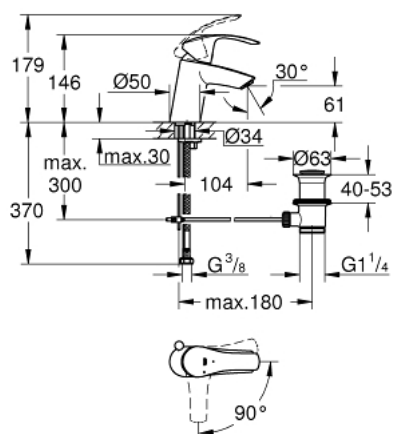

32 926 002 EUROSMART JEDNORUČNA MIJEŠALICA ZA UMIVAONIK 3/8" S-VELIČINA

OPIS PROIZVODA

- Colour: chrome
- instalacija na 1 otvor
- metalna ručica
- GROHE SilkMove keramička kartuša 35 mm
- OpenCold - cold water flow in mid-lever position
- prilagodiv limitator protoka vode
- sa limitatorom temperature
- GROHE LongLife premaz
- GROHE EcoJoy tehnologija upotrebe manje količine vode i savršenog protoka
- maximum flow rate (at 3 bar): 5 l/min
- GROHE FastFixation ugradbeni sustav
- odljevni set, skočni 1 1/4"
- fleksibilne spojne cijevi

32 926 002 EUROSMART JEDNORUČNA MIJEŠALICA ZA UMIVAONIK 3/8" S-VELIČINA

REZERVNI DIJELOVI, kolovoza 2017 – now

- 1: Ručica (Br. narudžbe 46902000)
 - 2: Kapica (Br. narudžbe 46492000)
 - 3: Spojnica za vijak (Br. narudžbe 46460000)
 - 4: Kartuša (Br. narudžbe 46863000)
 - 5: Šipka za gornji dio sifona (Br. narudžbe 06329000)
 - 6: Perlator (Br. narudžbe 48159000)
 - 7: Kontra matica (Br. narudžbe 46671000)
 - 8: Odljevni set 1 1/4" (Br. narudžbe 28910000)
 - 8.1: Utičnica (Br. narudžbe 07182000)
 - 8.2: Ekscentrična šipka (Br. narudžbe 07052000)
 - 9: Ključ (Br. narudžbe 19332000)*
 - 10: Ključ za ugradnju (Br. narudžbe 19017000)*
 - 11: Ekscentrična šipka (Br. narudžbe 07341000)*
- * Izborni dodaci