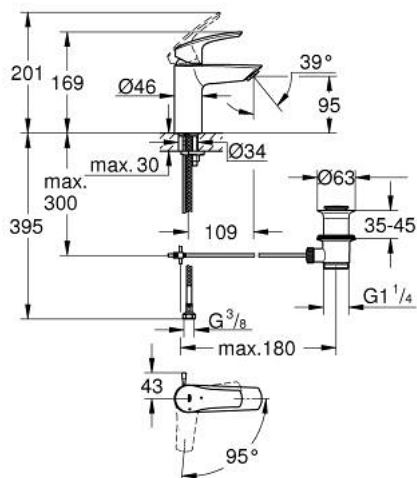

32 926 243 3 EUROSART JEDNORUČNA MIJEŠALICA ZA UMIVAONIK 3/8" S-VELIČINA

OPIS PROIZVODA

- Colour: matte black
- instalacija na 1 otvor
- metalna ručica
- GROHE SilkMove keramička kartuša 28 mm
- EcoMode - cold water flow in mid-lever position saves energy
- prilagodiv limitator protoka vode
- sa limitatorom temperature
- GROHE EcoJoy tehnologija upotrebe manje količine vode i savršenog protoka
- maximum flow rate (at 3 bar): 5 l/min
- izolirani vodeni tokovi - bez olova i nikla unutar slavine
- GROHE FastFixation ugradbeni sustav
- odljevni set, skočni 1 1/4"
- poluga za podizanje u bočnom položaju
- fleksibilne spojne cijevi
- za profesionalce

32 926 243 3 EUROSMART JEDNORUČNA MIJEŠALICA ZA UMIVAONIK 3/8" S-VELIČINA

REZERVNI DIJELOVI, veljače 2023 – now

- 1: Ručica (Br. narudžbe 485512430)
 - 2: cap (Br. narudžbe 461162430)
 - 3: Kartuša (Br. narudžbe 48518000)
 - 4: lift rod (Br. narudžbe 659362430)
 - 5: Perlator (Br. narudžbe 481592430)
 - 6: Kontra matica (Br. narudžbe 46645000)
 - 7: Odljevni set 1 1/4" (Br. narudžbe 289102430)
 - 7.1: Utičnica (Br. narudžbe 071822430)
 - 7.2: Ekscentrična šipka (Br. narudžbe 07052000)
 - 8: Ključ za ugradnju (Br. narudžbe 19017000)*
 - 9: Ekscentrična šipka (Br. narudžbe 07341000)*
- * Izborni dodaci