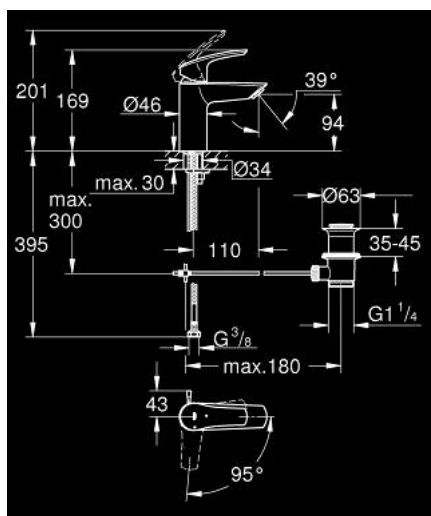

32 926 243 3 EUROSART JEDNORUČNA MIJEŠALICA ZA UMIVAONIK 3/8" S-VELIČINA

OPIS PROIZVODA

- Colour: matte black
- instalacija na 1 otvor
- metalna ručica
- GROHE SilkMove keramička kartuša 28 mm
- OpenCold - cold water flow in mid-lever position
- prilagodiv limitator protoka vode
- sa limitatorom temperature
- GROHE EcoJoy tehnologija upotrebe manje količine vode i savršenog protoka
- maximum flow rate (at 3 bar): 5 l/min
- izolirani vodeni tokovi - bez olova i nikla unutar slavine
- GROHE FastFixation ugradbeni sustav
- odjevni set, skočni 1 1/4"
- poluga za podizanje u bočnom položaju
- fleksibilne spojne cijevi
- za profesionalce

32 926 243 3 EUROSMART JEDNORUČNA MIJEŠALICA ZA UMIVAONIK 3/8" S-VELIČINA

REZERVNI DIJELOVI, veljače 2023 – now

- 1: Ručica (Br. narudžbe 485512430)
 - 2: cap (Br. narudžbe 461162430)
 - 3: Kartuša (Br. narudžbe 48518000)
 - 4: lift rod (Br. narudžbe 659362430)
 - 5: Perlator (Br. narudžbe 481592430)
 - 6: Kontra matica (Br. narudžbe 46645000)
 - 7: Odljevni set 1 1/4" (Br. narudžbe 289102430)
 - 7.1: Utičnica (Br. narudžbe 071822430)
 - 7.2: Ekscentrična šipka (Br. narudžbe 07052000)
 - 8: Ključ za ugradnju (Br. narudžbe 19017000)*
 - 9: Ekscentrična šipka (Br. narudžbe 07341000)*
- * Izborni dodaci