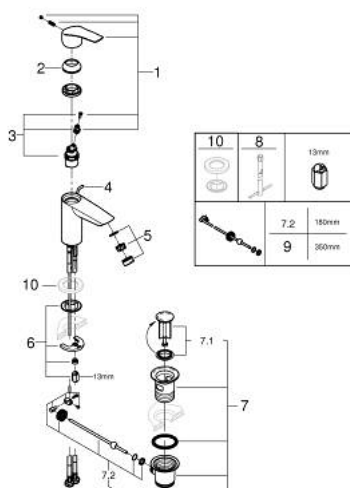

32 926 243 3 EUROSART JEDNORUČNA MIJEŠALICA ZA UMIVAONIK 3/8" S-VELIČINA

OPIS PROIZVODA

- Colour: matte black
- instalacija na 1 otvor
- metalna ručica
- GROHE SilkMove keramička kartuša 28 mm
- EcoMode - cold water flow in mid-lever position saves energy
- prilagodiv limitator protoka vode
- sa limitatorom temperature
- GROHE EcoJoy tehnologija upotrebe manje količine vode i savršenog protoka
- maximum flow rate (at 3 bar): 5 l/min
- izolirani vodeni tokovi - bez olova i nikla unutar slavine
- GROHE FastFixation ugradbeni sustav
- odljevni set, skočni 1 1/4"
- poluga za podizanje u bočnom položaju
- fleksibilne spojne cijevi
- za profesionalce

32 926 243 3 EUROSMART JEDNORUČNA MIJEŠALICA ZA UMIVAONIK 3/8" S-VELIČINA

REZERVNI DIJELOVI, veljače 2023 – now

- 1: Ručica (Br. narudžbe 485512430)
 - 2: cap (Br. narudžbe 461162430)
 - 3: Kartuša (Br. narudžbe 48518000)
 - 4: lift rod (Br. narudžbe 659362430)
 - 5: Perlator (Br. narudžbe 481592430)
 - 6: Kontra matica (Br. narudžbe 46645000)
 - 7: Odljevni set 1 1/4" (Br. narudžbe 289102430)
 - 7.1: Utičnica (Br. narudžbe 071822430)
 - 7.2: Ekscentrična šipka (Br. narudžbe 07052000)
 - 8: Ključ za ugradnju (Br. narudžbe 19017000)*
 - 9: Ekscentrična šipka (Br. narudžbe 07341000)*
- * Izborni dodaci