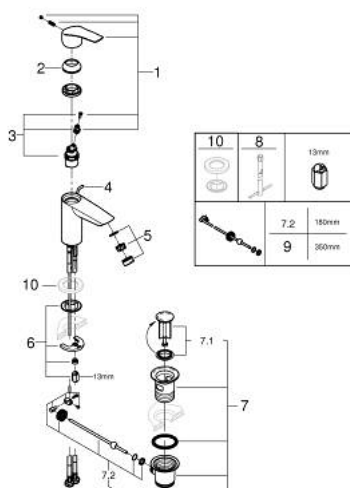

32 926 243 3 EUROSART JEDNORUČNA MIJEŠALICA ZA UMIVAONIK 3/8" S-VELIČINA

OPIS PROIZVODA

- Colour: matte black
- instalacija na 1 otvor
- metalna ručica
- GROHE SilkMove keramička kartuša 28 mm
- OpenCold - cold water flow in mid-lever position
- prilagodiv limitator protoka vode
- sa limitatorom temperature
- GROHE EcoJoy tehnologija upotrebe manje količine vode i savršenog protoka
- maximum flow rate (at 3 bar): 5 l/min
- izolirani vodeni tokovi - bez olova i nikla unutar slavine
- GROHE FastFixation ugradbeni sustav
- odjevni set, skočni 1 1/4"
- poluga za podizanje u bočnom položaju
- fleksibilne spojne cijevi
- za profesionalce

32 926 243 3 EUROSMART JEDNORUČNA MIJEŠALICA ZA UMIVAONIK 3/8" S-VELIČINA

REZERVNI DIJELOVI, veljače 2023 – now

- 1: Ručica (Br. narudžbe 485512430)
 - 2: cap (Br. narudžbe 461162430)
 - 3: Kartuša (Br. narudžbe 48518000)
 - 4: lift rod (Br. narudžbe 659362430)
 - 5: Perlator (Br. narudžbe 481592430)
 - 6: Kontra matica (Br. narudžbe 46645000)
 - 7: Odljevni set 1 1/4" (Br. narudžbe 289102430)
 - 7.1: Utičnica (Br. narudžbe 071822430)
 - 7.2: Ekscentrična šipka (Br. narudžbe 07052000)
 - 8: Ključ za ugradnju (Br. narudžbe 19017000)*
 - 9: Ekscentrična šipka (Br. narudžbe 07341000)*
- * Izborni dodaci