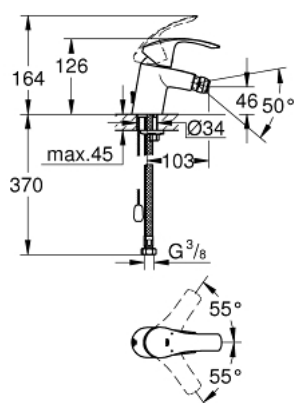

32 927 002 EUROSART JEDNORUČNA MIJEŠALICA ZA BIDE 1/2" S-VELIČINA

OPIS PROIZVODA

- Colour: chrome
- instalacija na 1 otvor
- metalna ručica
- GROHE SilkMove keramička kartuša 35 mm
- prilagodiv limitator protoka vode
- sa limitatorom temperature
- GROHE LongLife premaz
- GROHE EcoJoy tehnologija upotrebe manje količine vode i savršenog protoka
- maximum flow rate (at 3 bar): 5 l/min
- GROHE FastFixation ugradbeni sustav
- s kuglastim zglobom
- izvlačivi lanac
- fleksibilne spojne cijevi

32 927 002 **EUROSMART JEDNORUČNA MIJEŠALICA ZA BIDE 1/2"**
S-VELIČINA

REZERVNI DIJELOVI, listopada 2013 – now

- 1: Ručica (Br. narudžbe 46897000)
- 2: Kapica (Br. narudžbe 46492000)
- 3: Spojnica za vijak (Br. narudžbe 46460000)
- 4: Kartuša (Br. narudžbe 46374000)
- 5: Lanac (Br. narudžbe 06815000)
- 6: Perlator (Br. narudžbe 48159000)
- 7: Kontra matica (Br. narudžbe 46671000)
- 8: Ključ (Br. narudžbe 19332000)*
- 9: Ključ za ugradnju (Br. narudžbe 19017000)*