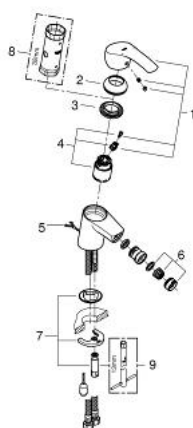

32 927 002 EUROSART JEDNORUČNA MIJEŠALICA ZA BIDE 1/2" S-VELIČINA

OPIS PROIZVODA

- Colour: chrome
- instalacija na 1 otvor
- metalna ručica
- GROHE SilkMove keramička kartuša 35 mm
- prilagodiv limitator protoka vode
- sa limitatorom temperature
- GROHE LongLife premaz
- GROHE EcoJoy tehnologija upotrebe manje količine vode i savršenog protoka
- maximum flow rate (at 3 bar): 5 l/min
- GROHE FastFixation ugradbeni sustav
- s kuglastim zglobom
- izvlačivi lanac
- fleksibilne spojne cijevi

32 927 002 **EUROSMART JEDNORUČNA MIJEŠALICA ZA BIDE 1/2"**
S-VELIČINA

REZERVNI DIJELOVI, listopada 2013 – now

- 1: Ručica (Br. narudžbe 46897000)
- 2: Kapica (Br. narudžbe 46492000)
- 3: Spojnica za vijak (Br. narudžbe 46460000)
- 4: Kartuša (Br. narudžbe 46374000)
- 5: Lanac (Br. narudžbe 06815000)
- 6: Perlator (Br. narudžbe 48159000)
- 7: Kontra matica (Br. narudžbe 46671000)
- 8: Ključ (Br. narudžbe 19332000)*
- 9: Ključ za ugradnju (Br. narudžbe 19017000)*