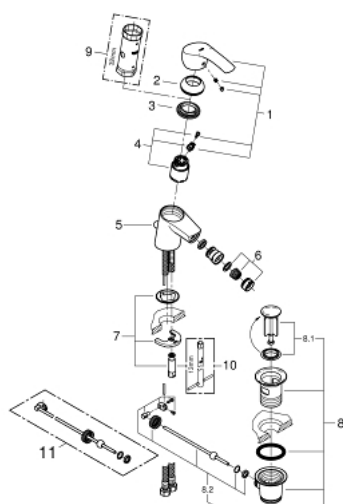

## 32 929 002 EUROSART JEDNORUČNA MIJEŠALICA ZA BIDE 1/2" S-VELIČINA

### OPIS PROIZVODA

- Colour: chrome
- instalacija na 1 otvor
- metalna ručica
- GROHE SilkMove keramička kartuša 35 mm
- prilagodiv limitator protoka vode
- sa limitatorom temperature
- GROHE LongLife premaz
- GROHE EcoJoy tehnologija upotrebe manje količine vode i savršenog protoka
- maximum flow rate (at 3 bar): 5 l/min
- GROHE FastFixation ugradbeni sustav
- s kuglastim zglobovima
- odljevni set, skočni 1 1/4"
- fleksibilne spojne cijevi

### REZERVNI DIJELOVI, listopada 2013 – now

- 1: Ručica (Br. narudžbe 46897000)
- 2: Kapica (Br. narudžbe 46492000)
- 3: Spojnica za vijak (Br. narudžbe 46460000)
- 4: Kartuša (Br. narudžbe 46374000)
- 5: Šipka za gornji dio sifona (Br. narudžbe 06329000)
- 6: Perlator (Br. narudžbe 48159000)
- 7: Kontra matica (Br. narudžbe 46671000)
- 8: Odjeljni set 1 1/4" (Br. narudžbe 28910000)
- 8.1: Utičnica (Br. narudžbe 07182000)
- 8.2: Ekscentrična šipka (Br. narudžbe 07052000)
- 9: Ključ (Br. narudžbe 19332000)\*
- 10: Ključ za ugradnju (Br. narudžbe 19017000)\*
- 11: Ekscentrična šipka (Br. narudžbe 07341000)\*