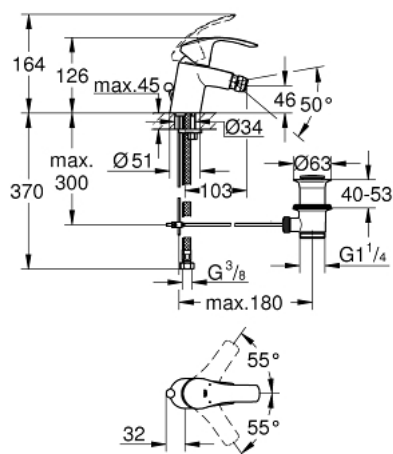

## 32 929 002 EUROSART JEDNORUČNA MIJEŠALICA ZA BIDE 1/2" S-VELIČINA

### OPIS PROIZVODA

- Colour: chrome
- instalacija na 1 otvor
- metalna ručica
- GROHE SilkMove keramička kartuša 35 mm
- prilagodiv limitator protoka vode
- sa limitatorom temperature
- GROHE LongLife premaz
- GROHE EcoJoy tehnologija upotrebe manje količine vode i savršenog protoka
- maximum flow rate (at 3 bar): 5 l/min
- GROHE FastFixation ugradbeni sustav
- s kuglastim zglobovima
- odljevni set, skočni 1 1/4"
- fleksibilne spojne cijevi