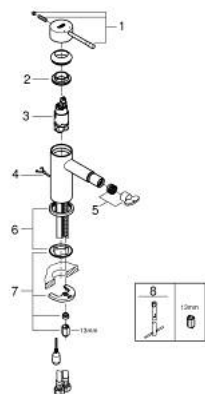

32 934 001 ESSENCE JEDNORUČNA MIJEŠALICA ZA BIDE 1/2" S-VELIČINA

OPIS PROIZVODA

- Colour: chrome
- instalacija na 1 otvor
- metalna ručica
- GROHE SilkMove keramička kartuša 28 mm
- sa limitatorom temperature
- GROHE LongLife premaz
- AquaCalibrator
- maximum flow rate (at 3 bar): 5 l/min
- FastFixation Plus instalacijski sustav
- perlator sa kuglastim zglobom
- izvlačivi lanac
- fleksibilne spojne cijevi

32 934 001 ESSENCE JEDNORUČNA MIJEŠALICA ZA BIDE 1/2" S-VELIČINA

REZERVNI DIJELOVI, prosinca 2021 – now

- 1: Ručica (Br. narudžbe 46917000)
 - 2: Prsten za učvršćivanje (Br. narudžbe 46715000)
 - 3: Kartuša (Br. narudžbe 46580000)
 - 4: Lanac (Br. narudžbe 06815000)
 - 5: Perlator sa kuglastim zglobovom (Br. narudžbe 48552000)
 - 6: Rozeta (Br. narudžbe 48603000)
 - 7: Kontra matica (Br. narudžbe 46645000)
 - 8: Ključ za ugradnju (Br. narudžbe 19017000)*
- * Izborni dodaci