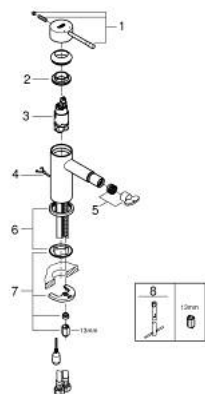

## 32 934 001 ESSENCE JEDNORUČNA MIJEŠALICA ZA BIDE 1/2" S-VELIČINA

### OPIS PROIZVODA

- Colour: chrome
- instalacija na 1 otvor
- metalna ručica
- GROHE SilkMove keramička kartuša 28 mm
- sa limitatorom temperature
- GROHE LongLife premaz
- GROHE EcoJoy tehnologija upotrebe manje količine vode i savršenog protoka
- maximum flow rate (at 3 bar): 5 l/min
- GROHE FastFixation Plus instalacijski sustav
- perlator sa kuglastim zglobom
- izvlačivi lanac
- fleksibilne spojne cijevi

### REZERVNI DIJELOVI, prosinca 2021 – now

- 1: Ručica (Br. narudžbe 46917000)
  - 2: Prsten za učvršćivanje (Br. narudžbe 46715000)
  - 3: Kartuša (Br. narudžbe 46580000)
  - 4: Lanac (Br. narudžbe 06815000)
  - 5: Perlator sa kuglastim zglobovom (Br. narudžbe 48552000)
  - 6: Rozeta (Br. narudžbe 48603000)
  - 7: Kontra matica (Br. narudžbe 46645000)
  - 8: Ključ za ugradnju (Br. narudžbe 19017000)\*
- \* Izborni dodaci