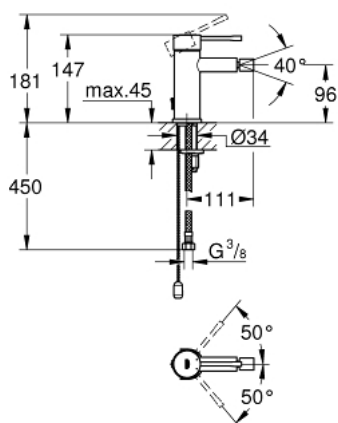

## 32 934 001 ESSENCE JEDNORUČNA MIJEŠALICA ZA BIDE 1/2" S-VELIČINA

### OPIS PROIZVODA

- Colour: chrome
- instalacija na 1 otvor
- metalna ručica
- GROHE SilkMove keramička kartuša 28 mm
- sa limitatorom temperature
- GROHE LongLife premaz
- GROHE EcoJoy tehnologija upotrebe manje količine vode i savršenog protoka
- maximum flow rate (at 3 bar): 5 l/min
- GROHE FastFixation Plus instalacijski sustav
- perlator sa kuglastim zglobom
- izvlačivi lanac
- fleksibilne spojne cijevi

### REZERVNI DIJELOVI, prosinca 2021 – now

- 1: Ručica (Br. narudžbe 46917000)
  - 2: Prsten za učvršćivanje (Br. narudžbe 46715000)
  - 3: Kartuša (Br. narudžbe 46580000)
  - 4: Lanac (Br. narudžbe 06815000)
  - 5: Perlator sa kuglastim zglobovom (Br. narudžbe 48552000)
  - 6: Rozeta (Br. narudžbe 48603000)
  - 7: Kontra matica (Br. narudžbe 46645000)
  - 8: Ključ za ugradnju (Br. narudžbe 19017000)\*
- \* Izborni dodaci