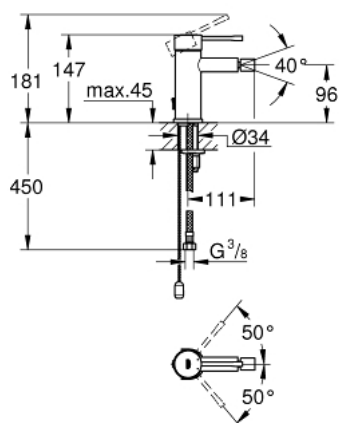

32 934 001 ESSENCE JEDNORUČNA MIJEŠALICA ZA BIDE 1/2" S-VELIČINA

OPIS PROIZVODA

- Colour: chrome
- instalacija na 1 otvor
- metalna ručica
- GROHE SilkMove keramička kartuša 28 mm
- sa limitatorom temperature
- GROHE LongLife premaz
- AquaCalibrator
- maximum flow rate (at 3 bar): 5 l/min
- FastFixation Plus instalacijski sustav
- perlator sa kuglastim zglobom
- izvlačivi lanac
- fleksibilne spojne cijevi

32 934 001 ESSENCE JEDNORUČNA MIJEŠALICA ZA BIDE 1/2" S-VELIČINA

REZERVNI DIJELOVI, prosinca 2021 – now

- 1: Ručica (Br. narudžbe 46917000)
 - 2: Prsten za učvršćivanje (Br. narudžbe 46715000)
 - 3: Kartuša (Br. narudžbe 46580000)
 - 4: Lanac (Br. narudžbe 06815000)
 - 5: Perlator sa kuglastim zglobovom (Br. narudžbe 48552000)
 - 6: Rozeta (Br. narudžbe 48603000)
 - 7: Kontra matica (Br. narudžbe 46645000)
 - 8: Ključ za ugradnju (Br. narudžbe 19017000)*
- * Izborni dodaci