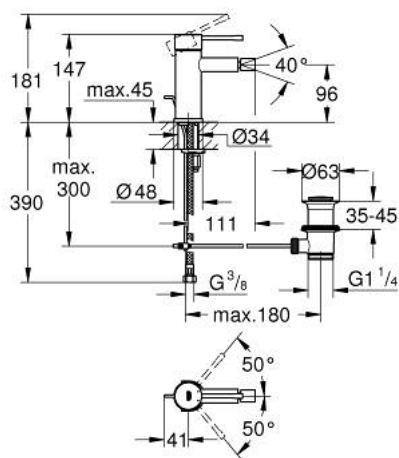

32 935 001 ESSENCE JEDNORUČNA MIJEŠALICA ZA BIDE 1/2" S-VELIČINA

OPIS PROIZVODA

- Colour: chrome
- instalacija na 1 otvor
- metalna ručica
- GROHE SilkMove keramička kartuša 28 mm
- sa limitatorom temperature
- GROHE LongLife premaz
- GROHE FastFixation Plus instalacijski sustav
- perlator sa kuglastim zglobom
- odjeljni set, skočni 1 1/4"
- fleksibilne spojne cijevi
- min. preporučeni tlak 1.0 bar

32 935 001 ESSENCE JEDNORUČNA MIJEŠALICA ZA BIDE 1/2" S-VELIČINA

REZERVNI DIJELOVI, veljače 2022 – now

- 1: Ručica (Br. narudžbe 46917000)
 - 2: Prsten za učvršćivanje (Br. narudžbe 46715000)
 - 3: Kartuša (Br. narudžbe 46580000)
 - 4: Šipka za gornji dio sifona (Br. narudžbe 46739000)
 - 5: Perlator (Br. narudžbe 13998000)
 - 6: Rozeta (Br. narudžbe 48603000)
 - 7: Kontra matica (Br. narudžbe 46645000)
 - 8: Odjevni set 1 1/4" (Br. narudžbe 28910000)
 - 8.1: Utičnica (Br. narudžbe 07182000)
 - 8.2: Ekscentrična šipka (Br. narudžbe 07052000)
 - 9: Ključ za ugradnju (Br. narudžbe 19017000)*
 - 10: Ekscentrična šipka (Br. narudžbe 07341000)*
- * Izborni dodaci