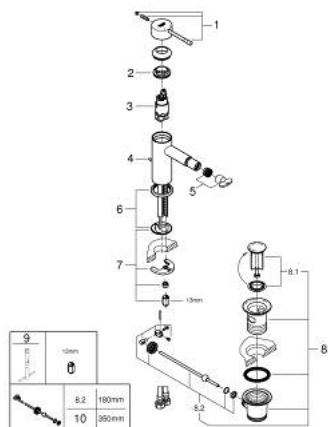

## 32 935 DA1 ESSENCE JEDNORUČNA MIJEŠALICA ZA BIDE 1/2" S-VELIČINA

### OPIS PROIZVODA

- Colour: warm sunset
- instalacija na 1 otvor
- metalna ručica
- GROHE SilkMove keramička kartuša 28 mm
- sa limitatorom temperature
- GROHE LongLife premaz
- GROHE FastFixation Plus instalacijski sustav
- perlator sa kuglastim zglobom
- odjeljni set, skočni 1 1/4"
- fleksibilne spojne cijevi
- min. preporučeni tlak 1.0 bar

### REZERVNI DIJELOVI, veljače 2022 – now

- 1: Ručica (Br. narudžbe 46917DA0)
  - 2: Prsten za učvršćivanje (Br. narudžbe 46715000)
  - 3: Kartuša (Br. narudžbe 46580000)
  - 4: lift rod (Br. narudžbe 46739DA0)
  - 5: Perlator (Br. narudžbe 13998000)
  - 6: Rozeta (Br. narudžbe 48603DA0)
  - 7: Kontra matica (Br. narudžbe 46645000)
  - 8: Odjevni set 1 1/4" (Br. narudžbe 28910DA0)
  - 8.1: Utičnica (Br. narudžbe 07182DA0)
  - 8.2: Ekscentrična šipka (Br. narudžbe 07052000)
  - 9: Ključ za ugradnju (Br. narudžbe 19017000)\*
  - 10: Ekscentrična šipka (Br. narudžbe 07341000)\*
- \* Izborni dodaci