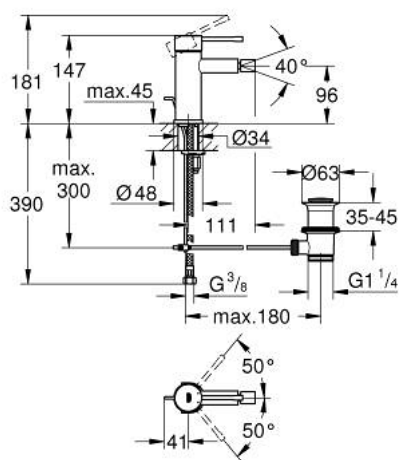

## 32 935 DA1 ESSENCE JEDNORUČNA MIJEŠALICA ZA BIDE 1/2" S-VELIČINA

### OPIS PROIZVODA

- Colour: warm sunset
- instalacija na 1 otvor
- metalna ručica
- GROHE SilkMove keramička kartuša 28 mm
- sa limitatorom temperature
- GROHE LongLife premaz
- GROHE FastFixation Plus instalacijski sustav
- perlator sa kuglastim zglobom
- odjeljni set, skočni 1 1/4"
- fleksibilne spojne cijevi
- min. preporučeni tlak 1.0 bar

### REZERVNI DIJELOVI, veljače 2022 – now

- 1: Ručica (Br. narudžbe 46917DA0)
  - 2: Prsten za učvršćivanje (Br. narudžbe 46715000)
  - 3: Kartuša (Br. narudžbe 46580000)
  - 4: lift rod (Br. narudžbe 46739DA0)
  - 5: Perlator (Br. narudžbe 13998000)
  - 6: Rozeta (Br. narudžbe 48603DA0)
  - 7: Kontra matica (Br. narudžbe 46645000)
  - 8: Odjevni set 1 1/4" (Br. narudžbe 28910DA0)
  - 8.1: Utičnica (Br. narudžbe 07182DA0)
  - 8.2: Ekscentrična šipka (Br. narudžbe 07052000)
  - 9: Ključ za ugradnju (Br. narudžbe 19017000)\*
  - 10: Ekscentrična šipka (Br. narudžbe 07341000)\*
- \* Izborni dodaci