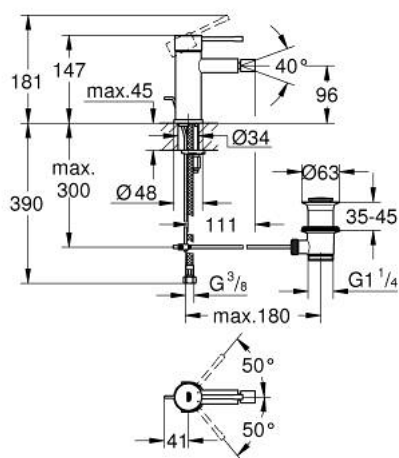

32 935 DL1 ESSENCE JEDNORUČNA MIJEŠALICA ZA BIDE 1/2" S-VELIČINA

OPIS PROIZVODA

- Colour: brushed warm sunset
- instalacija na 1 otvor
- metalna ručica
- GROHE SilkMove keramička kartuša 28 mm
- sa limitatorom temperature
- GROHE LongLife premaz
- GROHE FastFixation Plus instalacijski sustav
- perlator sa kuglastim zglobom
- odljevni set, skočni 1 1/4"
- fleksibilne spojne cijevi
- min. preporučeni tlak 1.0 bar

32 935 DL1 ESSENCE JEDNORUČNA MIJEŠALICA ZA BIDE 1/2" S-VELIČINA

REZERVNI DIJELOVI, svibnja 2024 – now

- 1: Ručica (Br. narudžbe 46917DL0)
 - 2: Prsten za učvršćivanje (Br. narudžbe 46715000)
 - 3: Kartuša (Br. narudžbe 46580000)
 - 4: lift rod (Br. narudžbe 46739DL0)
 - 5: Perlator (Br. narudžbe 13998000)
 - 6: Rozeta (Br. narudžbe 48603DL0)
 - 7: Kontra matica (Br. narudžbe 46645000)
 - 8: Odjeljni set 1 1/4" (Br. narudžbe 28910DL0)
 - 8.1: Utičnica (Br. narudžbe 07182DL0)
 - 8.2: Ekscentrična šipka (Br. narudžbe 07052000)
 - 9: Ključ za ugradnju (Br. narudžbe 19017000)*
 - 10: Ekscentrična šipka (Br. narudžbe 07341000)*
- * Izborni dodaci