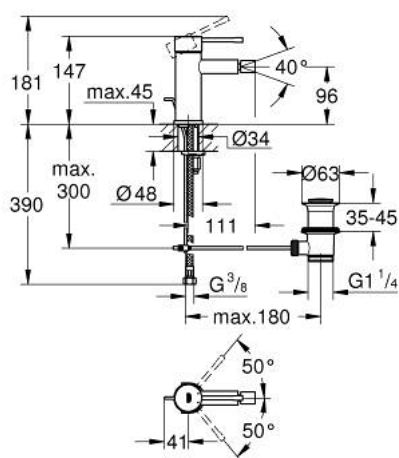

32 935 GL1 ESSENCE JEDNORUČNA MIJEŠALICA ZA BIDE 1/2" S-VELIČINA

OPIS PROIZVODA

- Colour: cool sunrise
- instalacija na 1 otvor
- metalna ručica
- GROHE SilkMove keramička kartuša 28 mm
- sa limitatorom temperature
- GROHE LongLife premaz
- GROHE FastFixation Plus instalacijski sustav
- perlator sa kuglastim zglobom
- odjeljni set, skočni 1 1/4"
- fleksibilne spojne cijevi
- min. preporučeni tlak 1.0 bar

32 935 GL1 ESSENCE JEDNORUČNA MIJEŠALICA ZA BIDE 1/2" S-VELIČINA

REZERVNI DIJELOVI, svibnja 2024 – now

- 1: Ručica (Br. narudžbe 46917GL0)
 - 2: Prsten za učvršćivanje (Br. narudžbe 46715000)
 - 3: Kartuša (Br. narudžbe 46580000)
 - 4: lift rod (Br. narudžbe 46739GL0)
 - 5: Perlator (Br. narudžbe 13998000)
 - 6: Rozeta (Br. narudžbe 48603GL0)
 - 7: Kontra matica (Br. narudžbe 46645000)
 - 8: Odjevni set 1 1/4" (Br. narudžbe 28910GL0)
 - 8.1: Utičnica (Br. narudžbe 07182GL0)
 - 8.2: Ekscentrična šipka (Br. narudžbe 07052000)
 - 9: Ključ za ugradnju (Br. narudžbe 19017000)*
 - 10: Ekscentrična šipka (Br. narudžbe 07341000)*
- * Izborni dodaci