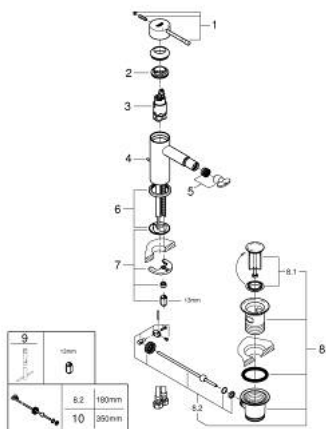

32 935 GL1 ESSENCE JEDNORUČNA MIJEŠALICA ZA BIDE 1/2" S-VELIČINA

OPIS PROIZVODA

- Colour: cool sunrise
- instalacija na 1 otvor
- metalna ručica
- GROHE SilkMove keramička kartuša 28 mm
- sa limitatorom temperature
- GROHE LongLife premaz
- GROHE FastFixation Plus instalacijski sustav
- perlator sa kuglastim zglobom
- odjeljni set, skočni 1 1/4"
- fleksibilne spojne cijevi
- min. preporučeni tlak 1.0 bar

32 935 GL1 ESSENCE JEDNORUČNA MIJEŠALICA ZA BIDE 1/2" S-VELIČINA

REZERVNI DIJELOVI, svibnja 2024 – now

- 1: Ručica (Br. narudžbe 46917GL0)
 - 2: Prsten za učvršćivanje (Br. narudžbe 46715000)
 - 3: Kartuša (Br. narudžbe 46580000)
 - 4: lift rod (Br. narudžbe 46739GL0)
 - 5: Perlator (Br. narudžbe 13998000)
 - 6: Rozeta (Br. narudžbe 48603GL0)
 - 7: Kontra matica (Br. narudžbe 46645000)
 - 8: Odjevni set 1 1/4" (Br. narudžbe 28910GL0)
 - 8.1: Utičnica (Br. narudžbe 07182GL0)
 - 8.2: Ekscentrična šipka (Br. narudžbe 07052000)
 - 9: Ključ za ugradnju (Br. narudžbe 19017000)*
 - 10: Ekscentrična šipka (Br. narudžbe 07341000)*
- * Izborni dodaci