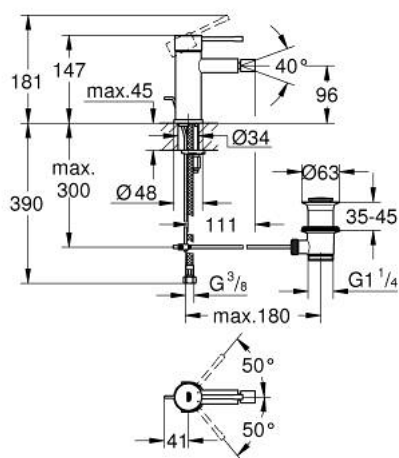

32 935 GN1 ESSENCE JEDNORUČNA MIJEŠALICA ZA BIDE 1/2" S-VELIČINA

OPIS PROIZVODA

- Colour: brushed cool sunrise
- instalacija na 1 otvor
- metalna ručica
- GROHE SilkMove keramička kartuša 28 mm
- sa limitatorom temperature
- GROHE LongLife premaz
- GROHE FastFixation Plus instalacijski sustav
- perlator sa kuglastim zglobom
- odjeljni set, skočni 1 1/4"
- fleksibilne spojne cijevi
- min. preporučeni tlak 1.0 bar

32 935 GN1 ESSENCE JEDNORUČNA MIJEŠALICA ZA BIDE 1/2" S-VELIČINA

REZERVNI DIJELOVI, svibnja 2024 – now

- 1: Ručica (Br. narudžbe 46917GN0)
 - 2: Prsten za učvršćivanje (Br. narudžbe 46715000)
 - 3: Kartuša (Br. narudžbe 46580000)
 - 4: Šipka za gornji dio sifona (Br. narudžbe 46739GN0)
 - 5: Perlator (Br. narudžbe 13998000)
 - 6: Rozeta (Br. narudžbe 48603GN0)
 - 7: Kontra matica (Br. narudžbe 46645000)
 - 8: Odjeljni set 1 1/4" (Br. narudžbe 28910GN0)
 - 8.1: Utičnica (Br. narudžbe 07182GN0)
 - 8.2: Ekscentrična šipka (Br. narudžbe 07052000)
 - 9: Ključ za ugradnju (Br. narudžbe 19017000)*
 - 10: Ekscentrična šipka (Br. narudžbe 07341000)*
- * Izborni dodaci