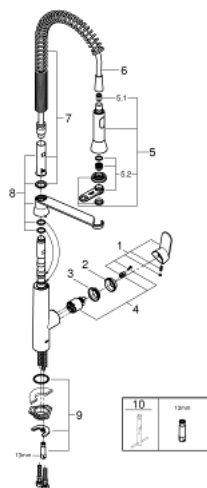

32 950 000 K7 JEDNORUČNA MIJEŠALICA 1/2"

REZERVNI DIJELOVI, kolovoza 2016 – now

- 1: Ručica (Br. narudžbe 46729000)
 - 2: Kapica (Br. narudžbe 46116000)
 - 3: Spojnica za vijak (Br. narudžbe 46460000)
 - 4: Kartuša (Br. narudžbe 46374000)
 - 5: Izvlačivi tuš (Br. narudžbe 46731000)
 - 5.1: Nepovratni ventil (Br. narudžbe 08565000)
 - 5.2: Perlator (Br. narudžbe 46711000)
 - 6: Tuš crijevo (Br. narudžbe 46732000)
 - 7: Opruga (Br. narudžbe 46733SD0)
 - 8: Držač izvlačivog tuša (Br. narudžbe 46734000)
 - 9: Kontra matica (Br. narudžbe 46671000)
 - 10: Ključ (Br. narudžbe 19332000)*
 - 11: Ključ za ugradnju (Br. narudžbe 19017000)*
- * Izborni dodaci