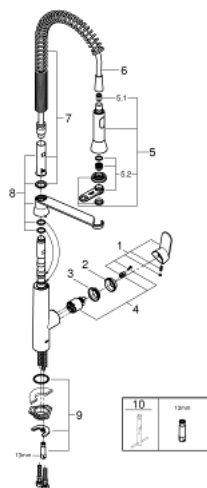

32 950 DC0 K7 JEDNORUČNA MIJEŠALICA 1/2"

OPIS PROIZVODA

- Colour: supersteel
- instalacija na 1 otvor
- GROHE LongLife premaz
- GROHE SilkMove keramička kartuša 35 mm
- profesionalni tuš
- prebacivač: perlator/SpeedClean tuš
- automatsko vraćanje na perlator

- metalni tuš

- prilagodiv limitator protoka vode
- zakretni izljev
- područje zakretanja 140°
- zaštićeno protiv povrata vode
- fleksibilne spojne cijevi
- sustav brze instalacije
- maximum flow rate (at 3 bar): 14 l/min
- min. preporučeni tlak 1.0 bar

32 950 DC0 K7 JEDNORUČNA MIJEŠALICA 1/2"

REZERVNI DIJELOVI, kolovoza 2016 – now

- 1: Ručica (Br. narudžbe 46729DC0)
 - 2: Kapica (Br. narudžbe 46116DC0)
 - 3: Spojnica za vijak (Br. narudžbe 46460000)
 - 4: Kartuša (Br. narudžbe 46374000)
 - 5: Izvlačivi tuš (Br. narudžbe 46731DC0)
 - 5.1: Nepovratni ventil (Br. narudžbe 08565000)
 - 5.2: Perlator (Br. narudžbe 46711000)
 - 6: Tuš crijevo (Br. narudžbe 46732DC0)
 - 7: Opruga (Br. narudžbe 46733SD0)
 - 8: Držač izvlačivog tuša (Br. narudžbe 46734000)
 - 9: Kontra matica (Br. narudžbe 46671000)
 - 10: Ključ (Br. narudžbe 19332000)*
 - 11: Ključ za ugradnju (Br. narudžbe 19017000)*
- * Izborni dodaci