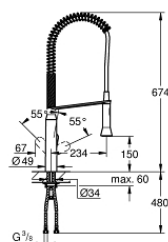

32 950 DC0 K7 JEDNORUČNA MIJEŠALICA 1/2"

OPIS PROIZVODA

- Colour: supersteel
- instalacija na 1 otvor
- GROHE LongLife premaz
- GROHE SilkMove keramička kartuša 35 mm
- profesionalni tuš
- prebacivač: perlator/SpeedClean tuš
- automatsko vraćanje na perlator

- metalni tuš

- prilagodiv limitator protoka vode
- zakretni izljev
- područje zakretanja 140°
- zaštićeno protiv povrata vode
- fleksibilne spojne cijevi
- sustav brze instalacije
- maximum flow rate (at 3 bar): 14 l/min
- min. preporučeni tlak 1.0 bar

32 950 DC0 K7 JEDNORUČNA MIJEŠALICA 1/2"

REZERVNI DIJELOVI, kolovoza 2016 – now

- 1: Ručica (Br. narudžbe 46729DC0)
 - 2: Kapica (Br. narudžbe 46116DC0)
 - 3: Spojnica za vijak (Br. narudžbe 46460000)
 - 4: Kartuša (Br. narudžbe 46374000)
 - 5: Izvlačivi tuš (Br. narudžbe 46731DC0)
 - 5.1: Nepovratni ventil (Br. narudžbe 08565000)
 - 5.2: Perlator (Br. narudžbe 46711000)
 - 6: Tuš crijevo (Br. narudžbe 46732DC0)
 - 7: Opruga (Br. narudžbe 46733SD0)
 - 8: Držač izvlačivog tuša (Br. narudžbe 46734000)
 - 9: Kontra matica (Br. narudžbe 46671000)
 - 10: Ključ (Br. narudžbe 19332000)*
 - 11: Ključ za ugradnju (Br. narudžbe 19017000)*
- * Izborni dodaci