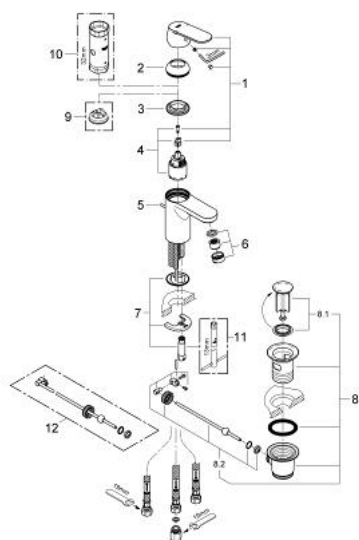

32 955 000 **EUROSMART COSMOPOLITAN JEDNORUČNA MIJEŠALICA ZA UMIVAONIK**  
**3/8"**  
**S-VELIČINA**

**OPIS PROIZVODA**

- Colour: chrome
- instalacija na 1 otvor
- metalna ručica
- GROHE SilkMove keramička kartuša 35 mm
- prilagodiv limitator protoka vode
- prilagodiva min. brzina protoka cca. 2.5 l/min
- GROHE LongLife premaz
- GROHE FastFixation instalacijski sustav s pomagalom za centriranje
- regulator protoka
- odljevni set, skočni 1 1/4"
- fleksibilne spojne cijevi
- za niskotlačni bojler
- akustična grupa I koja se slaže sa DIN 4109

32 955 000 **EUROSMART COSMOPOLITAN JEDNORUČNA MIJEŠALICA ZA UMIVAONIK**  
**3/8"**  
**S-VELIČINA**

**REZERVNI DIJELOVI**, studenoga 2009 – now

- 1: Ručica (Br. narudžbe 46681000)
  - 2: Kapica (Br. narudžbe 46492000)
  - 3: Spojnica za vijak (Br. narudžbe 46460000)
  - 4: Kartuša (Br. narudžbe 46558000)
  - 5: Šipka za gornji dio sifona (Br. narudžbe 46739000)
  - 6: Regulator mlaza (Br. narudžbe 46162000)
  - 7: Kontra matica (Br. narudžbe 46671000)
  - 8: Odljevni set 1 1/4" (Br. narudžbe 28910000)
  - 8.1: Utičnica (Br. narudžbe 07182000)
  - 8.2: Ekscentrična šipka (Br. narudžbe 07052000)
  - 9: Limitator temperature (Br. narudžbe 46375000)\*
  - 10: Ključ (Br. narudžbe 19332000)\*
  - 11: Ključ za ugradnju (Br. narudžbe 19017000)\*
  - 12: Ekscentrična šipka (Br. narudžbe 07341000)\*
- \* Izborni dodaci