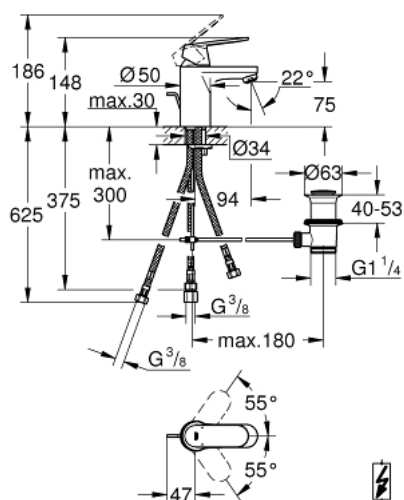

32 955 000 **EUROSMART COSMOPOLITAN JEDNORUČNA MIJEŠALICA ZA UMIVAONIK**  
**3/8"**  
**S-VELIČINA**

**OPIS PROIZVODA**

- Colour: chrome
- instalacija na 1 otvor
- metalna ručica
- GROHE SilkMove keramička kartuša 35 mm
- prilagodiv limitator protoka vode
- prilagodiva min. brzina protoka cca. 2.5 l/min
- GROHE LongLife premaz
- GROHE FastFixation instalacijski sustav s pomagalom za centriranje
- regulator protoka
- odljevni set, skočni 1 1/4"
- fleksibilne spojne cijevi
- za niskotlačni bojler
- akustična grupa I koja se slaže sa DIN 4109

32 955 000 **EUROSMART COSMOPOLITAN JEDNORUČNA MIJEŠALICA ZA UMIVAONIK**  
**3/8"**  
**S-VELIČINA**

**REZERVNI DIJELOVI**, studenoga 2009 – now

- 1: Ručica (Br. narudžbe 46681000)
  - 2: Kapica (Br. narudžbe 46492000)
  - 3: Spojnica za vijak (Br. narudžbe 46460000)
  - 4: Kartuša (Br. narudžbe 46558000)
  - 5: Šipka za gornji dio sifona (Br. narudžbe 46739000)
  - 6: Regulator mlaza (Br. narudžbe 46162000)
  - 7: Kontra matica (Br. narudžbe 46671000)
  - 8: Odljevni set 1 1/4" (Br. narudžbe 28910000)
  - 8.1: Utičnica (Br. narudžbe 07182000)
  - 8.2: Ekscentrična šipka (Br. narudžbe 07052000)
  - 9: Limitator temperature (Br. narudžbe 46375000)\*
  - 10: Ključ (Br. narudžbe 19332000)\*
  - 11: Ključ za ugradnju (Br. narudžbe 19017000)\*
  - 12: Ekscentrična šipka (Br. narudžbe 07341000)\*
- \* Izborni dodaci