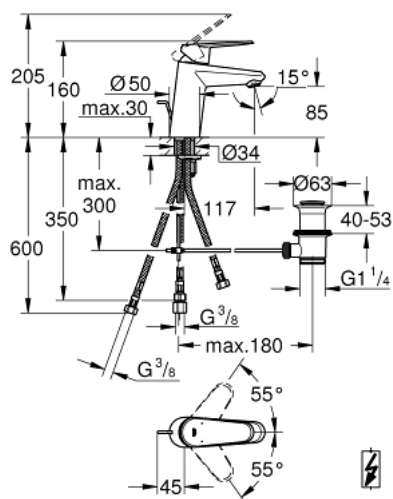

## 33 177 002 EURODISC COSMOPOLITAN JEDNORUČNA MIJEŠALICA ZA UMIVAONIK 3/8" S-VELIČINA

### OPIS PROIZVODA

- Colour: chrome
- instalacija na 1 otvor
- metalna ručica
- GROHE SilkMove keramička kartuša 35 mm
- prilagodiv limitator protoka vode
- prilagodiva min. brzina protoka cca. 2.5 l/min
- GROHE LongLife premaz
- GROHE FastFixation instalacijski sustav s pomagalom za centriranje
- regulator protoka
- odljevni set, skočni 1 1/4"
- fleksibilne spojne cijevi
- za niskotlačni bojler
- neobavezan graničnik temperature ref. br. 46 375 000

### REZERVNI DIJELOVI, ožujka 2010 – now

- 1: Ručica (Br. narudžbe 46738000)
- 2: Kapica (Br. narudžbe 46492000)
- 3: Spojnica za vijak (Br. narudžbe 46460000)
- 4: Kartuša (Br. narudžbe 46558000)
- 5: Šipka za gornji dio sifona (Br. narudžbe 46739000)
- 6: Regulator mlaza (Br. narudžbe 46162000)
- 7: Kontra matica (Br. narudžbe 46645000)
- 8: Odjeljni set 1 1/4" (Br. narudžbe 28910000)
- 8.1: Utičnica (Br. narudžbe 07182000)
- 8.2: Ekscentrična šipka (Br. narudžbe 07052000)
- 9: Limitator temperature (Br. narudžbe 46375000)\*
- 10: Ključ (Br. narudžbe 19332000)\*
- 11: Ključ za ugradnju (Br. narudžbe 19017000)\*