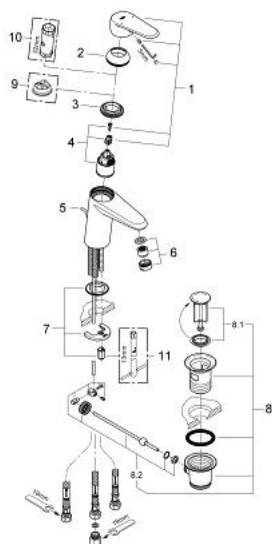

## 33 177 002 EURODISC COSMOPOLITAN JEDNORUČNA MIJEŠALICA ZA UMIVAONIK 3/8" S-VELIČINA

### OPIS PROIZVODA

- Colour: chrome
- instalacija na 1 otvor
- metalna ručica
- GROHE SilkMove keramička kartuša 35 mm
- prilagodiv limitator protoka vode
- prilagodiva min. brzina protoka cca. 2.5 l/min
- GROHE LongLife premaz
- GROHE FastFixation instalacijski sustav s pomagalom za centriranje
- regulator protoka
- odljevni set, skočni 1 1/4"
- fleksibilne spojne cijevi
- za niskotlačni bojler
- neobavezan graničnik temperature ref. br. 46 375 000

### REZERVNI DIJELOVI, ožujka 2010 – now

- 1: Ručica (Br. narudžbe 46738000)
- 2: Kapica (Br. narudžbe 46492000)
- 3: Spojnica za vijak (Br. narudžbe 46460000)
- 4: Kartuša (Br. narudžbe 46558000)
- 5: Šipka za gornji dio sifona (Br. narudžbe 46739000)
- 6: Regulator mlaza (Br. narudžbe 46162000)
- 7: Kontra matica (Br. narudžbe 46645000)
- 8: Odjeljni set 1 1/4" (Br. narudžbe 28910000)
- 8.1: Utičnica (Br. narudžbe 07182000)
- 8.2: Ekscentrična šipka (Br. narudžbe 07052000)
- 9: Limitator temperature (Br. narudžbe 46375000)\*
- 10: Ključ (Br. narudžbe 19332000)\*
- 11: Ključ za ugradnju (Br. narudžbe 19017000)\*