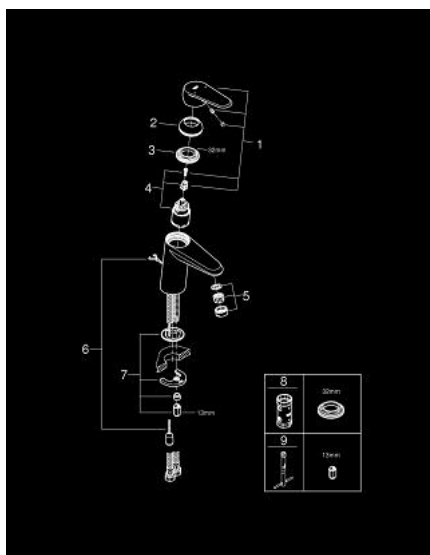

33 178 20E EURODISC COSMOPOLITAN JEDNORUČNA MIJEŠALICA ZA UMIVAONIK 3/8" S-VELIČINA

OPIS PROIZVODA

- Colour: chrome
- instalacija na 1 otvor
- metalna ručica
- GROHE SilkMove keramička kartuša 35 mm
- prilagodiv limitator protoka vode
- prilagodiva min. brzina protoka cca. 2.5 l/min
- GROHE LongLife premaz
- GROHE EcoJoy tehnologija upotrebe manje količine vode i savršenog protoka
- maximum flow rate (at 3 bar): 5 l/min
- GROHE FastFixation instalacijski sustav s pomagalom za centriranje
- perlator
- izvlačivi lanac
- fleksibilne spojne cijevi
- neobavezan graničnik temperature ref. br. 46 375 000
- akustična grupa I koja se slaže sa DIN 4109

33 178 20E EURODISC COSMOPOLITAN JEDNORUČNA MIJEŠALICA ZA UMIVAONIK 3/8" S-VELIČINA

REZERVNI DIJELOVI, kolovoza 2017 – now

- 1: Ručica (Br. narudžbe 46738000)
- 2: Kapica (Br. narudžbe 46492000)
- 3: Spojnica za vijak (Br. narudžbe 46460000)
- 4: Kartuša (Br. narudžbe 46374000)
- 5: Ispravljač protoka (Br. narudžbe 13955000)
- 6: Lanac (Br. narudžbe 06815000)
- 7: Kontra matica (Br. narudžbe 46645000)
- 8: Ključ (Br. narudžbe 19332000)*
- 9: Ključ za ugradnju (Br. narudžbe 19017000)*