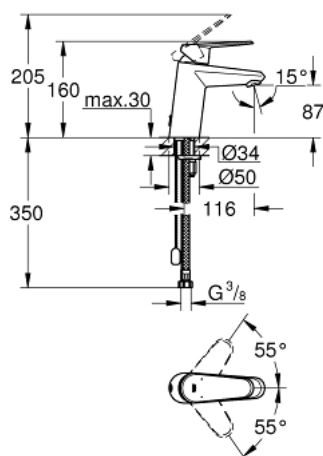

33 178 20E EURODISC COSMOPOLITAN JEDNORUČNA MIJEŠALICA ZA UMIVAONIK 3/8" S-VELIČINA

OPIS PROIZVODA

- Colour: chrome
- instalacija na 1 otvor
- metalna ručica
- GROHE SilkMove keramička kartuša 35 mm
- prilagodiv limitator protoka vode
- prilagodiva min. brzina protoka cca. 2.5 l/min
- GROHE LongLife premaz
- GROHE EcoJoy tehnologija upotrebe manje količine vode i savršenog protoka
- maximum flow rate (at 3 bar): 5 l/min
- GROHE FastFixation instalacijski sustav s pomagalom za centriranje
- perlator
- izvlačivi lanac
- fleksibilne spojne cijevi
- neobavezan graničnik temperature ref. br. 46 375 000
- akustična grupa I koja se slaže sa DIN 4109

33 178 20E EURODISC COSMOPOLITAN JEDNORUČNA MIJEŠALICA ZA UMIVAONIK 3/8" S-VELIČINA

REZERVNI DIJELOVI, kolovoza 2017 – now

- 1: Ručica (Br. narudžbe 46738000)
- 2: Kapica (Br. narudžbe 46492000)
- 3: Spojnica za vijak (Br. narudžbe 46460000)
- 4: Kartuša (Br. narudžbe 46374000)
- 5: Ispravljač protoka (Br. narudžbe 13955000)
- 6: Lanac (Br. narudžbe 06815000)
- 7: Kontra matica (Br. narudžbe 46645000)
- 8: Ključ (Br. narudžbe 19332000)*
- 9: Ključ za ugradnju (Br. narudžbe 19017000)*