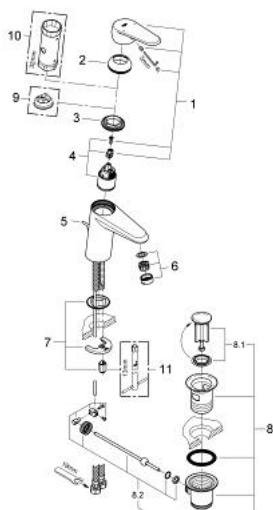

33 183 002 EURODISC COSMOPOLITAN JEDNORUČNA MIJEŠALICA ZA UMIVAONIK 3/8" S-VELIČINA

OPIS PROIZVODA

- Colour: chrome
- instalacija na 1 otvor
- metalna ručica
- GROHE SilkMove keramička kartuša 35 mm
- prilagodiv limitator protoka vode
- prilagodiva min. brzina protoka cca. 2.5 l/min
- GROHE LongLife premaz
- GROHE FastFixation instalacijski sustav s pomagalom za centriranje
- perlator
- odjeljni set, skočni 1 1/4"
- fleksibilne spojne cijevi
- neobavezan graničnik temperature ref. br. 46 375 000
- akustična grupa I koja se slaže sa DIN 4109

33 183 002 EURODISC COSMOPOLITAN JEDNORUČNA MIJEŠALICA ZA UMIVAONIK 3/8" S-VELIČINA

REZERVNI DIJELOVI, ožujka 2010 – now

- 1: Ručica (Br. narudžbe 46738000)
- 2: Kapica (Br. narudžbe 46492000)
- 3: Spojnica za vijak (Br. narudžbe 46460000)
- 4: Kartuša (Br. narudžbe 46374000)
- 5: Šipka za gornji dio sifona (Br. narudžbe 46739000)
- 6: Perlator (Br. narudžbe 13929000)
- 7: Kontra matica (Br. narudžbe 46645000)
- 8: Odjeljni set 1 1/4" (Br. narudžbe 28910000)
- 8.1: Utičnica (Br. narudžbe 07182000)
- 8.2: Ekscentrična šipka (Br. narudžbe 07052000)
- 9: Limitator temperature (Br. narudžbe 46375000)*
- 10: Ključ (Br. narudžbe 19332000)*
- 11: Ključ za ugradnju (Br. narudžbe 19017000)*