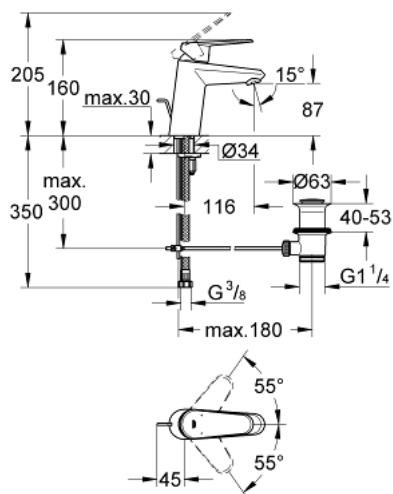

33 183 002 EURODISC COSMOPOLITAN JEDNORUČNA MIJEŠALICA ZA UMIVAONIK 3/8" S-VELIČINA

OPIS PROIZVODA

- Colour: chrome
- instalacija na 1 otvor
- metalna ručica
- GROHE SilkMove keramička kartuša 35 mm
- prilagodiv limitator protoka vode
- prilagodiva min. brzina protoka cca. 2.5 l/min
- GROHE LongLife premaz
- GROHE FastFixation instalacijski sustav s pomagalom za centriranje
- perlator
- odjeljni set, skočni 1 1/4"
- fleksibilne spojne cijevi
- neobavezan graničnik temperature ref. br. 46 375 000
- akustična grupa I koja se slaže sa DIN 4109

33 183 002 EURODISC COSMOPOLITAN JEDNORUČNA MIJEŠALICA ZA UMIVAONIK 3/8" S-VELIČINA

REZERVNI DIJELOVI, ožujka 2010 – now

- 1: Ručica (Br. narudžbe 46738000)
- 2: Kapica (Br. narudžbe 46492000)
- 3: Spojnica za vijak (Br. narudžbe 46460000)
- 4: Kartuša (Br. narudžbe 46374000)
- 5: Šipka za gornji dio sifona (Br. narudžbe 46739000)
- 6: Perlator (Br. narudžbe 13929000)
- 7: Kontra matica (Br. narudžbe 46645000)
- 8: Odjeljni set 1 1/4" (Br. narudžbe 28910000)
- 8.1: Utičnica (Br. narudžbe 07182000)
- 8.2: Ekscentrična šipka (Br. narudžbe 07052000)
- 9: Limitator temperature (Br. narudžbe 46375000)*
- 10: Ključ (Br. narudžbe 19332000)*
- 11: Ključ za ugradnju (Br. narudžbe 19017000)*