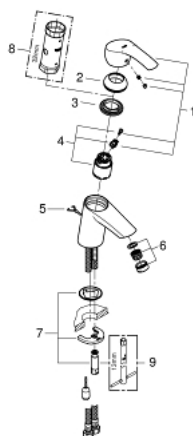

33 188 002 EUROSART JEDNORUČNA MIJEŠALICA ZA UMIVAONIK 3/8" S-VELIČINA

OPIS PROIZVODA

- Colour: chrome
- instalacija na 1 otvor
- metalna ručica
- GROHE SilkMove keramička kartuša 35 mm
- prilagodiv limitator protoka vode
- sa limitatorom temperature
- GROHE LongLife premaz
- GROHE EcoJoy tehnologija upotrebe manje količine vode i savršenog protoka
- maximum flow rate (at 3 bar): 5 l/min
- GROHE FastFixation ugradbeni sustav
- izvlačivi lanac
- fleksibilne spojne cijevi

33 188 002 EUROSART JEDNORUČNA MIJEŠALICA ZA UMIVAONIK 3/8" S-VELIČINA

REZERVNI DIJELOVI, listopada 2013 – now

- 1: Ručica (Br. narudžbe 46897000)
- 2: Kapica (Br. narudžbe 46492000)
- 3: Spojnica za vijak (Br. narudžbe 46460000)
- 4: Kartuša (Br. narudžbe 46374000)
- 5: Lanac (Br. narudžbe 06815000)
- 6: Perlator (Br. narudžbe 48159000)
- 7: Kontra matica (Br. narudžbe 46671000)
- 8: Ključ (Br. narudžbe 19332000)*
- 9: Ključ za ugradnju (Br. narudžbe 19017000)*