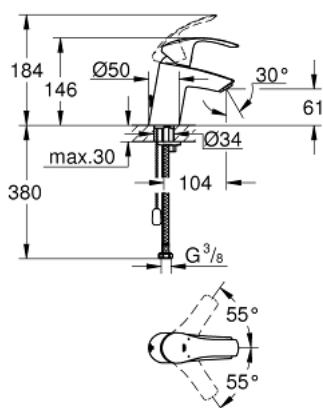

33 188 002 EUROSART JEDNORUČNA MIJEŠALICA ZA UMIVAONIK 3/8" S-VELIČINA

OPIS PROIZVODA

- Colour: chrome
- instalacija na 1 otvor
- metalna ručica
- GROHE SilkMove keramička kartuša 35 mm
- prilagodiv limitator protoka vode
- sa limitatorom temperature
- GROHE LongLife premaz
- GROHE EcoJoy tehnologija upotrebe manje količine vode i savršenog protoka
- maximum flow rate (at 3 bar): 5 l/min
- GROHE FastFixation ugradbeni sustav
- izvlačivi lanac
- fleksibilne spojne cijevi

33 188 002 EUROSART JEDNORUČNA MIJEŠALICA ZA UMIVAONIK 3/8" S-VELIČINA

REZERVNI DIJELOVI, listopada 2013 – now

- 1: Ručica (Br. narudžbe 46897000)
- 2: Kapica (Br. narudžbe 46492000)
- 3: Spojnica za vijak (Br. narudžbe 46460000)
- 4: Kartuša (Br. narudžbe 46374000)
- 5: Lanac (Br. narudžbe 06815000)
- 6: Perlator (Br. narudžbe 48159000)
- 7: Kontra matica (Br. narudžbe 46671000)
- 8: Ključ (Br. narudžbe 19332000)*
- 9: Ključ za ugradnju (Br. narudžbe 19017000)*