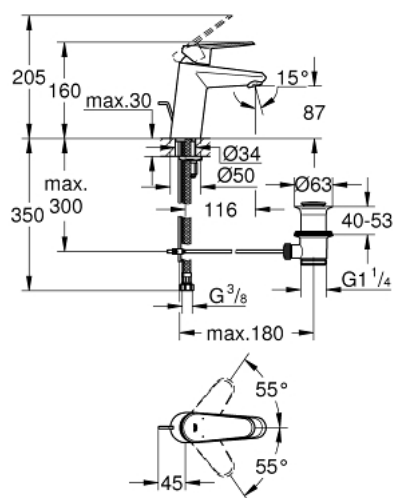

## 33 190 20E EURODISC COSMOPOLITAN JEDNORUČNA MIJEŠALICA ZA UMIVAONIK 3/8" S-VELIČINA

### OPIS PROIZVODA

- Colour: chrome
- instalacija na 1 otvor
- metalna ručica
- GROHE SilkMove keramička kartuša 35 mm
- prilagodiv limitator protoka vode
- prilagodiva min. brzina protoka cca. 2.5 l/min
- graničnik temperature
- GROHE LongLife premaz
- GROHE EcoJoy tehnologija upotrebe manje količine vode i savršenog protoka
- maximum flow rate (at 3 bar): 5 l/min
- SpeedClean perlator
- GROHE FastFixation instalacijski sustav s pomagalom za centriranje
- odljevni set, skočni 1 1/4"
- fleksibilne spojne cijevi
- min. preporučeni tlak 1.0 bar
- akustična grupa I koja se slaže sa DIN 4109

### REZERVNI DIJELOVI, kolovoza 2017 – now

- 1: Ručica (Br. narudžbe 46738000)
- 2: Kapica (Br. narudžbe 46492000)
- 3: Spojnica za vijak (Br. narudžbe 46460000)
- 4: Kartuša (Br. narudžbe 46374000)
- 5: Šipka za gornji dio sifona (Br. narudžbe 46739000)
- 6: Ispravljač protoka (Br. narudžbe 13955000)
- 7: Kontra matica (Br. narudžbe 46645000)
- 8: Odljevni set 1 1/4" (Br. narudžbe 28910000)
- 8.1: Utičnica (Br. narudžbe 07182000)
- 8.2: Ekscentrična šipka (Br. narudžbe 07052000)
- 9: Ključ (Br. narudžbe 19332000)\*
- 10: Ključ za ugradnju (Br. narudžbe 19017000)\*
- 11: Ekscentrična šipka (Br. narudžbe 07341000)\*