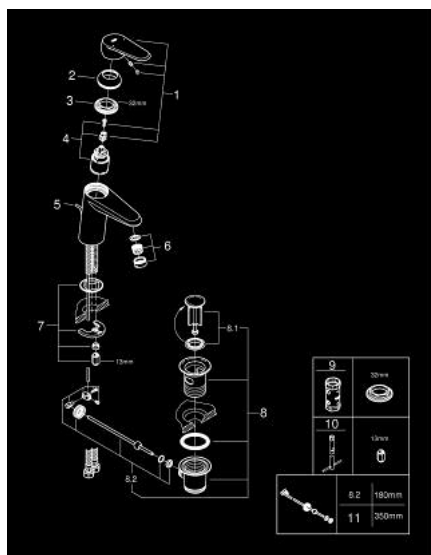

## 33 190 20E EURODISC COSMOPOLITAN JEDNORUČNA MIJEŠALICA ZA UMIVAONIK 3/8" S-VELIČINA

### OPIS PROIZVODA

- Colour: chrome
- instalacija na 1 otvor
- metalna ručica
- GROHE SilkMove keramička kartuša 35 mm
- prilagodiv limitator protoka vode
- prilagodiva min. brzina protoka cca. 2.5 l/min
- graničnik temperature
- GROHE LongLife premaz
- GROHE EcoJoy tehnologija upotrebe manje količine vode i savršenog protoka
- maximum flow rate (at 3 bar): 5 l/min
- SpeedClean perlator
- GROHE FastFixation instalacijski sustav s pomagalom za centriranje
- odljevni set, skočni 1 1/4"
- fleksibilne spojne cijevi
- min. preporučeni tlak 1.0 bar
- akustična grupa I koja se slaže sa DIN 4109

### REZERVNI DIJELOVI, kolovoza 2017 – now

- 1: Ručica (Br. narudžbe 46738000)
- 2: Kapica (Br. narudžbe 46492000)
- 3: Spojnica za vijak (Br. narudžbe 46460000)
- 4: Kartuša (Br. narudžbe 46374000)
- 5: Šipka za gornji dio sifona (Br. narudžbe 46739000)
- 6: Ispravljač protoka (Br. narudžbe 13955000)
- 7: Kontra matica (Br. narudžbe 46645000)
- 8: Odljevni set 1 1/4" (Br. narudžbe 28910000)
- 8.1: Utičnica (Br. narudžbe 07182000)
- 8.2: Ekscentrična šipka (Br. narudžbe 07052000)
- 9: Ključ (Br. narudžbe 19332000)\*
- 10: Ključ za ugradnju (Br. narudžbe 19017000)\*
- 11: Ekscentrična šipka (Br. narudžbe 07341000)\*