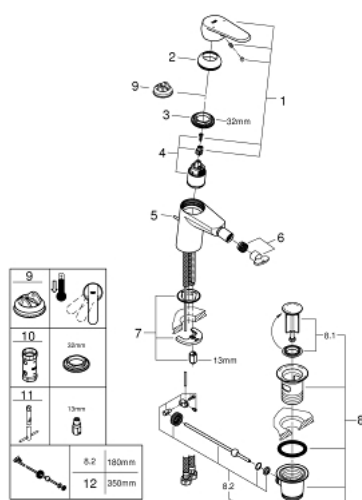

## 33 244 002 EURODISC COSMOPOLITAN JEDNORUČNA MIJEŠALICA ZA BIDE 1/2" S-VELIČINA

### OPIS PROIZVODA

- Colour: chrome
- metalna ručica
- instalacija na 1 otvor
- GROHE SilkMove keramička kartuša 35 mm
- prilagodiv limitator protoka vode
- prilagodiva min. brzina protoka cca. 2.5 l/min
- GROHE LongLife premaz
- GROHE EcoJoy tehnologija upotrebe manje količine vode i savršenog protoka
- maximum flow rate (at 3 bar): 5 l/min
- GROHE FastFixation instalacijski sustav s pomagalom za centriranje
- perlator sa kuglastim zglobom
- odljevni set, skočni 1 1/4"
- fleksibilne spojne cijevi
- min. preporučeni tlak 1.0 bar
- neobavezan graničnik temperature ref. br. 46 375 000
- akustična grupa I koja se slaže sa DIN 4109

### REZERVNI DIJELOVI, ožujka 2010 – now

- 1: Ručica (Br. narudžbe 46738000)
- 2: Kapica (Br. narudžbe 46492000)
- 3: Spojnica za vijak (Br. narudžbe 46460000)
- 4: Kartuša (Br. narudžbe 46374000)
- 5: Šipka za gornji dio sifona (Br. narudžbe 46739000)
- 6: Perlator (Br. narudžbe 13998000)
- 7: Kontra matica (Br. narudžbe 46645000)
- 8: Odjeljni set 1 1/4" (Br. narudžbe 28910000)
- 8.1: Utičnica (Br. narudžbe 07182000)
- 8.2: Ekscentrična šipka (Br. narudžbe 07052000)
- 9: Limitator temperature (Br. narudžbe 46375000)\*
- 10: Ključ (Br. narudžbe 19332000)\*
- 11: Ključ za ugradnju (Br. narudžbe 19017000)\*
- 12: Ekscentrična šipka (Br. narudžbe 07341000)\*