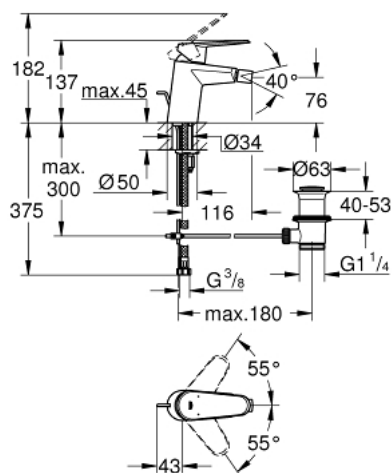

## 33 244 002 EURODISC COSMOPOLITAN JEDNORUČNA MIJEŠALICA ZA BIDE 1/2" S-VELIČINA

### OPIS PROIZVODA

- Colour: chrome
- metalna ručica
- instalacija na 1 otvor
- GROHE SilkMove keramička kartuša 35 mm
- prilagodiv limitator protoka vode
- prilagodiva min. brzina protoka cca. 2.5 l/min
- GROHE LongLife premaz
- GROHE EcoJoy tehnologija upotrebe manje količine vode i savršenog protoka
- maximum flow rate (at 3 bar): 5 l/min
- GROHE FastFixation instalacijski sustav s pomagalom za centriranje
- perlator sa kuglastim zglobom
- odljevni set, skočni 1 1/4"
- fleksibilne spojne cijevi
- min. preporučeni tlak 1.0 bar
- neobavezan graničnik temperature ref. br. 46 375 000
- akustična grupa I koja se slaže sa DIN 4109

### REZERVNI DIJELOVI, ožujka 2010 – now

- 1: Ručica (Br. narudžbe 46738000)
- 2: Kapica (Br. narudžbe 46492000)
- 3: Spojnica za vijak (Br. narudžbe 46460000)
- 4: Kartuša (Br. narudžbe 46374000)
- 5: Šipka za gornji dio sifona (Br. narudžbe 46739000)
- 6: Perlator (Br. narudžbe 13998000)
- 7: Kontra matica (Br. narudžbe 46645000)
- 8: Odjeljni set 1 1/4" (Br. narudžbe 28910000)
- 8.1: Utičnica (Br. narudžbe 07182000)
- 8.2: Ekscentrična šipka (Br. narudžbe 07052000)
- 9: Limitator temperature (Br. narudžbe 46375000)\*
- 10: Ključ (Br. narudžbe 19332000)\*
- 11: Ključ za ugradnju (Br. narudžbe 19017000)\*
- 12: Ekscentrična šipka (Br. narudžbe 07341000)\*