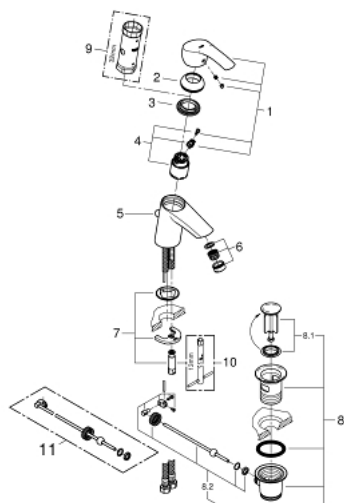

## 33 265 002 EUROSMART JEDNORUČNA MIJEŠALICA ZA UMIVAONIK 3/8" S-VELIČINA

### OPIS PROIZVODA

- Colour: chrome
- instalacija na 1 otvor
- metalna ručica
- GROHE SilkMove keramička kartuša 35 mm
- prilagodiv limitator protoka vode
- sa limitatorom temperature
- GROHE LongLife premaz
- GROHE EcoJoy tehnologija upotrebe manje količine vode i savršenog protoka
- maximum flow rate (at 3 bar): 5 l/min
- GROHE FastFixation ugradbeni sustav
- odljevni set, skočni 1 1/4"
- fleksibilne spojne cijevi

## 33 265 002 EUROSART JEDNORUČNA MIJEŠALICA ZA UMIVAONIK 3/8" S-VELIČINA

### REZERVNI DIJELOVI, listopada 2013 – now

- 1: Ručica (Br. narudžbe 46897000)
- 2: Kapica (Br. narudžbe 46492000)
- 3: Spojnica za vijak (Br. narudžbe 46460000)
- 4: Kartuša (Br. narudžbe 46374000)
- 5: Šipka za gornji dio sifona (Br. narudžbe 06329000)
- 6: Perlator (Br. narudžbe 48159000)
- 7: Kontra matica (Br. narudžbe 46671000)
- 8: Odljevni set 1 1/4" (Br. narudžbe 28910000)
- 8.1: Utičnica (Br. narudžbe 07182000)
- 8.2: Ekscentrična šipka (Br. narudžbe 07052000)
- 9: Ključ (Br. narudžbe 19332000)\*
- 10: Ključ za ugradnju (Br. narudžbe 19017000)\*
- 11: Ekscentrična šipka (Br. narudžbe 07341000)\*