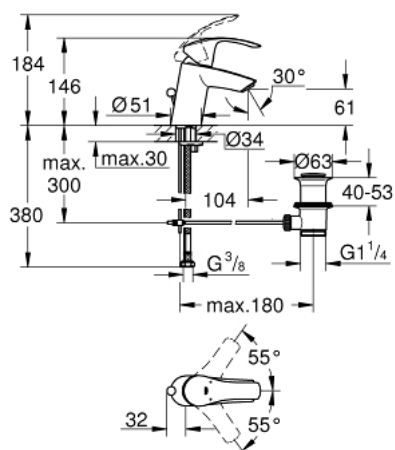

## 33 265 002 EUROSMART JEDNORUČNA MIJEŠALICA ZA UMIVAONIK 3/8" S-VELIČINA

### OPIS PROIZVODA

- Colour: chrome
- instalacija na 1 otvor
- metalna ručica
- GROHE SilkMove keramička kartuša 35 mm
- prilagodiv limitator protoka vode
- sa limitatorom temperature
- GROHE LongLife premaz
- GROHE EcoJoy tehnologija upotrebe manje količine vode i savršenog protoka
- maximum flow rate (at 3 bar): 5 l/min
- GROHE FastFixation ugradbeni sustav
- odljevni set, skočni 1 1/4"
- fleksibilne spojne cijevi

## 33 265 002 EUROSART JEDNORUČNA MIJEŠALICA ZA UMIVAONIK 3/8" S-VELIČINA