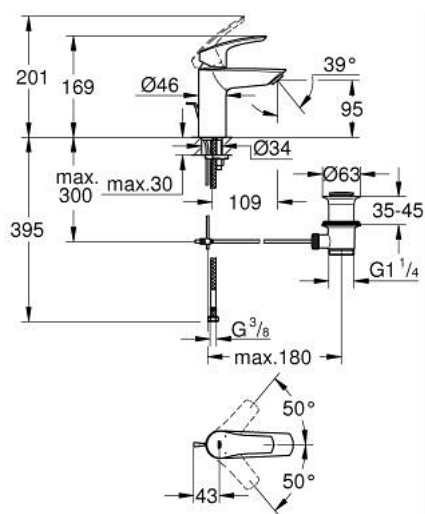

33 265 003 EUROSMART JEDNORUČNA MIJEŠALICA ZA UMIVAONIK 3/8" S-VELIČINA

OPIS PROIZVODA

- Colour: chrome
- instalacija na 1 otvor
- metalna ručica
- GROHE SilkMove keramička kartuša 28 mm
- prilagodiv limitator protoka vode
- sa limitatorom temperature
- GROHE LongLife premaz
- GROHE EcoJoy tehnologija upotrebe manje količine vode i savršenog protoka
- maximum flow rate (at 3 bar): 5 l/min
- izolirani vodeni tokovi - bez olova i nikla unutar slavine
- GROHE FastFixation ugradbeni sustav
- fleksibilne spojne cijevi
- odljevni set, skočni 1 1/4"
- za profesionalce

33 265 003 EUROSMART JEDNORUČNA MIJEŠALICA ZA UMIVAONIK 3/8" S-VELIČINA

REZERVNI DIJELOVI, srpnja 2019 – kolovoza 2024

- 1: Ručica (Br. narudžbe 48548000)
- 2: Kapica (Br. narudžbe 46116000)
- 3: Kartuša (Br. narudžbe 48518000)
- 4: Sprava za podizanje (Br. narudžbe 65936PD0)
- 5: Perlator (Br. narudžbe 48159000)
- 6: Kontra matica (Br. narudžbe 46645000)
- 7: Odljevni set 1 1/4" (Br. narudžbe 28910000)
- 7.1: Utičnica (Br. narudžbe 07182000)
- 7.2: Ekscentrična šipka (Br. narudžbe 07052000)
- 8: Ključ za ugradnju (Br. narudžbe 19017000)*
- 9: Ekscentrična šipka (Br. narudžbe 07341000)*
- 10: Osnovna pločica (Br. narudžbe 48165000)*