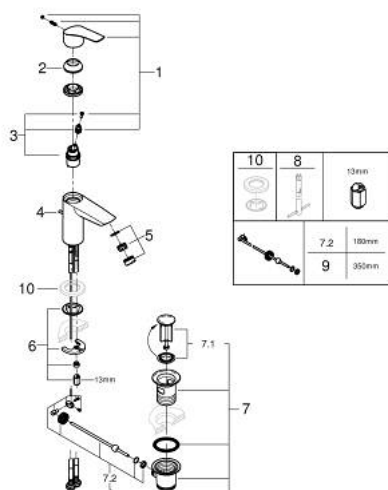

33 265 003 EUROSMART JEDNORUČNA MIJEŠALICA ZA UMIVAONIK 3/8" S-VELIČINA

OPIS PROIZVODA

- Colour: chrome
- instalacija na 1 otvor
- metalna ručica
- GROHE SilkMove keramička kartuša 28 mm
- prilagodiv limitator protoka vode
- sa limitatorom temperature
- GROHE LongLife premaz
- GROHE EcoJoy tehnologija upotrebe manje količine vode i savršenog protoka
- maximum flow rate (at 3 bar): 5 l/min
- izolirani vodeni tokovi - bez olova i nikla unutar slavine
- GROHE FastFixation ugradbeni sustav
- fleksibilne spojne cijevi
- odljevni set, skočni 1 1/4"
- za profesionalce

33 265 003 EUROSMART JEDNORUČNA MIJEŠALICA ZA UMIVAONIK 3/8" S-VELIČINA

REZERVNI DIJELOVI, srpnja 2019 – kolovoza 2024

- 1: Ručica (Br. narudžbe 48548000)
- 2: Kapica (Br. narudžbe 46116000)
- 3: Kartuša (Br. narudžbe 48518000)
- 4: Sprava za podizanje (Br. narudžbe 65936PD0)
- 5: Perlator (Br. narudžbe 48159000)
- 6: Kontra matica (Br. narudžbe 46645000)
- 7: Odljevni set 1 1/4" (Br. narudžbe 28910000)
- 7.1: Utičnica (Br. narudžbe 07182000)
- 7.2: Ekscentrična šipka (Br. narudžbe 07052000)
- 8: Ključ za ugradnju (Br. narudžbe 19017000)*
- 9: Ekscentrična šipka (Br. narudžbe 07341000)*
- 10: Osnovna pločica (Br. narudžbe 48165000)*