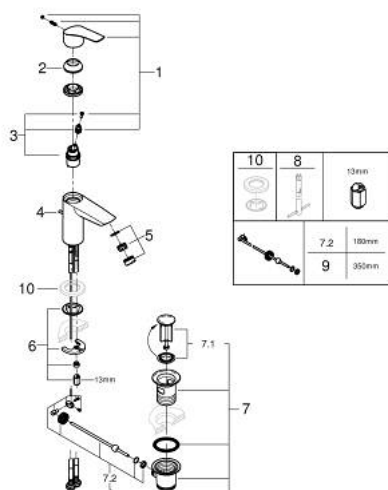

33 265 243 3 EUROSART JEDNORUČNA MIJEŠALICA ZA UMIVAONIK 3/8" S-VELIČINA

OPIS PROIZVODA

- Colour: matte black
- instalacija na 1 otvor
- metalna ručica
- GROHE SilkMove keramička kartuša 28 mm
- prilagodiv limitator protoka vode
- sa limitatorom temperature
- GROHE EcoJoy tehnologija upotrebe manje količine vode i savršenog protoka
- maximum flow rate (at 3 bar): 5 l/min
- izolirani vodeni tokovi - bez olova i nikla unutar slavine
- GROHE FastFixation ugradbeni sustav
- fleksibilne spojne cijevi
- odljevni set, skočni 1 1/4"
- za profesionalce

33 265 243 3 EUROSART JEDNORUČNA MIJEŠALICA ZA UMIVAONIK 3/8" S-VELIČINA

REZERVNI DIJELOVI, veljače 2023 – now

- 1: Ručica (Br. narudžbe 485482430)
 - 2: cap (Br. narudžbe 461162430)
 - 3: Kartuša (Br. narudžbe 48518000)
 - 4: lift rod (Br. narudžbe 659362430)
 - 5: Perlator (Br. narudžbe 481592430)
 - 6: Kontra matica (Br. narudžbe 46645000)
 - 7: Odljevni set 1 1/4" (Br. narudžbe 289102430)
 - 7.1: Utičnica (Br. narudžbe 071822430)
 - 7.2: Ekscentrična šipka (Br. narudžbe 07052000)
 - 8: Ključ za ugradnju (Br. narudžbe 19017000)*
 - 9: Ekscentrična šipka (Br. narudžbe 07341000)*
- * Izborni dodaci