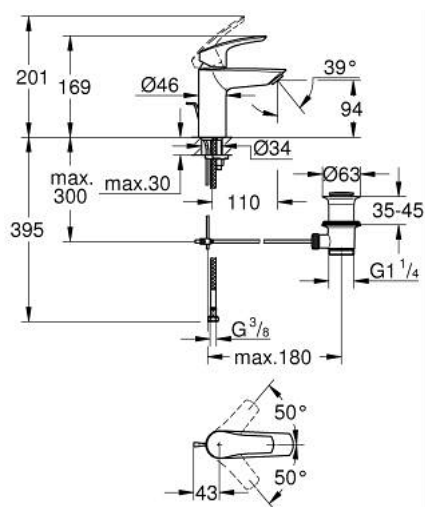

33 265 243 3 EUROSART JEDNORUČNA MIJEŠALICA ZA UMIVAONIK 3/8" S-VELIČINA

OPIS PROIZVODA

- Colour: matte black
- instalacija na 1 otvor
- metalna ručica
- GROHE SilkMove keramička kartuša 28 mm
- prilagodiv limitator protoka vode
- sa limitatorom temperature
- GROHE EcoJoy tehnologija upotrebe manje količine vode i savršenog protoka
- maximum flow rate (at 3 bar): 5 l/min
- izolirani vodeni tokovi - bez olova i nikla unutar slavine
- GROHE FastFixation ugradbeni sustav
- fleksibilne spojne cijevi
- odljevni set, skočni 1 1/4"
- za profesionalce

33 265 243 3 EUROSART JEDNORUČNA MIJEŠALICA ZA UMIVAONIK 3/8" S-VELIČINA

REZERVNI DIJELOVI, veljače 2023 – now

- 1: Ručica (Br. narudžbe 485482430)
 - 2: cap (Br. narudžbe 461162430)
 - 3: Kartuša (Br. narudžbe 48518000)
 - 4: lift rod (Br. narudžbe 659362430)
 - 5: Perlator (Br. narudžbe 481592430)
 - 6: Kontra matica (Br. narudžbe 46645000)
 - 7: Odljevni set 1 1/4" (Br. narudžbe 289102430)
 - 7.1: Utičnica (Br. narudžbe 071822430)
 - 7.2: Ekscentrična šipka (Br. narudžbe 07052000)
 - 8: Ključ za ugradnju (Br. narudžbe 19017000)*
 - 9: Ekscentrična šipka (Br. narudžbe 07341000)*
- * Izborni dodaci