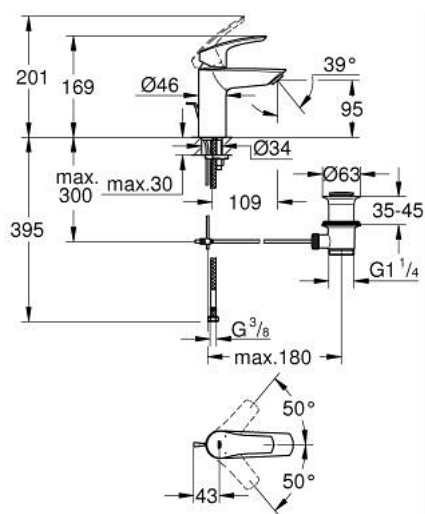

33 265 243 3 EUROSART JEDNORUČNA MIJEŠALICA ZA UMIVAONIK 3/8" S-VELIČINA

OPIS PROIZVODA

- Colour: matte black
- instalacija na 1 otvor
- metalna ručica
- GROHE SilkMove keramička kartuša 28 mm
- prilagodiv limitator protoka vode
- sa limitatorom temperature
- GROHE EcoJoy tehnologija upotrebe manje količine vode i savršenog protoka
- maximum flow rate (at 3 bar): 5 l/min
- izolirani vodeni tokovi - bez olova i nikla unutar slavine
- GROHE FastFixation ugradbeni sustav
- fleksibilne spojne cijevi
- odljevni set, skočni 1 1/4"
- za profesionalce

33 265 243 3 EUROSART JEDNORUČNA MIJEŠALICA ZA UMIVAONIK 3/8" S-VELIČINA

REZERVNI DIJELOVI, veljače 2023 – now

- 1: Ručica (Br. narudžbe 485482430)
 - 2: cap (Br. narudžbe 461162430)
 - 3: Kartuša (Br. narudžbe 48518000)
 - 4: lift rod (Br. narudžbe 659362430)
 - 5: Perlator (Br. narudžbe 481592430)
 - 6: Kontra matica (Br. narudžbe 46645000)
 - 7: Odljevni set 1 1/4" (Br. narudžbe 289102430)
 - 7.1: Utičnica (Br. narudžbe 071822430)
 - 7.2: Ekscentrična šipka (Br. narudžbe 07052000)
 - 8: Ključ za ugradnju (Br. narudžbe 19017000)*
 - 9: Ekscentrična šipka (Br. narudžbe 07341000)*
- * Izborni dodaci