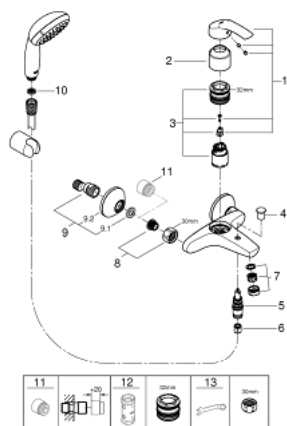

33 302 20A EUROSART JEDNORUČNA MIJEŠALICA ZA KADU 1/2"

OPIS PROIZVODA

- Colour: chrome
- zidna ugradnja
- metalna ručica
- GROHE SilkMove keramička kartuša 35 mm
- sa limitatorom temperature
- GROHE LongLife premaz
- prilagodiv limitator protoka vode
- automatski prebacivač: kada/tuš
- perlator
- integrirani nepovratni ventil u izlaznoj cijevi za tuš 1/2"
- S-spojnice
- metalne zidne rozete
- zaštićeno protiv povrata vode
- sa setom za tuš
- sastoji se od:
 - ručni tuš Tempesta 100, 1 mlaz, 9,5 l/min (27 923)
 - zidni držač za tuš (28 605)
 - Relaxflex crijevo 1500 mm 1/2" x 1/2" (28 151)

33 302 20A EUROSART JEDNORUČNA MIJEŠALICA ZA KADU 1/2"

REZERVNI DIJELOVI, travnja 2017 – now

- 1: Ručica (Br. narudžbe 46898000)
- 2: Kapica (Br. narudžbe 46899000)
- 3: Kartuša (Br. narudžbe 46374000)
- 4: Ručica za prebacivanje (Br. narudžbe 65648000)
- 5: Prebacivač (Br. narudžbe 65655000)
- 6: Nepovratni ventil (Br. narudžbe 08565000)
- 7: Perlator (Br. narudžbe 13952000)
- 8: Spoj za vijke 1/2" (Br. narudžbe 45044000)
- 9: S-priključak (Br. narudžbe 12075000)
- 9.1: Brtva (Br. narudžbe 0138600M)
- 9.2: Rozeta (Br. narudžbe 0221000M)
- 10: Filter za prljavštinu (Br. narudžbe 0700200M)
- 11: Produljenje 3/4", 20 mm (Br. narudžbe 0713000M)*
- 12: Ključ (Br. narudžbe 19332000)*
- 13: Specijalni ključ (Br. narudžbe 19377000)*