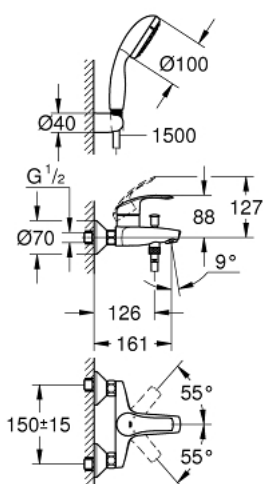

33 302 20A EUROSART JEDNORUČNA MIJEŠALICA ZA KADU 1/2"

OPIS PROIZVODA

- Colour: chrome
- zidna ugradnja
- metalna ručica
- GROHE SilkMove keramička kartuša 35 mm
- sa limitatorom temperature
- GROHE LongLife premaz
- prilagodiv limitator protoka vode
- automatski prebacivač: kada/tuš
- perlator
- integrirani nepovratni ventil u izlaznoj cijevi za tuš 1/2"
- S-spojnice
- metalne zidne rozete
- zaštićeno protiv povrata vode
- sa setom za tuš
- sastoji se od:
 - ručni tuš Tempesta 100, 1 mlaz, 9,5 l/min (27 923)
 - zidni držač za tuš (28 605)
 - Relaxflex crijevo 1500 mm 1/2" x 1/2" (28 151)

33 302 20A EUROSART JEDNORUČNA MIJEŠALICA ZA KADU 1/2"

REZERVNI DIJELOVI, travnja 2017 – now

- 1: Ručica (Br. narudžbe 46898000)
- 2: Kapica (Br. narudžbe 46899000)
- 3: Kartuša (Br. narudžbe 46374000)
- 4: Ručica za prebacivanje (Br. narudžbe 65648000)
- 5: Prebacivač (Br. narudžbe 65655000)
- 6: Nepovratni ventil (Br. narudžbe 08565000)
- 7: Perlator (Br. narudžbe 13952000)
- 8: Spoj za vijke 1/2" (Br. narudžbe 45044000)
- 9: S-priključak (Br. narudžbe 12075000)
- 9.1: Brtva (Br. narudžbe 0138600M)
- 9.2: Rozeta (Br. narudžbe 0221000M)
- 10: Filter za prljavštinu (Br. narudžbe 0700200M)
- 11: Produljenje 3/4", 20 mm (Br. narudžbe 0713000M)*
- 12: Ključ (Br. narudžbe 19332000)*
- 13: Specijalni ključ (Br. narudžbe 19377000)*