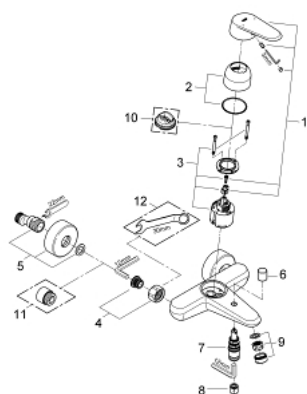

33 390 002 EURODISC COSMOPOLITAN JEDNORUČNA MIJEŠALICA ZA KADU 1/2"

OPIS PROIZVODA

- Colour: chrome
- zidna ugradnja
- metalna ručica
- GROHE SilkMove keramička kartuša 46 mm
- GROHE LongLife premaz
- prilagodiv limitator protoka vode
- prilagodiva min. brzina protoka cca. 2.5 l/min
- automatski prebacivač: kada/tuš
- perlator
- integrirani nepovratni ventil u izlaznoj cijevi za tuš 1/2"
- S-spojnice
- zaštićeno protiv povrata vode
- (opcionalni) limitator temperature br. 46 308
- akustična grupa I koja se slaže sa DIN 4109

33 390 002 EURODISC COSMOPOLITAN JEDNORUČNA MIJEŠALICA ZA KADU 1/2"

REZERVNI DIJELOVI, ožujka 2010 – now

- 1: Ručica (Br. narudžbe 46743000)
- 2: Kapica (Br. narudžbe 46427000)
- 3: Kartuša (Br. narudžbe 46048000)
- 4: Spoj za vijke 1/2" (Br. narudžbe 45044000)
- 5: S-priključak (Br. narudžbe 12662000)
- 6: Ručica za prebacivanje (Br. narudžbe 64309000)
- 7: Prebacivač (Br. narudžbe 65655000)
- 8: Nepovratni ventil (Br. narudžbe 08565000)
- 9: Perlator (Br. narudžbe 13952000)
- 10: Limitator temperature (Br. narudžbe 46308000)*
- 11: Produljenje 3/4", 20 mm (Br. narudžbe 0713000M)*
- 12: Specijalni ključ (Br. narudžbe 19377000)*