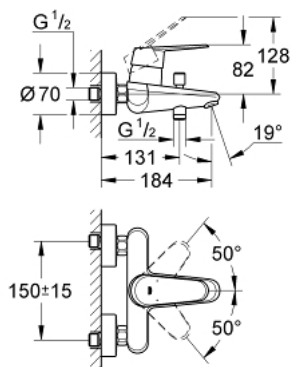

33 390 002 EURODISC COSMOPOLITAN JEDNORUČNA MIJEŠALICA ZA KADU 1/2"

OPIS PROIZVODA

- Colour: chrome
- zidna ugradnja
- metalna ručica
- GROHE SilkMove keramička kartuša 46 mm
- GROHE LongLife premaz
- prilagodiv limitator protoka vode
- prilagodiva min. brzina protoka cca. 2.5 l/min
- automatski prebacivač: kada/tuš
- perlator
- integrirani nepovratni ventil u izlaznoj cijevi za tuš 1/2"
- S-spojnice
- zaštićeno protiv povrata vode
- (opcionalni) limitator temperature br. 46 308
- akustična grupa I koja se slaže sa DIN 4109

33 390 002 EURODISC COSMOPOLITAN JEDNORUČNA MIJEŠALICA ZA KADU 1/2"

REZERVNI DIJELOVI, ožujka 2010 – now

- 1: Ručica (Br. narudžbe 46743000)
- 2: Kapica (Br. narudžbe 46427000)
- 3: Kartuša (Br. narudžbe 46048000)
- 4: Spoj za vijke 1/2" (Br. narudžbe 45044000)
- 5: S-priključak (Br. narudžbe 12662000)
- 6: Ručica za prebacivanje (Br. narudžbe 64309000)
- 7: Prebacivač (Br. narudžbe 65655000)
- 8: Nepovratni ventil (Br. narudžbe 08565000)
- 9: Perlator (Br. narudžbe 13952000)
- 10: Limitator temperature (Br. narudžbe 46308000)*
- 11: Produljenje 3/4", 20 mm (Br. narudžbe 0713000M)*
- 12: Specijalni ključ (Br. narudžbe 19377000)*