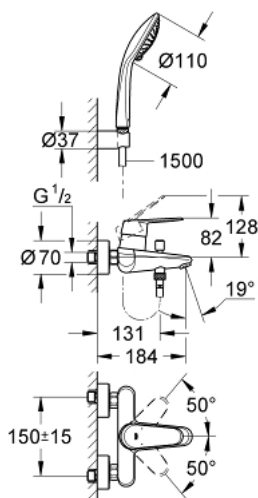

## 33 395 002 EURODISC COSMOPOLITAN JEDNORUČNA MIJEŠALICA ZA KADU 1/2"

### OPIS PROIZVODA

- Colour: chrome
- zidna ugradnja
- metalna ručica
- GROHE SilkMove keramička kartuša 46 mm
- GROHE LongLife premaz
- prilagodiv limitator protoka vode
- prilagodiva min. brzina protoka cca. 2.5 l/min
- automatski prebacivač: kada/tuš
- perlator
- integrirani nepovratni ventil u izlaznoj cijevi za tuš 1/2"
- S-spojnice
- zaštićeno protiv povrata vode
- (opcionalni) limitator temperature br. 46 308
- akustična grupa I koja se slaže sa DIN 4109
- sa setom za tuš
- sastoji se od:
  - hand shower Euphoria 110 Champagne (27 222)
  - zidnog držača za tuš (27 056)
  - Relaxaflex crijevo 1500 mm 1/2" x 1/2" (28 151)

### REZERVNI DIJELOVI, ožujka 2010 – now

- 1: Ručica (Br. narudžbe 46743000)
- 2: Kapica (Br. narudžbe 46427000)
- 3: Kartuša (Br. narudžbe 46048000)
- 4: Spoj za vijke 1/2" (Br. narudžbe 45044000)
- 5: S-priključak (Br. narudžbe 12662000)
- 6: Ručica za prebacivanje (Br. narudžbe 64309000)
- 7: Prebacivač (Br. narudžbe 65655000)
- 8: Nepovratni ventil (Br. narudžbe 08565000)
- 9: Perlator (Br. narudžbe 13952000)
- 10: Filter za prjavštinu (Br. narudžbe 0700200M)
- 11: Limitator temperature (Br. narudžbe 46308000)\*
- 12: Produljenje 3/4", 20 mm (Br. narudžbe 0713000M)\*
- 13: Specijalni ključ (Br. narudžbe 19377000)\*