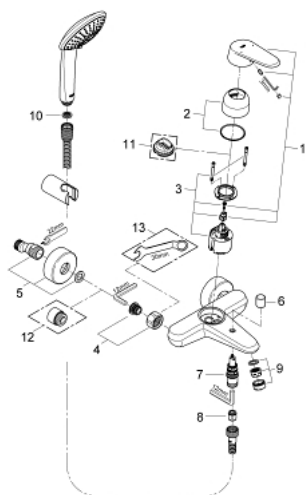

## 33 395 002 EURODISC COSMOPOLITAN JEDNORUČNA MIJEŠALICA ZA KADU 1/2"

### OPIS PROIZVODA

- Colour: chrome
- zidna ugradnja
- metalna ručica
- GROHE SilkMove keramička kartuša 46 mm
- GROHE LongLife premaz
- prilagodiv limitator protoka vode
- prilagodiva min. brzina protoka cca. 2.5 l/min
- automatski prebacivač: kada/tuš
- perlator
- integrirani nepovratni ventil u izlaznoj cijevi za tuš 1/2"
- S-spojnice
- zaštićeno protiv povrata vode
- (opcionalni) limitator temperature br. 46 308
- akustična grupa I koja se slaže sa DIN 4109
- sa setom za tuš
- sastoji se od:
  - hand shower Euphoria 110 Champagne (27 222)
  - zidnog držača za tuš (27 056)
  - Relaxaflex crijevo 1500 mm 1/2" x 1/2" (28 151)

### REZERVNI DIJELOVI, ožujka 2010 – now

- 1: Ručica (Br. narudžbe 46743000)
- 2: Kapica (Br. narudžbe 46427000)
- 3: Kartuša (Br. narudžbe 46048000)
- 4: Spoj za vijke 1/2" (Br. narudžbe 45044000)
- 5: S-priključak (Br. narudžbe 12662000)
- 6: Ručica za prebacivanje (Br. narudžbe 64309000)
- 7: Prebacivač (Br. narudžbe 65655000)
- 8: Nepovratni ventil (Br. narudžbe 08565000)
- 9: Perlator (Br. narudžbe 13952000)
- 10: Filter za prjavštinu (Br. narudžbe 0700200M)
- 11: Limitator temperature (Br. narudžbe 46308000)\*
- 12: Produljenje 3/4", 20 mm (Br. narudžbe 0713000M)\*
- 13: Specijalni ključ (Br. narudžbe 19377000)\*