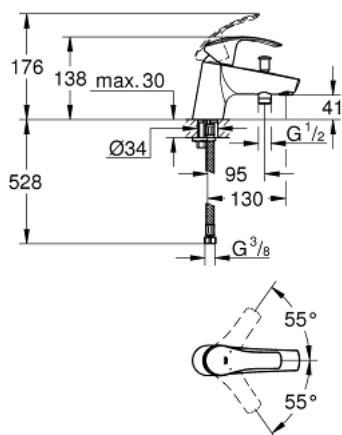

33 412 002 EUROSMART JEDNORUČNA MIJEŠALICA ZA KADU 1/2"

OPIS PROIZVODA

- Colour: chrome
- instalacija na 1 otvor
- metalna ručica
- GROHE SilkMove keramička kartuša 35 mm
- s Eco-Override-Stop (funkcija za uštedu energije)
- sa limitatorom temperature
- GROHE LongLife premaz
- GROHE FastFixation ugradbeni sustav
- prilagodiv limitator protoka vode
- automatski prebacivač: kada/tuš
- perlator
- integrirani nepovratni ventil u izlaznoj cijevi za tuš 1/2"
- fleksibilne spojne cijevi
- zaštićeno protiv povrata vode

33 412 002 EUROSMART JEDNORUČNA MIJEŠALICA ZA KADU 1/2"

REZERVNI DIJELOVI, listopada 2013 – now

- 1: Ručica (Br. narudžbe 46897000)
- 2: Kapica (Br. narudžbe 46492000)
- 3: Spojnica za vijak (Br. narudžbe 46460000)
- 4: Kartuša (Br. narudžbe 46589000)
- 5: Ručica za prebacivanje (Br. narudžbe 65648000)
- 6: Prebacivač (Br. narudžbe 65655000)
- 7: Nepovratni ventil (Br. narudžbe 08565000)
- 8: Perlator (Br. narudžbe 13941000)
- 9: Kontra matica (Br. narudžbe 46671000)
- 10: Ključ (Br. narudžbe 19332000)*
- 11: Ključ za ugradnju (Br. narudžbe 19017000)*