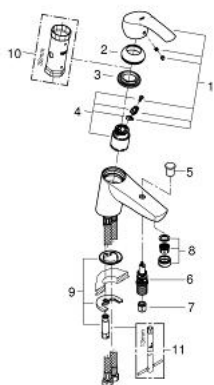

33 412 002 EUROSMART JEDNORUČNA MIJEŠALICA ZA KADU 1/2"

OPIS PROIZVODA

- Colour: chrome
- instalacija na 1 otvor
- metalna ručica
- GROHE SilkMove keramička kartuša 35 mm
- s Eco-Override-Stop (funkcija za uštedu energije)
- sa limitatorom temperature
- GROHE LongLife premaz
- GROHE FastFixation ugradbeni sustav
- prilagodiv limitator protoka vode
- automatski prebacivač: kada/tuš
- perlator
- integrirani nepovratni ventil u izlaznoj cijevi za tuš 1/2"
- fleksibilne spojne cijevi
- zaštićeno protiv povrata vode

33 412 002 EUROSMART JEDNORUČNA MIJEŠALICA ZA KADU 1/2"

REZERVNI DIJELOVI, listopada 2013 – now

- 1: Ručica (Br. narudžbe 46897000)
- 2: Kapica (Br. narudžbe 46492000)
- 3: Spojnica za vijak (Br. narudžbe 46460000)
- 4: Kartuša (Br. narudžbe 46589000)
- 5: Ručica za prebacivanje (Br. narudžbe 65648000)
- 6: Prebacivač (Br. narudžbe 65655000)
- 7: Nepovratni ventil (Br. narudžbe 08565000)
- 8: Perlator (Br. narudžbe 13941000)
- 9: Kontra matica (Br. narudžbe 46671000)
- 10: Ključ (Br. narudžbe 19332000)*
- 11: Ključ za ugradnju (Br. narudžbe 19017000)*