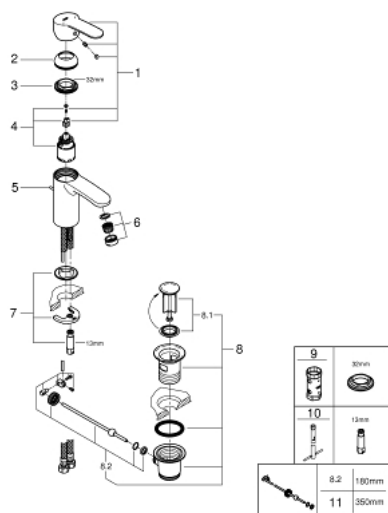

33 552 20E EUROSTYLE COSMOPOLITAN JEDNORUČNA MIJEŠALICA ZA UMIVAONIK 3/8" S-VELIČINA

OPIS PROIZVODA

- Colour: chrome
- instalacija na 1 otvor
- metalna ručica
- GROHE SilkMove keramička kartuša 35 mm
- prilagodiv limitator protoka vode
- prilagodiva min. brzina protoka cca. 2.5 l/min
- graničnik temperature
- GROHE LongLife premaz
- GROHE EcoJoy tehnologija upotrebe manje količine vode i savršenog protoka
- maximum flow rate (at 3 bar): 5 l/min
- SpeedClean perlator
- GROHE FastFixation instalacijski sustav s pomagalom za centriranje
- odljevni set, skočni 1 1/4"
- fleksibilne spojne cijevi
- min. preporučeni tlak 1.0 bar
- akustična grupa I koja se slaže sa DIN 4109

33 552 20E EUROSTYLE COSMOPOLITAN JEDNORUČNA MIJEŠALICA ZA UMIVAONIK 3/8" S-VELIČINA

REZERVNI DIJELOVI, kolovoza 2017 – now

- 1: Ručica (Br. narudžbe 46748000)
- 2: Kapica (Br. narudžbe 46492000)
- 3: Spojnica za vijak (Br. narudžbe 46460000)
- 4: Kartuša (Br. narudžbe 46374000)
- 5: Šipka za gornji dio sifona (Br. narudžbe 46739000)
- 6: Perlator (Br. narudžbe 48159000)
- 7: Kontra matica (Br. narudžbe 46671000)
- 8: Odljevni set 1 1/4" (Br. narudžbe 28910000)
- 8.1: Utičnica (Br. narudžbe 07182000)
- 8.2: Ekscentrična šipka (Br. narudžbe 07052000)
- 9: Ključ (Br. narudžbe 19332000)*
- 10: Ključ za ugradnju (Br. narudžbe 19017000)*
- 11: Ekscentrična šipka (Br. narudžbe 07341000)*