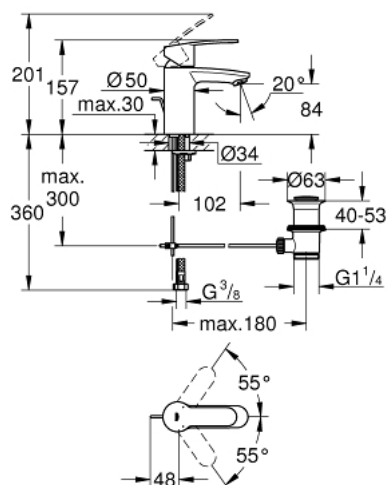

33 552 20E EUROSTYLE COSMOPOLITAN JEDNORUČNA MIJEŠALICA ZA UMIVAONIK 3/8" S-VELIČINA

OPIS PROIZVODA

- Colour: chrome
- instalacija na 1 otvor
- metalna ručica
- GROHE SilkMove keramička kartuša 35 mm
- prilagodiv limitator protoka vode
- prilagodiva min. brzina protoka cca. 2.5 l/min
- graničnik temperature
- GROHE LongLife premaz
- GROHE EcoJoy tehnologija upotrebe manje količine vode i savršenog protoka
- maximum flow rate (at 3 bar): 5 l/min
- SpeedClean perlator
- GROHE FastFixation instalacijski sustav s pomagalom za centriranje
- odljevni set, skočni 1 1/4"
- fleksibilne spojne cijevi
- min. preporučeni tlak 1.0 bar
- akustična grupa I koja se slaže sa DIN 4109

33 552 20E EUROSTYLE COSMOPOLITAN JEDNORUČNA MIJEŠALICA ZA UMIVAONIK 3/8" S-VELIČINA

REZERVNI DIJELOVI, kolovoza 2017 – now

- 1: Ručica (Br. narudžbe 46748000)
- 2: Kapica (Br. narudžbe 46492000)
- 3: Spojnica za vijak (Br. narudžbe 46460000)
- 4: Kartuša (Br. narudžbe 46374000)
- 5: Šipka za gornji dio sifona (Br. narudžbe 46739000)
- 6: Perlator (Br. narudžbe 48159000)
- 7: Kontra matica (Br. narudžbe 46671000)
- 8: Odljevni set 1 1/4" (Br. narudžbe 28910000)
- 8.1: Utičnica (Br. narudžbe 07182000)
- 8.2: Ekscentrična šipka (Br. narudžbe 07052000)
- 9: Ključ (Br. narudžbe 19332000)*
- 10: Ključ za ugradnju (Br. narudžbe 19017000)*
- 11: Ekscentrična šipka (Br. narudžbe 07341000)*