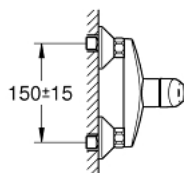

### OPIS PROIZVODA

- Colour: chrome
- zidna ugradnja
- metalna ručica
- GROHE SilkMove keramička kartuša 35 mm
- sa limitatorom temperature
- GROHE LongLife premaz
- prilagodiv limitator protoka vode
- izlaz za tuš na dnu 1/2" s integriranim nepovratnim ventilom
- S-spojnice
- metalne zidne rozete
- zaštićeno protiv povrata vode

### REZERVNI DIJELOVI, listopada 2013 – now

- 1: Ručica (Br. narudžbe 46898000)
- 2: Kapica (Br. narudžbe 46899000)
- 3: Kartuša (Br. narudžbe 46374000)
- 4: Spoj za vijke 1/2" (Br. narudžbe 45044000)
- 5: S-priključak (Br. narudžbe 12075000)
- 5.1: Brtva (Br. narudžbe 0138600M)
- 5.2: Rozeta (Br. narudžbe 0221000M)
- 6: Nepovratni ventil (Br. narudžbe 48276000)
- 7: Produljenje 3/4", 20 mm (Br. narudžbe 0713000M)\*
- 8: Ključ (Br. narudžbe 19332000)\*
- 9: Specijalni ključ (Br. narudžbe 19377000)\*