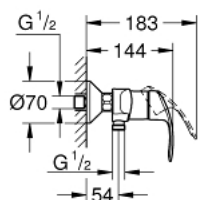

### OPIS PROIZVODA

- Colour: chrome
- zidna ugradnja
- metalna ručica
- GROHE SilkMove keramička kartuša 35 mm
- sa limitatorom temperature
- GROHE LongLife premaz
- prilagodiv limitator protoka vode
- izlaz za tuš na dnu 1/2" s integriranim nepovratnim ventilom
- S-spojnice
- metalne zidne rozete
- zaštićeno protiv povrata vode

### REZERVNI DIJELOVI, listopada 2013 – now

- 1: Ručica (Br. narudžbe 46898000)
- 2: Kapica (Br. narudžbe 46899000)
- 3: Kartuša (Br. narudžbe 46374000)
- 4: Spoj za vijke 1/2" (Br. narudžbe 45044000)
- 5: S-priključak (Br. narudžbe 12075000)
- 5.1: Brtva (Br. narudžbe 0138600M)
- 5.2: Rozeta (Br. narudžbe 0221000M)
- 6: Nepovratni ventil (Br. narudžbe 48276000)
- 7: Produljenje 3/4", 20 mm (Br. narudžbe 0713000M)\*
- 8: Ključ (Br. narudžbe 19332000)\*
- 9: Specijalni ključ (Br. narudžbe 19377000)\*