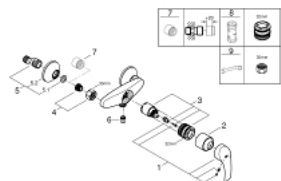

### OPIS PROIZVODA

- Colour: chrome
- zidna ugradnja
- metalna ručica
- GROHE SilkMove keramička kartuša 35 mm
- sa limitatorom temperature
- GROHE LongLife premaz
- prilagodiv limitator protoka vode
- izlaz za tuš na dnu 1/2" s integriranim nepovratnim ventilom
- S-spojnice
- metalne zidne rozete
- zaštićeno protiv povrata vode

### REZERVNI DIJELOVI, listopada 2013 – now

- 1: Ručica (Br. narudžbe 46898000)
- 2: Kapica (Br. narudžbe 46899000)
- 3: Kartuša (Br. narudžbe 46374000)
- 4: Spoj za vijke 1/2" (Br. narudžbe 45044000)
- 5: S-priključak (Br. narudžbe 12075000)
- 5.1: Brtva (Br. narudžbe 0138600M)
- 5.2: Rozeta (Br. narudžbe 0221000M)
- 6: Nepovratni ventil (Br. narudžbe 48276000)
- 7: Produljenje 3/4", 20 mm (Br. narudžbe 0713000M)\*
- 8: Ključ (Br. narudžbe 19332000)\*
- 9: Specijalni ključ (Br. narudžbe 19377000)\*