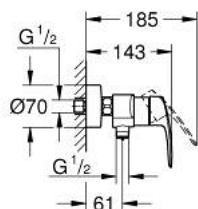

33 555 003 EUROSMART JEDNORUČNA MIJEŠALICA ZA TUŠ 1/2"

OPIS PROIZVODA

- Colour: chrome
- zidna ugradnja
- metalna ručica
- GROHE SilkMove keramička kartuša 35 mm
- prilagodiv limitator protoka vode
- sa limitatorom temperature
- GROHE LongLife premaz
- izlaz za tuš na dnu 1/2" s integriranim nepovratnim ventilom
- S-spojnice
- metalne zidne rozete
- zaštićeno protiv povrata vode
- za profesionalce

33 555 003 EUROSART JEDNORUČNA MIJEŠALICA ZA TUŠ 1/2"

REZERVNI DIJELOVI, srpnja 2019 – now

- 1: Ručica (Br. narudžbe 48542000)
- 2: Kartuša (Br. narudžbe 46374000)
- 3: Nepovratni ventil (Br. narudžbe 42601000)
- 4: Spoj za vijke 1/2" (Br. narudžbe 45044000)
- 5: S-priključak (Br. narudžbe 12662000)
- 6: Produljenje 3/4", 20 mm (Br. narudžbe 0713000M)*
- 7: Ključ (Br. narudžbe 19332000)*
- 8: Specijalni ključ (Br. narudžbe 19377000)*