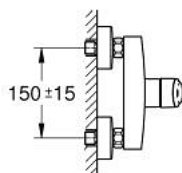

33 555 003 EUROSMART JEDNORUČNA MIJEŠALICA ZA TUŠ 1/2"

OPIS PROIZVODA

- Colour: chrome
- zidna ugradnja
- metalna ručica
- GROHE SilkMove keramička kartuša 35 mm
- prilagodiv limitator protoka vode
- sa limitatorom temperature
- GROHE LongLife premaz
- izlaz za tuš na dnu 1/2" s integriranim nepovratnim ventilom
- S-spojnice
- metalne zidne rozete
- zaštićeno protiv povrata vode
- za profesionalce

33 555 003 EUROSART JEDNORUČNA MIJEŠALICA ZA TUŠ 1/2"

REZERVNI DIJELOVI, srpnja 2019 – now

- 1: Ručica (Br. narudžbe 48542000)
- 2: Kartuša (Br. narudžbe 46374000)
- 3: Nepovratni ventil (Br. narudžbe 42601000)
- 4: Spoj za vijke 1/2" (Br. narudžbe 45044000)
- 5: S-priključak (Br. narudžbe 12662000)
- 6: Produljenje 3/4", 20 mm (Br. narudžbe 0713000M)*
- 7: Ključ (Br. narudžbe 19332000)*
- 8: Specijalni ključ (Br. narudžbe 19377000)*