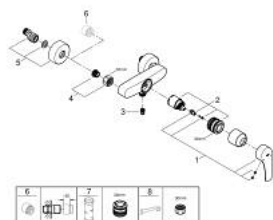

33 555 003 EUROSMART JEDNORUČNA MIJEŠALICA ZA TUŠ 1/2"

OPIS PROIZVODA

- Colour: chrome
- zidna ugradnja
- metalna ručica
- GROHE SilkMove keramička kartuša 35 mm
- prilagodiv limitator protoka vode
- sa limitatorom temperature
- GROHE LongLife premaz
- izlaz za tuš na dnu 1/2" s integriranim nepovratnim ventilom
- S-spojnice
- metalne zidne rozete
- zaštićeno protiv povrata vode
- za profesionalce

33 555 003 EUROSART JEDNORUČNA MIJEŠALICA ZA TUŠ 1/2"

REZERVNI DIJELOVI, srpnja 2019 – now

- 1: Ručica (Br. narudžbe 48542000)
- 2: Kartuša (Br. narudžbe 46374000)
- 3: Nepovratni ventil (Br. narudžbe 42601000)
- 4: Spoj za vijke 1/2" (Br. narudžbe 45044000)
- 5: S-priključak (Br. narudžbe 12662000)
- 6: Produljenje 3/4", 20 mm (Br. narudžbe 0713000M)*
- 7: Ključ (Br. narudžbe 19332000)*
- 8: Specijalni ključ (Br. narudžbe 19377000)*