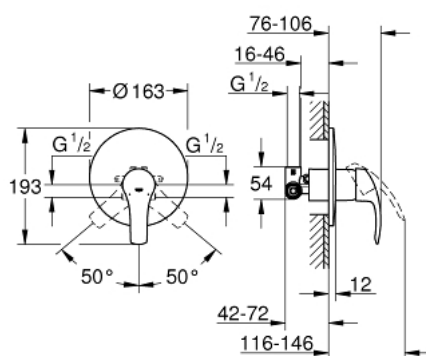

## 33 556 002 EUROSMART JEDNORUČNA MIJEŠALICA ZA TUŠ 1/2"

### OPIS PROIZVODA

- Colour: chrome
- zidna instalacija
- GROHE SilkMove keramička kartuša 46 mm
- GROHE LongLife premaz
- GROHE FastFixation skriveno pričvršćenje
- sastoji se od:
  - set za završnu instalaciju (19 451 002)
  - rough-in set for wall mounted shower mixer
  - prilagodiv limitator protoka vode
  - metalna ručica
  - rozeta i brtva
  - metalna zidna rozeta
  - (opcionalni) limitator temperature br. 46 308