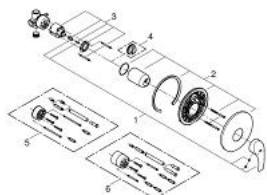

## 33 556 002 EUROSMART JEDNORUČNA MIJEŠALICA ZA TUŠ 1/2"

### OPIS PROIZVODA

- Colour: chrome
- zidna instalacija
- GROHE SilkMove keramička kartuša 46 mm
- GROHE LongLife premaz
- GROHE FastFixation skriveno pričvršćenje
- sastoji se od:
  - set za završnu instalaciju (19 451 002)
  - rough-in set for wall mounted shower mixer
  - prilagodiv limitator protoka vode
  - metalna ručica
  - rozeta i brtva
  - metalna zidna rozeta
  - (opcionalni) limitator temperature br. 46 308

### REZERVNI DIJELOVI, listopada 2013 – now

- 1: Ručica (Br. narudžbe 46903000)
- 2: Rozeta (Br. narudžbe 46904000)
- 3: Kartuša (Br. narudžbe 46048000)
- 4: Limitator temperature (Br. narudžbe 46308000)\*
- 5: Set za produljenje (Br. narudžbe 46191000)\*
- 6: Set za produljenje (Br. narudžbe 46343000)\*