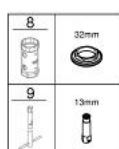

33 557 003 EUROSTYLE JEDNORUČNA MIJEŠALICA ZA UMIVAONIK 3/8" S-VELIČINA

OPIS PROIZVODA

- Colour: chrome
- instalacija na 1 otvor
- metalna ručica s otvorom
- GROHE SilkMove keramička kartuša 35 mm
- prilagodiv limitator protoka vode
- sa limitatorom temperature
- GROHE LongLife premaz
- GROHE EcoJoy tehnologija upotrebe manje količine vode i savršenog protoka
- maximum flow rate (at 3 bar): 5 l/min
- GROHE FastFixation ugradbeni sustav
- izvlačivi lanac
- fleksibilne spojne cijevi

33 557 003 EUROSTYLE JEDNORUČNA MIJEŠALICA ZA UMIVAONIK 3/8" S-VELIČINA

REZERVNI DIJELOVI, siječnja 2015 – now

- 1: Ručica (Br. narudžbe 46938000)
- 2: Kapica (Br. narudžbe 46492000)
- 3: Spojnica za vijak (Br. narudžbe 46460000)
- 4: Kartuša (Br. narudžbe 46374000)
- 5: Lanac (Br. narudžbe 06815000)
- 5.1: Lančani potporanj (Br. narudžbe 0116100M)
- 6: Perlator (Br. narudžbe 48159000)
- 7: Kontra matica (Br. narudžbe 46671000)
- 8: Ključ (Br. narudžbe 19332000)*
- 9: Ključ za ugradnju (Br. narudžbe 19017000)*