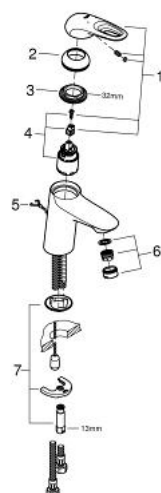

33 557 003 EUROSTYLE JEDNORUČNA MIJEŠALICA ZA UMIVAONIK 3/8" S-VELIČINA

OPIS PROIZVODA

- Colour: chrome
- instalacija na 1 otvor
- metalna ručica s otvorom
- GROHE SilkMove keramička kartuša 35 mm
- prilagodiv limitator protoka vode
- sa limitatorom temperature
- GROHE LongLife premaz
- GROHE EcoJoy tehnologija upotrebe manje količine vode i savršenog protoka
- maximum flow rate (at 3 bar): 5 l/min
- GROHE FastFixation ugradbeni sustav
- izvlačivi lanac
- fleksibilne spojne cijevi

33 557 003 EUROSTYLE JEDNORUČNA MIJEŠALICA ZA UMIVAONIK 3/8" S-VELIČINA

REZERVNI DIJELOVI, siječnja 2015 – now

- 1: Ručica (Br. narudžbe 46938000)
- 2: Kapica (Br. narudžbe 46492000)
- 3: Spojnica za vijak (Br. narudžbe 46460000)
- 4: Kartuša (Br. narudžbe 46374000)
- 5: Lanac (Br. narudžbe 06815000)
- 5.1: Lančani potporanj (Br. narudžbe 0116100M)
- 6: Perlator (Br. narudžbe 48159000)
- 7: Kontra matica (Br. narudžbe 46671000)
- 8: Ključ (Br. narudžbe 19332000)*
- 9: Ključ za ugradnju (Br. narudžbe 19017000)*