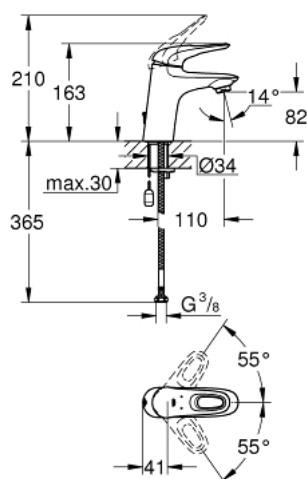

33 557 003 EUROSTYLE JEDNORUČNA MIJEŠALICA ZA UMIVAONIK 3/8" S-VELIČINA

OPIS PROIZVODA

- Colour: chrome
- instalacija na 1 otvor
- metalna ručica s otvorom
- GROHE SilkMove keramička kartuša 35 mm
- prilagodiv limitator protoka vode
- sa limitatorom temperature
- GROHE LongLife premaz
- GROHE EcoJoy tehnologija upotrebe manje količine vode i savršenog protoka
- maximum flow rate (at 3 bar): 5 l/min
- GROHE FastFixation ugradbeni sustav
- izvlačivi lanac
- fleksibilne spojne cijevi

33 557 003 EUROSTYLE JEDNORUČNA MIJEŠALICA ZA UMIVAONIK 3/8" S-VELIČINA

REZERVNI DIJELOVI, siječnja 2015 – now

- 1: Ručica (Br. narudžbe 46938000)
- 2: Kapica (Br. narudžbe 46492000)
- 3: Spojnica za vijak (Br. narudžbe 46460000)
- 4: Kartuša (Br. narudžbe 46374000)
- 5: Lanac (Br. narudžbe 06815000)
- 5.1: Lančani potporanj (Br. narudžbe 0116100M)
- 6: Perlator (Br. narudžbe 48159000)
- 7: Kontra matica (Br. narudžbe 46671000)
- 8: Ključ (Br. narudžbe 19332000)*
- 9: Ključ za ugradnju (Br. narudžbe 19017000)*