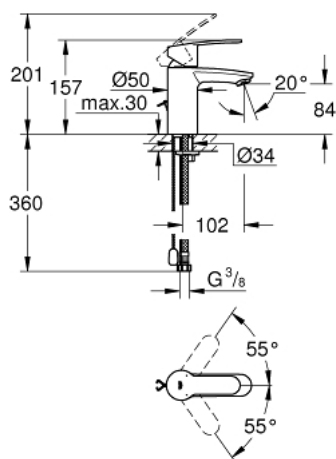

33 557 20E EUROSTYLE COSMOPOLITAN JEDNORUČNA MIJEŠALICA ZA UMIVAONIK 3/8" S-VELIČINA

OPIS PROIZVODA

- Colour: chrome
- instalacija na 1 otvor
- metalna ručica
- GROHE SilkMove keramička kartuša 35 mm
- prilagodiv limitator protoka vode
- prilagodiva min. brzina protoka cca. 2.5 l/min
- graničnik temperature
- GROHE LongLife premaz
- GROHE EcoJoy tehnologija upotrebe manje količine vode i savršenog protoka
- maximum flow rate (at 3 bar): 5 l/min
- GROHE FastFixation instalacijski sustav s pomagalom za centriranje
- SpeedClean perlator
- izvlačivi lanac
- fleksibilne spojne cijevi
- akustična grupa I koja se slaže sa DIN 4109

33 557 20E EUROSTYLE COSMOPOLITAN JEDNORUČNA MIJEŠALICA ZA UMIVAONIK 3/8" S-VELIČINA

REZERVNI DIJELOVI, kolovoza 2017 – now

- 1: Ručica (Br. narudžbe 46748000)
- 2: Kapica (Br. narudžbe 46492000)
- 3: Spojnica za vijak (Br. narudžbe 46460000)
- 4: Kartuša (Br. narudžbe 46374000)
- 5: Perlator (Br. narudžbe 48159000)
- 6: Lanac (Br. narudžbe 06815000)
- 7: Kontra matica (Br. narudžbe 46671000)
- 8: Ključ (Br. narudžbe 19332000)*
- 9: Ključ za ugradnju (Br. narudžbe 19017000)*