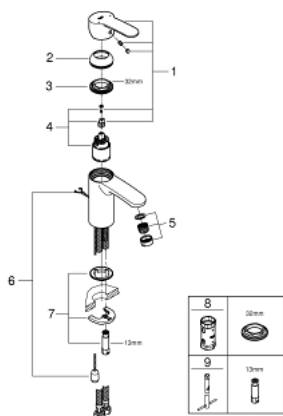

33 557 20E EUROSTYLE COSMOPOLITAN JEDNORUČNA MIJEŠALICA ZA UMIVAONIK 3/8" S-VELIČINA

OPIS PROIZVODA

- Colour: chrome
- instalacija na 1 otvor
- metalna ručica
- GROHE SilkMove keramička kartuša 35 mm
- prilagodiv limitator protoka vode
- prilagodiva min. brzina protoka cca. 2.5 l/min
- graničnik temperature
- GROHE LongLife premaz
- GROHE EcoJoy tehnologija upotrebe manje količine vode i savršenog protoka
- maximum flow rate (at 3 bar): 5 l/min
- GROHE FastFixation instalacijski sustav s pomagalom za centriranje
- SpeedClean perlator
- izvlačivi lanac
- fleksibilne spojne cijevi
- akustična grupa I koja se slaže sa DIN 4109

33 557 20E EUROSTYLE COSMOPOLITAN JEDNORUČNA MIJEŠALICA ZA UMIVAONIK 3/8" S-VELIČINA

REZERVNI DIJELOVI, kolovoza 2017 – now

- 1: Ručica (Br. narudžbe 46748000)
- 2: Kapica (Br. narudžbe 46492000)
- 3: Spojnica za vijak (Br. narudžbe 46460000)
- 4: Kartuša (Br. narudžbe 46374000)
- 5: Perlator (Br. narudžbe 48159000)
- 6: Lanac (Br. narudžbe 06815000)
- 7: Kontra matica (Br. narudžbe 46671000)
- 8: Ključ (Br. narudžbe 19332000)*
- 9: Ključ za ugradnju (Br. narudžbe 19017000)*