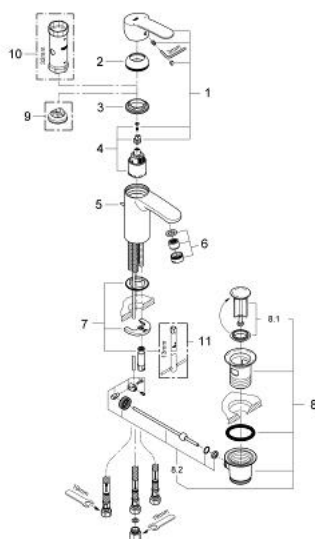

33 561 002 EUROSTYLE COSMOPOLITAN JEDNORUČNA MIJEŠALICA ZA UMIVAONIK 3/8" S-VELIČINA

OPIS PROIZVODA

- Colour: chrome
- instalacija na 1 otvor
- metalna ručica
- GROHE SilkMove keramička kartuša 35 mm
- prilagodiv limitator protoka vode
- prilagodiva min. brzina protoka cca. 2.5 l/min
- GROHE LongLife premaz
- GROHE FastFixation instalacijski sustav s pomagalom za centriranje
- regulator protoka
- odljevni set, skočni 1 1/4"
- fleksibilne spojne cijevi
- za niskotlačni bojler
- neobavezan graničnik temperature ref. br. 46 375 000
- akustična grupa I koja se slaže sa DIN 4109

33 561 002 EUROSTYLE COSMOPOLITAN JEDNORUČNA MIJEŠALICA ZA UMIVAONIK 3/8" S-VELIČINA

REZERVNI DIJELOVI, ožujka 2010 – now

- 1: Ručica (Br. narudžbe 46748000)
- 2: Kapica (Br. narudžbe 46492000)
- 3: Spojnica za vijak (Br. narudžbe 46460000)
- 4: Kartuša (Br. narudžbe 46558000)
- 5: Šipka za gornji dio sifona (Br. narudžbe 46739000)
- 6: Regulator mlaza (Br. narudžbe 46162000)
- 7: Kontra matica (Br. narudžbe 46671000)
- 8: Odljevni set 1 1/4" (Br. narudžbe 28910000)
- 8.1: Utičnica (Br. narudžbe 07182000)
- 8.2: Ekscentrična šipka (Br. narudžbe 07052000)
- 9: Limitator temperature (Br. narudžbe 46375000)*
- 10: Ključ (Br. narudžbe 19332000)
- 11: Ključ za ugradnju (Br. narudžbe 19017000)*