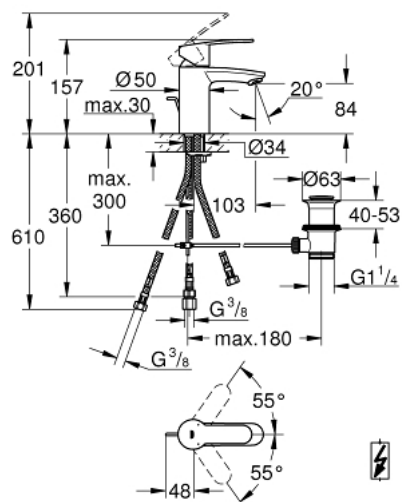

33 561 002 EUROSTYLE COSMOPOLITAN JEDNORUČNA MIJEŠALICA ZA UMIVAONIK 3/8" S-VELIČINA

OPIS PROIZVODA

- Colour: chrome
- instalacija na 1 otvor
- metalna ručica
- GROHE SilkMove keramička kartuša 35 mm
- prilagodiv limitator protoka vode
- prilagodiva min. brzina protoka cca. 2.5 l/min
- GROHE LongLife premaz
- GROHE FastFixation instalacijski sustav s pomagalom za centriranje
- regulator protoka
- odljevni set, skočni 1 1/4"
- fleksibilne spojne cijevi
- za niskotlačni bojler
- neobavezan graničnik temperature ref. br. 46 375 000
- akustična grupa I koja se slaže sa DIN 4109

33 561 002 EUROSTYLE COSMOPOLITAN JEDNORUČNA MIJEŠALICA ZA UMIVAONIK 3/8" S-VELIČINA

REZERVNI DIJELOVI, ožujka 2010 – now

- 1: Ručica (Br. narudžbe 46748000)
- 2: Kapica (Br. narudžbe 46492000)
- 3: Spojnica za vijak (Br. narudžbe 46460000)
- 4: Kartuša (Br. narudžbe 46558000)
- 5: Šipka za gornji dio sifona (Br. narudžbe 46739000)
- 6: Regulator mlaza (Br. narudžbe 46162000)
- 7: Kontra matica (Br. narudžbe 46671000)
- 8: Odljevni set 1 1/4" (Br. narudžbe 28910000)
- 8.1: Utičnica (Br. narudžbe 07182000)
- 8.2: Ekscentrična šipka (Br. narudžbe 07052000)
- 9: Limitator temperature (Br. narudžbe 46375000)*
- 10: Ključ (Br. narudžbe 19332000)
- 11: Ključ za ugradnju (Br. narudžbe 19017000)*