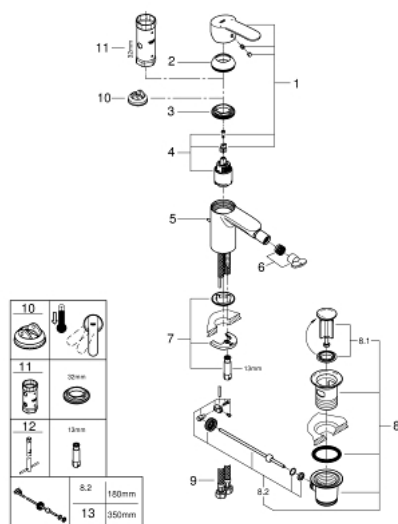

## 33 565 002 EUROSTYLE COSMOPOLITAN JEDNORUČNA MIJEŠALICA ZA BIDE 1/2" S-VELIČINA

### OPIS PROIZVODA

- Colour: chrome
- instalacija na 1 otvor
- metalna ručica
- GROHE SilkMove keramička kartuša 35 mm
- prilagodiv limitator protoka vode
- prilagodiva min. brzina protoka cca. 2.5 l/min
- GROHE LongLife premaz
- GROHE EcoJoy tehnologija upotrebe manje količine vode i savršenog protoka
- maximum flow rate (at 3 bar): 5 l/min
- GROHE FastFixation instalacijski sustav s pomagalom za centriranje
- perlator sa kuglastim zglobom
- odljevni set, skočni 1 1/4"
- fleksibilne spojne cijevi
- min. preporučeni tlak 1.0 bar
- neobavezan graničnik temperature ref. br. 46 375 000

### REZERVNI DIJELOVI, srpnja 2018 – now

- 1: Ručica (Br. narudžbe 46748000)
- 2: Kapica (Br. narudžbe 46492000)
- 3: Spojnica za vijak (Br. narudžbe 46460000)
- 4: Kartuša (Br. narudžbe 46374000)
- 5: Šipka za gornji dio sifona (Br. narudžbe 46739000)
- 6: Perlator (Br. narudžbe 13998000)
- 7: Kontra matica (Br. narudžbe 46671000)
- 8: Odjevni set 1 1/4" (Br. narudžbe 28910000)
- 8.1: Utičnica (Br. narudžbe 07182000)
- 8.2: Ekscentrična šipka (Br. narudžbe 07052000)
- 9: Spojna cijev (Br. narudžbe 46255000)
- 10: Limitator temperature (Br. narudžbe 46375000)\*
- 11: Ključ (Br. narudžbe 19332000)\*
- 12: Ključ za ugradnju (Br. narudžbe 19017000)\*
- 13: Ekscentrična šipka (Br. narudžbe 07341000)\*