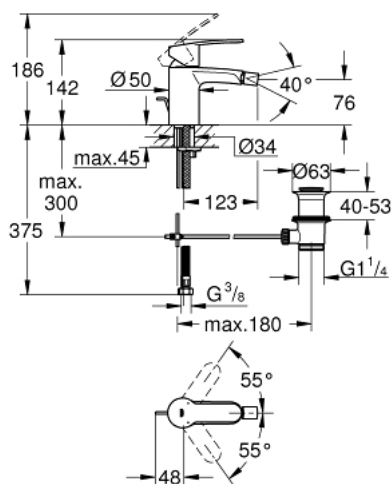

## 33 565 002 EUROSTYLE COSMOPOLITAN JEDNORUČNA MIJEŠALICA ZA BIDE 1/2" S-VELIČINA

### OPIS PROIZVODA

- Colour: chrome
- instalacija na 1 otvor
- metalna ručica
- GROHE SilkMove keramička kartuša 35 mm
- prilagodiv limitator protoka vode
- prilagodiva min. brzina protoka cca. 2.5 l/min
- GROHE LongLife premaz
- GROHE EcoJoy tehnologija upotrebe manje količine vode i savršenog protoka
- maximum flow rate (at 3 bar): 5 l/min
- GROHE FastFixation instalacijski sustav s pomagalom za centriranje
- perlator sa kuglastim zglobom
- odljevni set, skočni 1 1/4"
- fleksibilne spojne cijevi
- min. preporučeni tlak 1.0 bar
- neobavezan graničnik temperature ref. br. 46 375 000

### REZERVNI DIJELOVI, srpnja 2018 – now

- 1: Ručica (Br. narudžbe 46748000)
- 2: Kapica (Br. narudžbe 46492000)
- 3: Spojnica za vijak (Br. narudžbe 46460000)
- 4: Kartuša (Br. narudžbe 46374000)
- 5: Šipka za gornji dio sifona (Br. narudžbe 46739000)
- 6: Perlator (Br. narudžbe 13998000)
- 7: Kontra matica (Br. narudžbe 46671000)
- 8: Odjevni set 1 1/4" (Br. narudžbe 28910000)
- 8.1: Utičnica (Br. narudžbe 07182000)
- 8.2: Ekscentrična šipka (Br. narudžbe 07052000)
- 9: Spojna cijev (Br. narudžbe 46255000)
- 10: Limitator temperature (Br. narudžbe 46375000)\*
- 11: Ključ (Br. narudžbe 19332000)\*
- 12: Ključ za ugradnju (Br. narudžbe 19017000)\*
- 13: Ekscentrična šipka (Br. narudžbe 07341000)\*