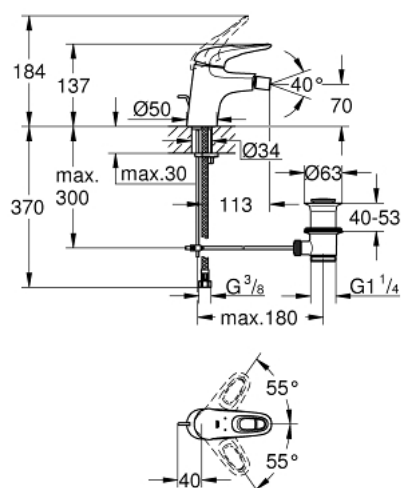

## 33 565 003 EUROSTYLE JEDNORUČNA MIJEŠALICA ZA BIDE 1/2" S-VELIČINA

### OPIS PROIZVODA

- Colour: chrome
- instalacija na 1 otvor
- metalna ručica s otvorom
- GROHE SilkMove keramička kartuša 35 mm
- prilagodiv limitator protoka vode
- sa limitatorom temperature
- GROHE LongLife premaz
- GROHE EcoJoy tehnologija upotrebe manje količine vode i savršenog protoka
- maximum flow rate (at 3 bar): 5 l/min
- GROHE FastFixation ugradbeni sustav
- s kuglastim zglobovima
- odljevni set, skočni 1 1/4"
- fleksibilne spojne cijevi

### REZERVNI DIJELOVI, siječnja 2015 – now

- 1: Ručica (Br. narudžbe 46938000)
- 2: Kapica (Br. narudžbe 46492000)
- 3: Spojnica za vijak (Br. narudžbe 46460000)
- 4: Kartuša (Br. narudžbe 46374000)
- 5: Šipka za gornji dio sifona (Br. narudžbe 46739000)
- 6: Perlator (Br. narudžbe 13998000)
- 7: Kontra matica (Br. narudžbe 46671000)
- 8: Odjevni set 1 1/4" (Br. narudžbe 28910000)
- 8.1: Utičnica (Br. narudžbe 07182000)
- 8.2: Ekscentrična šipka (Br. narudžbe 07052000)
- 9: Ekscentrična šipka (Br. narudžbe 07341000)\*
- 10: Ključ (Br. narudžbe 19332000)\*
- 11: Ključ za ugradnju (Br. narudžbe 19017000)\*