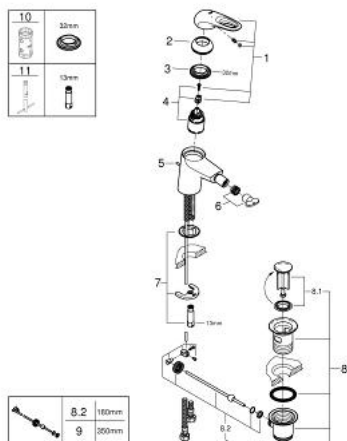

## 33 565 003 EUROSTYLE JEDNORUČNA MIJEŠALICA ZA BIDE 1/2" S-VELIČINA

### OPIS PROIZVODA

- Colour: chrome
- instalacija na 1 otvor
- metalna ručica s otvorom
- GROHE SilkMove keramička kartuša 35 mm
- prilagodiv limitator protoka vode
- sa limitatorom temperature
- GROHE LongLife premaz
- GROHE EcoJoy tehnologija upotrebe manje količine vode i savršenog protoka
- maximum flow rate (at 3 bar): 5 l/min
- GROHE FastFixation ugradbeni sustav
- s kuglastim zglobovima
- odljevni set, skočni 1 1/4"
- fleksibilne spojne cijevi

### REZERVNI DIJELOVI, siječnja 2015 – now

- 1: Ručica (Br. narudžbe 46938000)
- 2: Kapica (Br. narudžbe 46492000)
- 3: Spojnica za vijak (Br. narudžbe 46460000)
- 4: Kartuša (Br. narudžbe 46374000)
- 5: Šipka za gornji dio sifona (Br. narudžbe 46739000)
- 6: Perlator (Br. narudžbe 13998000)
- 7: Kontra matica (Br. narudžbe 46671000)
- 8: Odjevni set 1 1/4" (Br. narudžbe 28910000)
- 8.1: Utičnica (Br. narudžbe 07182000)
- 8.2: Ekscentrična šipka (Br. narudžbe 07052000)
- 9: Ekscentrična šipka (Br. narudžbe 07341000)\*
- 10: Ključ (Br. narudžbe 19332000)\*
- 11: Ključ za ugradnju (Br. narudžbe 19017000)\*