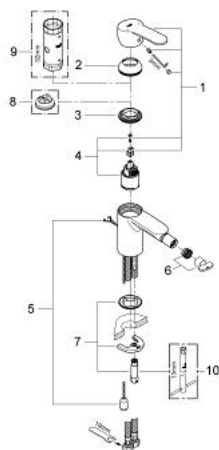

33 566 002 EUROSTYLE COSMOPOLITAN JEDNORUČNA MIJEŠALICA ZA BIDE 1/2" S-VELIČINA

OPIS PROIZVODA

- Colour: chrome
- instalacija na 1 otvor
- metalna ručica
- GROHE SilkMove keramička kartuša 35 mm
- prilagodiv limitator protoka vode
- prilagodiva min. brzina protoka cca. 2.5 l/min
- GROHE LongLife premaz
- GROHE EcoJoy tehnologija upotrebe manje količine vode i savršenog protoka
- maximum flow rate (at 3 bar): 5 l/min
- GROHE FastFixation instalacijski sustav s pomagalom za centriranje
- perlator sa kuglastim zglobom
- izvlačivi lanac
- fleksibilne spojne cijevi
- neobavezan graničnik temperature ref. br. 46 375 000
- akustična grupa I koja se slaže sa DIN 4109

33 566 002 EUROSTYLE COSMOPOLITAN JEDNORUČNA MIJEŠALICA ZA BIDE 1/2" S-VELIČINA

REZERVNI DIJELOVI, ožujka 2010 – now

- 1: Ručica (Br. narudžbe 46748000)
- 2: Kapica (Br. narudžbe 46492000)
- 3: Spojnica za vijak (Br. narudžbe 46460000)
- 4: Kartuša (Br. narudžbe 46374000)
- 5: Lanac (Br. narudžbe 06815000)
- 6: Perlator (Br. narudžbe 13998000)
- 7: Kontra matica (Br. narudžbe 46671000)
- 8: Limitator temperature (Br. narudžbe 46375000)*
- 9: Ključ (Br. narudžbe 19332000)*
- 10: Ključ za ugradnju (Br. narudžbe 19017000)*