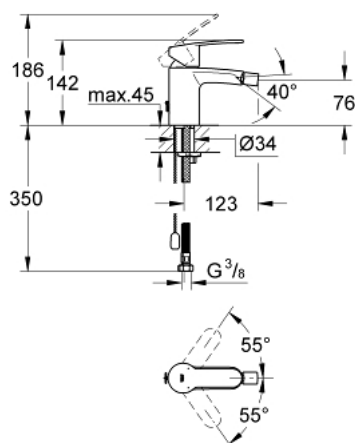

33 566 002 EUROSTYLE COSMOPOLITAN JEDNORUČNA MIJEŠALICA ZA BIDE 1/2" S-VELIČINA

OPIS PROIZVODA

- Colour: chrome
- instalacija na 1 otvor
- metalna ručica
- GROHE SilkMove keramička kartuša 35 mm
- prilagodiv limitator protoka vode
- prilagodiva min. brzina protoka cca. 2.5 l/min
- GROHE LongLife premaz
- GROHE EcoJoy tehnologija upotrebe manje količine vode i savršenog protoka
- maximum flow rate (at 3 bar): 5 l/min
- GROHE FastFixation instalacijski sustav s pomagalom za centriranje
- perlator sa kuglastim zglobom
- izvlačivi lanac
- fleksibilne spojne cijevi
- neobavezan graničnik temperature ref. br. 46 375 000
- akustična grupa I koja se slaže sa DIN 4109

33 566 002 EUROSTYLE COSMOPOLITAN JEDNORUČNA MIJEŠALICA ZA BIDE 1/2" S-VELIČINA

REZERVNI DIJELOVI, ožujka 2010 – now

- 1: Ručica (Br. narudžbe 46748000)
- 2: Kapica (Br. narudžbe 46492000)
- 3: Spojnica za vijak (Br. narudžbe 46460000)
- 4: Kartuša (Br. narudžbe 46374000)
- 5: Lanac (Br. narudžbe 06815000)
- 6: Perlator (Br. narudžbe 13998000)
- 7: Kontra matica (Br. narudžbe 46671000)
- 8: Limitator temperature (Br. narudžbe 46375000)*
- 9: Ključ (Br. narudžbe 19332000)*
- 10: Ključ za ugradnju (Br. narudžbe 19017000)*