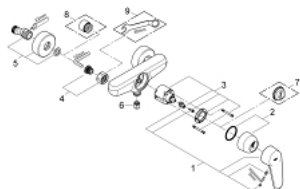

33 569 002 EURODISC COSMOPOLITAN JEDNORUČNA MIJEŠALICA ZA TUŠ 1/2"

OPIS PROIZVODA

- Colour: chrome
- zidna ugradnja
- metalna ručica
- GROHE SilkMove keramička kartuša 46 mm
- GROHE LongLife premaz
- prilagodiv limitator protoka vode
- prilagodiva min. brzina protoka cca. 2.5 l/min
- izlaz za tuš 1/2", dolje
- integrirani nepovratni ventil
- S-spojnice
- zaštićeno protiv povrata vode
- (opcionalni) limitator temperature br. 46 308
- akustična grupa I koja se slaže sa DIN 4109

33 569 002 EURODISC COSMOPOLITAN JEDNORUČNA MIJEŠALICA ZA TUŠ 1/2"

REZERVNI DIJELOVI, ožujka 2010 – now

- 1: Ručica (Br. narudžbe 46743000)
- 2: Kapica (Br. narudžbe 46427000)
- 3: Kartuša (Br. narudžbe 46048000)
- 4: Spoj za vijke 1/2" (Br. narudžbe 45044000)
- 5: S-priključak (Br. narudžbe 12662000)
- 6: Nepovratni ventil (Br. narudžbe 08565000)
- 7: Limitator temperature (Br. narudžbe 46308000)*
- 8: Produljenje 3/4", 20 mm (Br. narudžbe 0713000M)*
- 9: Specijalni ključ (Br. narudžbe 19377000)*