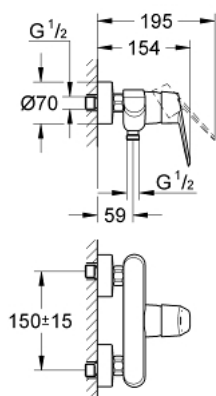

33 569 002 EURODISC COSMOPOLITAN JEDNORUČNA MIJEŠALICA ZA TUŠ 1/2"

OPIS PROIZVODA

- Colour: chrome
- zidna ugradnja
- metalna ručica
- GROHE SilkMove keramička kartuša 46 mm
- GROHE LongLife premaz
- prilagodiv limitator protoka vode
- prilagodiva min. brzina protoka cca. 2.5 l/min
- izlaz za tuš 1/2", dolje
- integrirani nepovratni ventil
- S-spojnice
- zaštićeno protiv povrata vode
- (opcionalni) limitator temperature br. 46 308
- akustična grupa I koja se slaže sa DIN 4109

33 569 002 EURODISC COSMOPOLITAN JEDNORUČNA MIJEŠALICA ZA TUŠ 1/2"

REZERVNI DIJELOVI, ožujka 2010 – now

- 1: Ručica (Br. narudžbe 46743000)
- 2: Kapica (Br. narudžbe 46427000)
- 3: Kartuša (Br. narudžbe 46048000)
- 4: Spoj za vijke 1/2" (Br. narudžbe 45044000)
- 5: S-priključak (Br. narudžbe 12662000)
- 6: Nepovratni ventil (Br. narudžbe 08565000)
- 7: Limitator temperature (Br. narudžbe 46308000)*
- 8: Produljenje 3/4", 20 mm (Br. narudžbe 0713000M)*
- 9: Specijalni ključ (Br. narudžbe 19377000)*