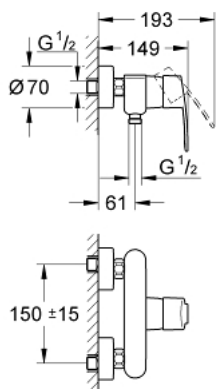

33 590 002 EUROSTYLE COSMOPOLITAN JEDNORUČNA MIJEŠALICA ZA TUŠ 1/2"

OPIS PROIZVODA

- Colour: chrome
- zidna ugradnja
- metalna ručica
- GROHE SilkMove keramička kartuša 46 mm
- GROHE LongLife premaz
- prilagodiv limitator protoka vode
- izlaz za tuš 1/2", dolje
- integrirani nepovratni ventil
- S-spojnice
- zaštićeno protiv povrata vode
- (opcionalni) limitator temperature br. 46 308
- akustična grupa I koja se slaže sa DIN 4109
- min. preporučeni tlak 1.0 bar

33 590 002 EUROSTYLE COSMOPOLITAN JEDNORUČNA MIJEŠALICA ZA TUŠ 1/2"

REZERVNI DIJELOVI, ožujka 2010 – now

- 1: Ručica (Br. narudžbe 46752000)
- 2: Kapica (Br. narudžbe 46427000)
- 3: Kartuša (Br. narudžbe 46048000)
- 4: Spoj za vijke 1/2" (Br. narudžbe 45044000)
- 5: S-priključak (Br. narudžbe 12662000)
- 6: Nepovratni ventil (Br. narudžbe 08565000)
- 7: Limitator temperature (Br. narudžbe 46308000)*
- 8: Produljenje 3/4", 20 mm (Br. narudžbe 0713000M)*
- 9: Plastična polica (Br. narudžbe 18383002)*
- 10: Specijalni ključ (Br. narudžbe 19377000)*