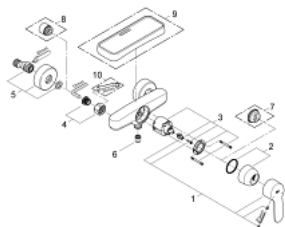

33 590 002 EUROSTYLE COSMOPOLITAN JEDNORUČNA MIJEŠALICA ZA TUŠ 1/2"

OPIS PROIZVODA

- Colour: chrome
- zidna ugradnja
- metalna ručica
- GROHE SilkMove keramička kartuša 46 mm
- GROHE LongLife premaz
- prilagodiv limitator protoka vode
- izlaz za tuš 1/2", dolje
- integrirani nepovratni ventil
- S-spojnice
- zaštićeno protiv povrata vode
- (opcionalni) limitator temperature br. 46 308
- akustična grupa I koja se slaže sa DIN 4109
- min. preporučeni tlak 1.0 bar

33 590 002 EUROSTYLE COSMOPOLITAN JEDNORUČNA MIJEŠALICA ZA TUŠ 1/2"

REZERVNI DIJELOVI, ožujka 2010 – now

- 1: Ručica (Br. narudžbe 46752000)
- 2: Kapica (Br. narudžbe 46427000)
- 3: Kartuša (Br. narudžbe 46048000)
- 4: Spoj za vijke 1/2" (Br. narudžbe 45044000)
- 5: S-priključak (Br. narudžbe 12662000)
- 6: Nepovratni ventil (Br. narudžbe 08565000)
- 7: Limitator temperature (Br. narudžbe 46308000)*
- 8: Produljenje 3/4", 20 mm (Br. narudžbe 0713000M)*
- 9: Plastična polica (Br. narudžbe 18383002)*
- 10: Specijalni ključ (Br. narudžbe 19377000)*