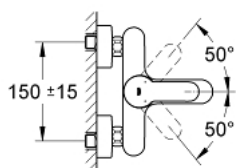

33 591 002 **EUROSTYLE COSMOPOLITAN JEDNORUČNA MIJEŠALICA ZA KADU 1/2"**

OPIS PROIZVODA

- Colour: chrome
- zidna ugradnja
- metalna ručica
- GROHE SilkMove keramička kartuša 46 mm
- GROHE LongLife premaz
- prilagodiv limitator protoka vode
- automatski prebacivač: kada/tuš
- perlator
- integrirani nepovratni ventil u izlaznoj cijevi za tuš 1/2"
- S-spojnice
- zaštićeno protiv povrata vode
- (opcionalni) limitator temperature br. 46 308
- min. preporučeni tlak 1.0 bar

33 591 002 EUROSTYLE COSMOPOLITAN JEDNORUČNA MIJEŠALICA ZA KADU 1/2"

REZERVNI DIJELOVI, ožujka 2010 – now

- 1: Ručica (Br. narudžbe 46752000)
- 2: Kapica (Br. narudžbe 46427000)
- 3: Kartuša (Br. narudžbe 46048000)
- 4: Ručica za prebacivanje (Br. narudžbe 64309000)
- 5: Prebacivač (Br. narudžbe 65655000)
- 6: Nepovratni ventil (Br. narudžbe 08565000)
- 7: Perlator (Br. narudžbe 13941000)
- 8: Spoj za vijke 1/2" (Br. narudžbe 45044000)
- 9: S-priključak (Br. narudžbe 12662000)
- 10: Limitator temperature (Br. narudžbe 46308000)*
- 11: Produljenje 3/4", 20 mm (Br. narudžbe 0713000M)*
- 12: Specijalni ključ (Br. narudžbe 19377000)*