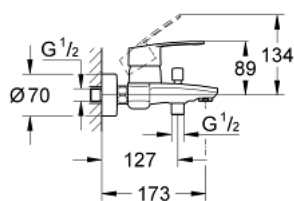

33 591 002 **EUROSTYLE COSMOPOLITAN JEDNORUČNA MIJEŠALICA ZA KADU 1/2"**

OPIS PROIZVODA

- Colour: chrome
- zidna ugradnja
- metalna ručica
- GROHE SilkMove keramička kartuša 46 mm
- GROHE LongLife premaz
- prilagodiv limitator protoka vode
- automatski prebacivač: kada/tuš
- perlator
- integrirani nepovratni ventil u izlaznoj cijevi za tuš 1/2"
- S-spojnice
- zaštićeno protiv povrata vode
- (opcionalni) limitator temperature br. 46 308
- min. preporučeni tlak 1.0 bar

33 591 002 EUROSTYLE COSMOPOLITAN JEDNORUČNA MIJEŠALICA ZA KADU 1/2"

REZERVNI DIJELOVI, ožujka 2010 – now

- 1: Ručica (Br. narudžbe 46752000)
- 2: Kapica (Br. narudžbe 46427000)
- 3: Kartuša (Br. narudžbe 46048000)
- 4: Ručica za prebacivanje (Br. narudžbe 64309000)
- 5: Prebacivač (Br. narudžbe 65655000)
- 6: Nepovratni ventil (Br. narudžbe 08565000)
- 7: Perlator (Br. narudžbe 13941000)
- 8: Spoj za vijke 1/2" (Br. narudžbe 45044000)
- 9: S-priključak (Br. narudžbe 12662000)
- 10: Limitator temperature (Br. narudžbe 46308000)*
- 11: Produljenje 3/4", 20 mm (Br. narudžbe 0713000M)*
- 12: Specijalni ključ (Br. narudžbe 19377000)*