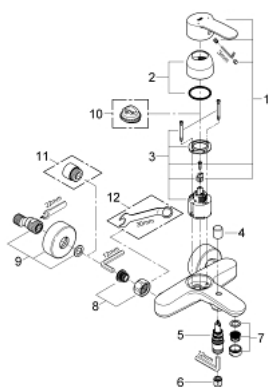

33 591 002 **EUROSTYLE COSMOPOLITAN JEDNORUČNA MIJEŠALICA ZA KADU 1/2"**

OPIS PROIZVODA

- Colour: chrome
- zidna ugradnja
- metalna ručica
- GROHE SilkMove keramička kartuša 46 mm
- GROHE LongLife premaz
- prilagodiv limitator protoka vode
- automatski prebacivač: kada/tuš
- perlator
- integrirani nepovratni ventil u izlaznoj cijevi za tuš 1/2"
- S-spojnice
- zaštićeno protiv povrata vode
- (opcionalni) limitator temperature br. 46 308
- min. preporučeni tlak 1.0 bar

33 591 002 EUROSTYLE COSMOPOLITAN JEDNORUČNA MIJEŠALICA ZA KADU 1/2"

REZERVNI DIJELOVI, ožujka 2010 – now

- 1: Ručica (Br. narudžbe 46752000)
- 2: Kapica (Br. narudžbe 46427000)
- 3: Kartuša (Br. narudžbe 46048000)
- 4: Ručica za prebacivanje (Br. narudžbe 64309000)
- 5: Prebacivač (Br. narudžbe 65655000)
- 6: Nepovratni ventil (Br. narudžbe 08565000)
- 7: Perlator (Br. narudžbe 13941000)
- 8: Spoj za vijke 1/2" (Br. narudžbe 45044000)
- 9: S-priključak (Br. narudžbe 12662000)
- 10: Limitator temperature (Br. narudžbe 46308000)*
- 11: Produljenje 3/4", 20 mm (Br. narudžbe 0713000M)*
- 12: Specijalni ključ (Br. narudžbe 19377000)*